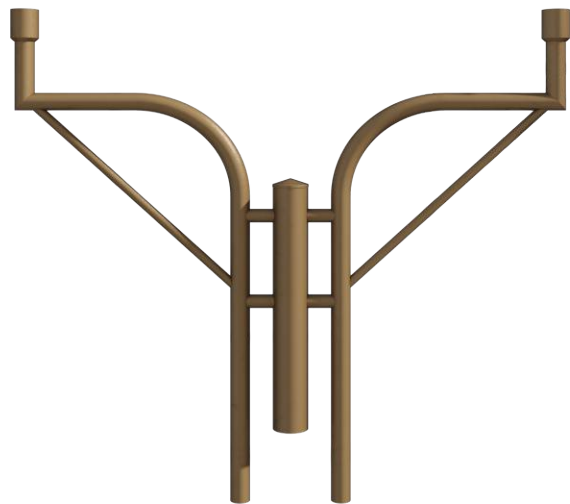

**ATLANTA**

**ATLANTA**

Длинна 580, 860 и 1140 мм

Мощность 10, 15, 20Вт

**ATLANTA**

СФЕРИЧЕСКИЕ

ECLIPТ

ECLIPT

ОПОРЫ

## VERTUS

Алюминиевый сплав 6060. Анодирование: 12 цветов, каждый с возможностью эффекта матового покрытия или брашированного. Диаметр основания: 114, 120 и 146 мм. Размер верхнего диаметра: 76мм/60мм (с переходником).

## ОГОЛОВНИКИ

Наш каталог предлагает 9 различных видов оголовников для опор из алюминиевого сплава 6060. Каждый из них имеет анодирование: 12 цветов, а также возможность использования эффекта матового или брашированного покрытия. Диаметры для крепления светильников составляют 76мм и 60мм.