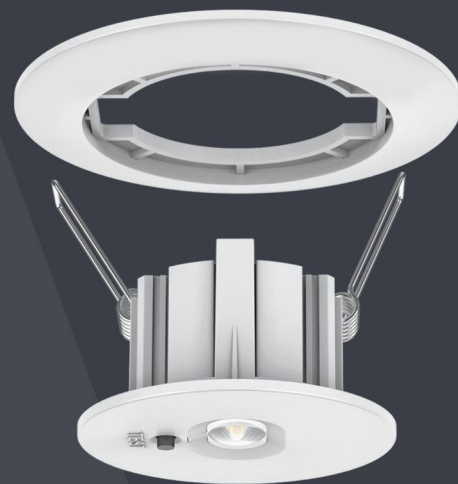

ADVENA

LEONOR

SOLARI

CERTUS

SOLARI

Встраиваемый монтаж

Накладной монтаж

Водонепроницаемый аварийный светильник с лучом, направленным вниз, и функцией ручного или автоматического тестирования. В комплекте две линзы: **круглая** (для больших пространств) и **овальная** (для подсветки коридоров).