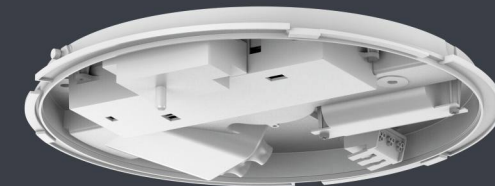

ТАБЛЕТКИ

Светильник предназначен для общего освещения в офисе, супермаркете, магазине, школе, гостинице, широко используется для общественных помещений, таких как лестница, вестибюль, стойка регистрации, коридоры и т. д.

Диаметр 245-320мм
Мощность 12Вт - 30Вт