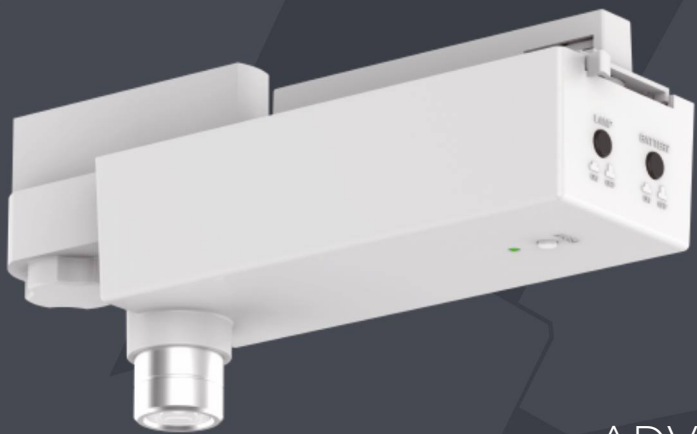

ADVENA

LEONOR

SOLARI

CERTUS

SOLARI

Встраиваемый монтаж

Накладной монтаж

Водонепроницаемый аварийный светильник с лучом, направленным вниз, и функцией ручного или автоматического тестирования. В комплекте две линзы: **круглая** (для больших пространств) и **овальная** (для подсветки коридоров).