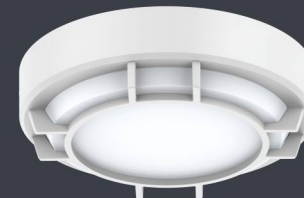

Угол луча

120°

Управление

0-10V / DALI

Класс электробезопасности

I

Пылевлагозащитенность

IP65

Ударопрочность

IK10

Материал рассеивателя

Опаловый рассеиватель

Материал корпуса

Литой под давлением алюминий

3000K

4000K

5000K

5700K

Цветовая температура

(CCT)