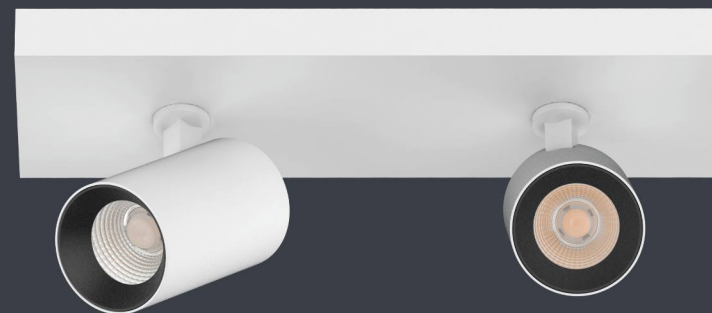

5. Фойе, коридоры
6. Конференц-залы, выставки
7. Помещения общего назначения

KRONOS