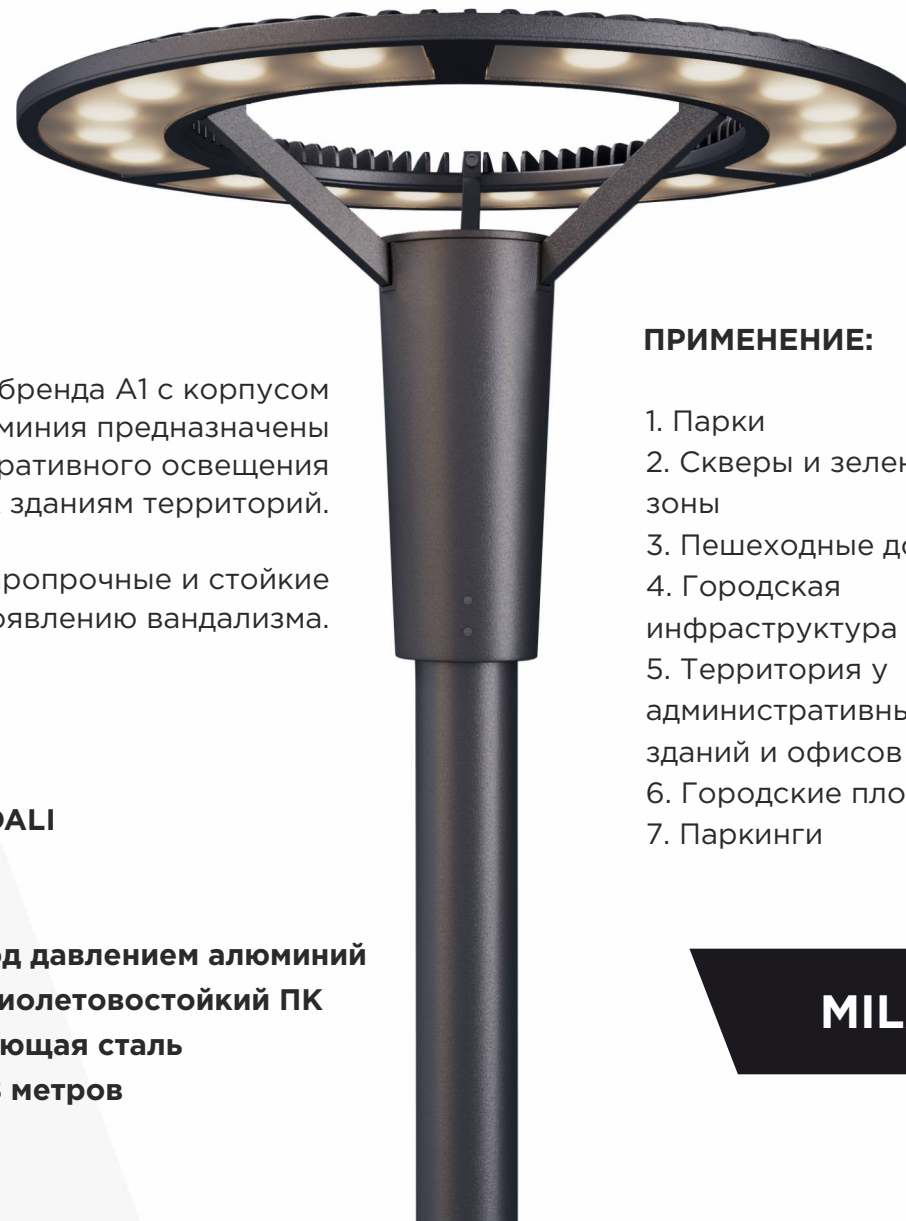

ПРИМЕНЕНИЕ:

1. Парки
2. Скверы и зеленые зоны
3. Пешеходные дорожки
4. Городская инфраструктура
5. Территория у административных зданий и офисов
6. Городские площади
7. Паркинги

MILAN