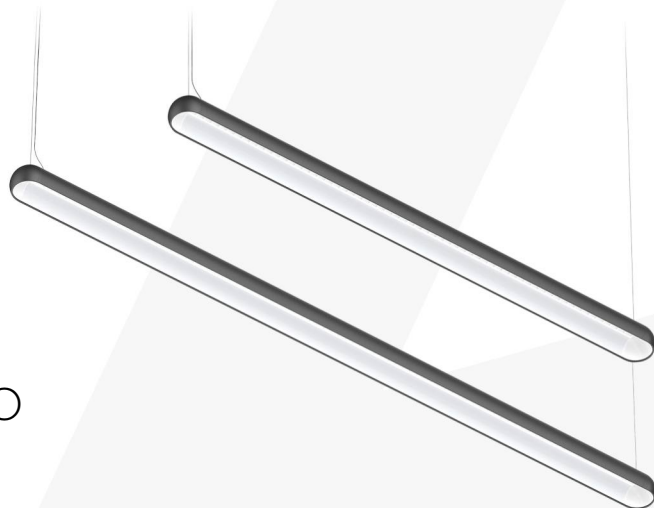

ЛИНЕЙНЫЕ ПОДВЕСНЫЕ

KALIPSO

NERO