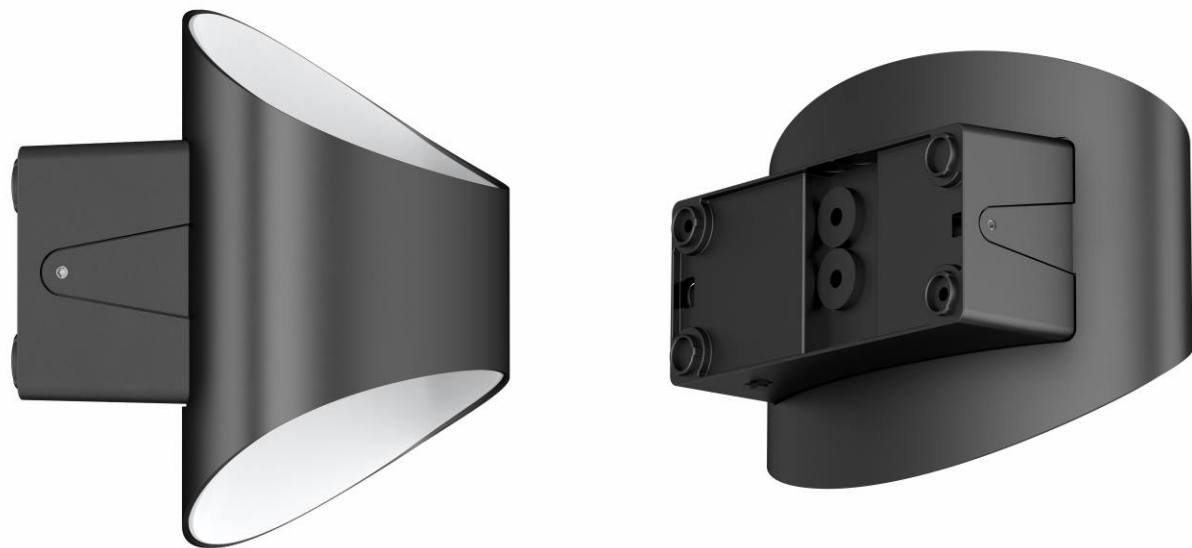

OLIVIA

Светильник отраженного типа с двунаправленным освещением. Взаимозаменяемый ССТ (3000К+4000К) с переключателем. Рефлектор может быть другого цвета (опционально). Отлично подходит для коридоров, лестниц, вестибюлей и других общественных помещений. Возможно изменение цвета рассеивателя по запросу заказчика.