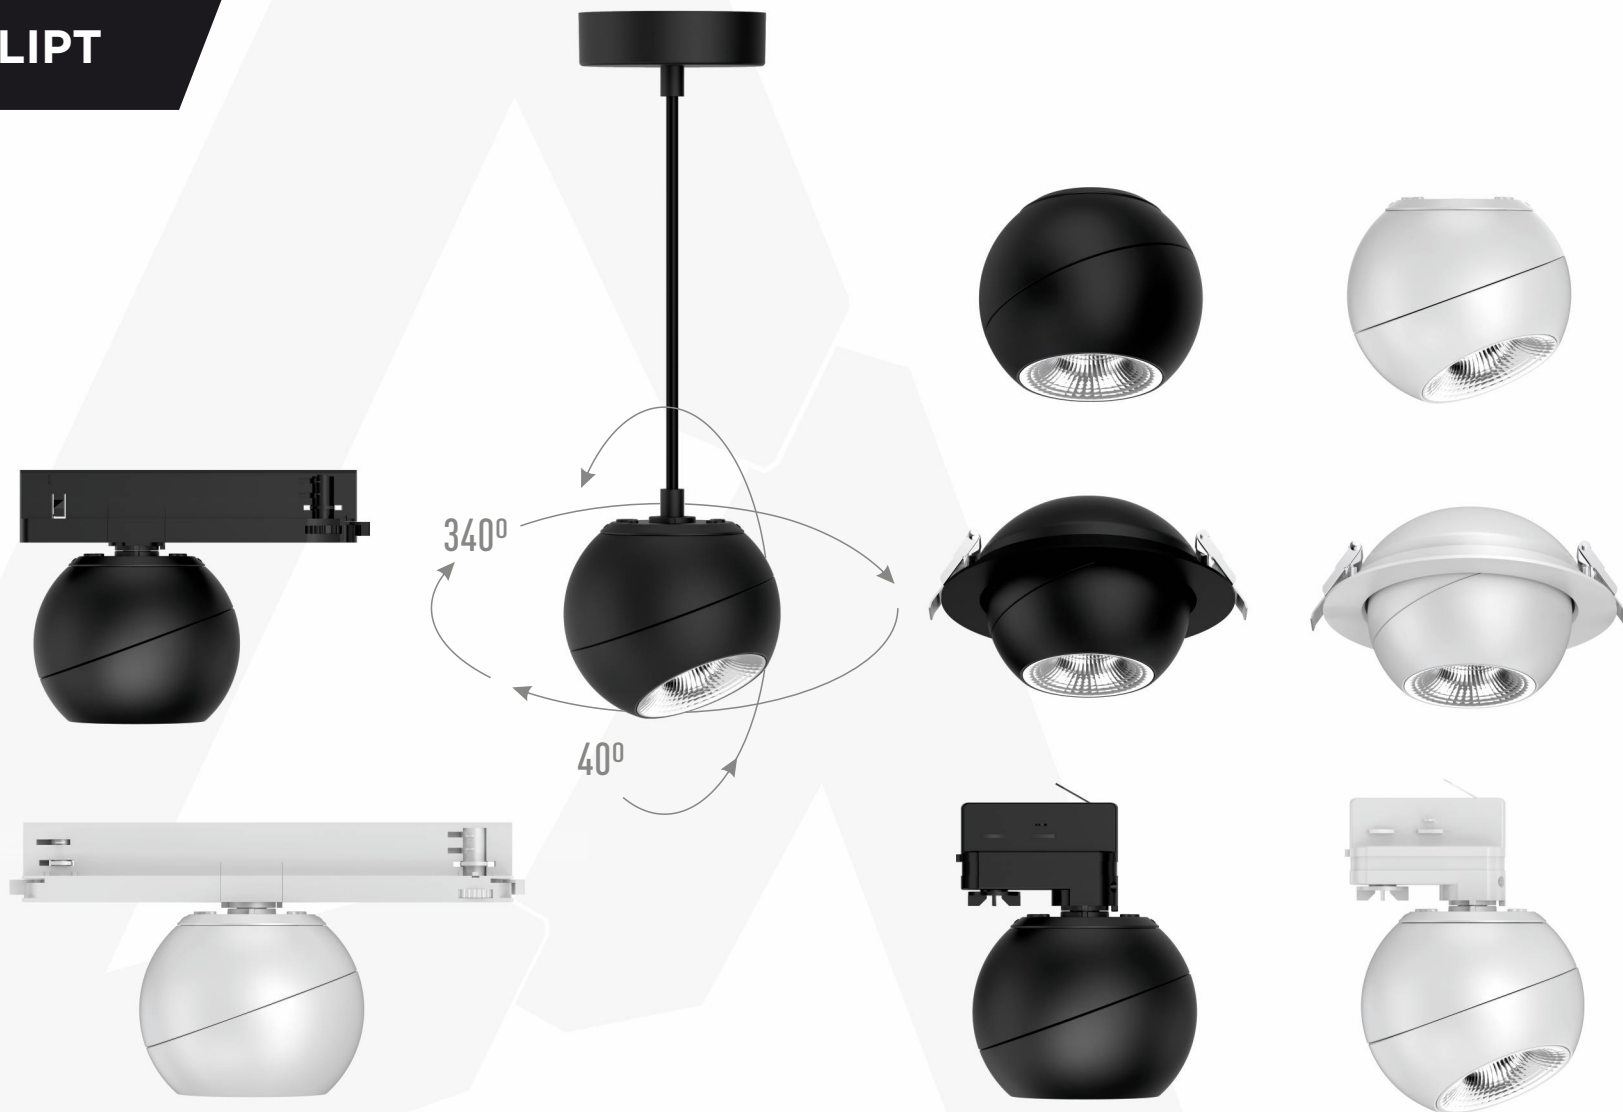

Диаметр 245-320мм  
Мощность 12Вт - 30Вт

## ЛИНЕЙНЫЙ НАКЛАДНОЙ /для зеркал/

Светильник может быть использован как в позиции настенного, так и в потолочном варианте крепления.

Угол распространения света локализован таким образом, что свет будет распространяться только в одну сторону от прибора. Модельный ряд включает модификацию с переключателем цветовой температуры.

**ATLANTA**

**ATLANTA**

Длинна 580, 860 и 1140 мм

Мощность 10, 15, 20Вт

**ATLANTA**

СФЕРИЧЕСКИЕ

ECLIPТ

ECLIPT

Мощность  
от 8Вт до 45Вт

Сферические трековые светильники с наклонной осью вращения в пределах  $340^\circ$ , наклон  $40^\circ$ . Три способа монтажа: подвесной, подвесной светильник, устанавливаемый в шинопровод, трековый монтаж. Элегантный внешний вид и множественность вариантов установки расширяют область его применения.