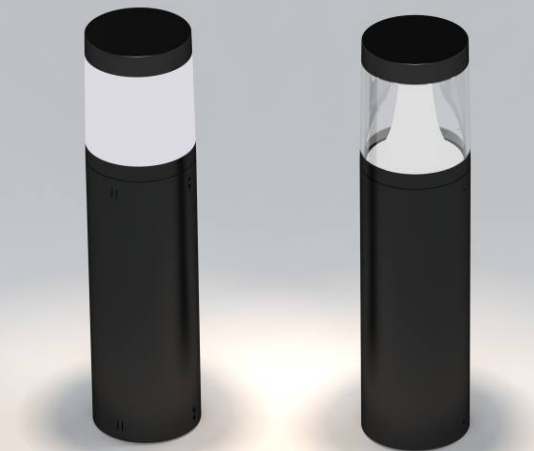

## LAGOS

Lagos - это идеальный светильник для сложно структурированных ландшафтов с обилием растительных форм. Также он прекрасно сочетается с венчающим светильником Valbella. Светильник Lagos имеет высоту 800 мм и доступен в трех мощностях: 20, 30 и 40 Вт.

Высота  
от 45 см до 1 м

IRVINE

MEMPHIS

400, 750, 1000 мм

LUXOR

Модель включает в себя три модификации:

А. - вертикальный светильник,  
высота 1000 мм

В. - вертикальный светильник,  
высота 500 мм

## MEMPHIS

1000мм

750мм

400мм

Светильник обладает минималистичным дизайном, тремя размерами по высоте и относительно маленьким диаметром. Два вида рассеивателя - прозрачный и молочный.

**MEMPHIS**

Универсальный архитектурный светильник-столбик для парков, жилых зон и тротуаров — универсальное решение для освещения общественных мест. Он обладает двумя вариантами рассеивателей из поликарбоната: опаловым (тип А) и прозрачным (тип В). Мощность может быть установлена на 30%, 50%, 75% или 100% от максимальной. Имеет встроенный переключатель ССТ (3000К-4000К-5000К).