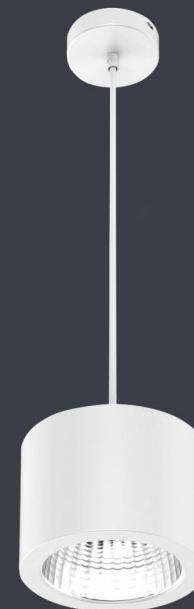

НАКЛАДНЫЕ ДАУНЛАЙТЫ

KALVIA

TIRT

DECUS

REMUS

Диаметр 90 - 250 мм

Имеют разные типы отражателей: граненные и зеркальные; встроенный переключатель цветовых температур. CRI Ra80, Ra90.

Мощность от 6Вт до 45Вт