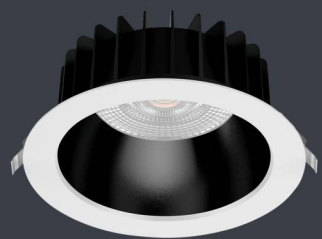

Серебро

Белый

Чёрный