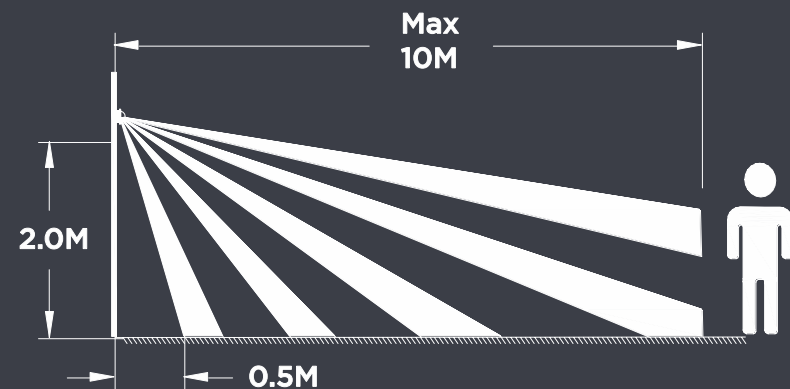

Угол луча

120°

Встроенные датчики

PIR (опционально)

Пылевлагозащищенность

IP65

Ударопрочность

IK08

Цвет корпуса

Чёрный (RAL9005) / RAL

Материал рассеивателя

ПК

Материал корпуса

Литой под давлением алюминий, ПК

Цветовые температуры

1-ССТ: 3000K / 4000K / 5000K / 5700K

Возможность переключения

3-ССТ: 3000K-4000K-5700K

ПИРОЭЛЕКТРИЧЕСКИЙ ДАТЧИК ДВИЖЕНИЯ PIR

/опционально/