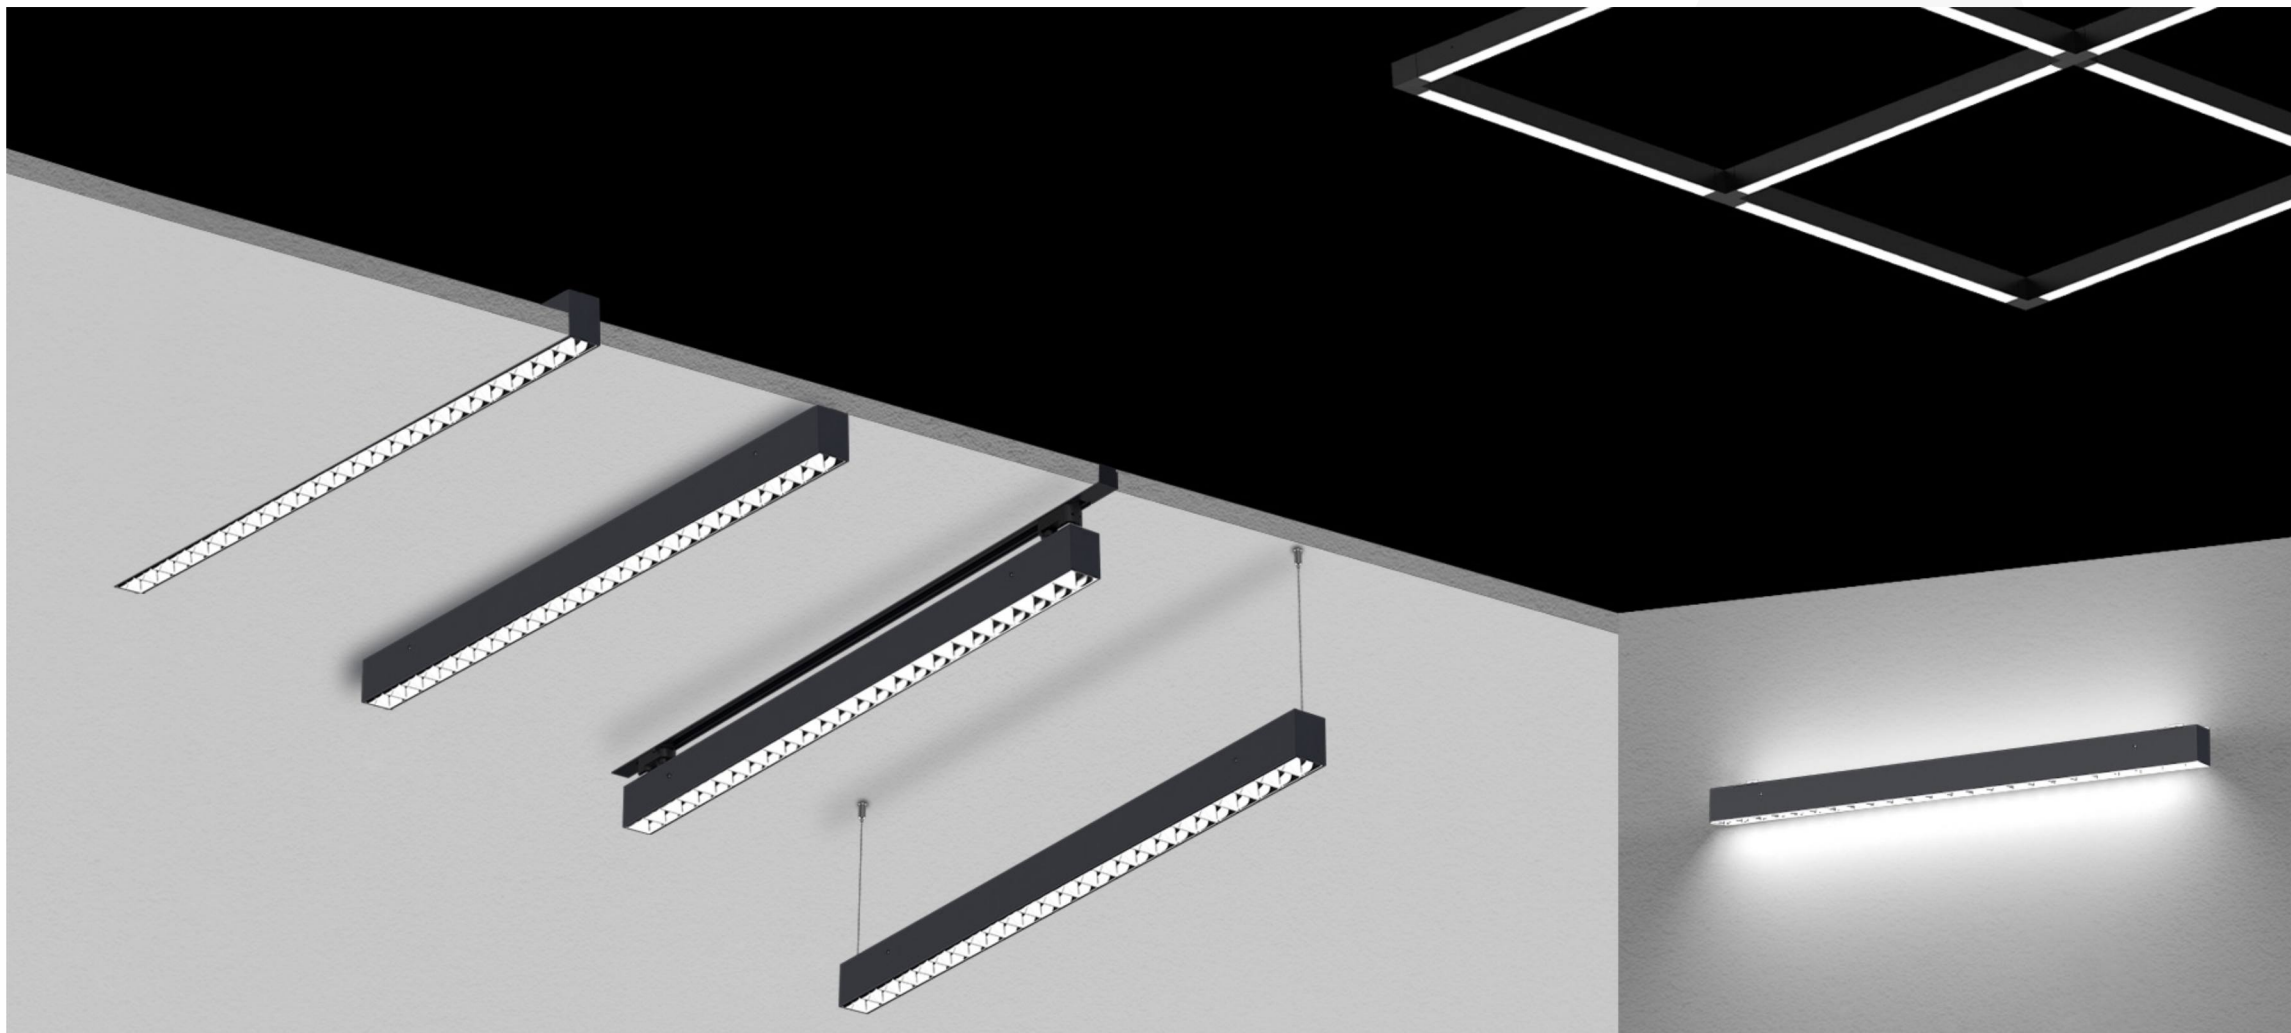

AURELIA

Отличается множественностью вариантов инсталляции: подвесной / поверхностный монтаж / настенный монтаж /на направляющие. Модель имеет два вида рассеивателей на выбор: опаловый рассеиватель (120°) и решетчатый отражатель с линзой (60°). Существует модификация с частичным распределением света (30%) в верхнюю полусферу.