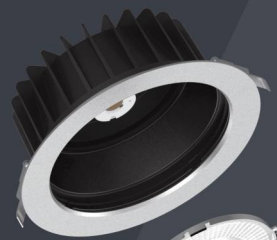

СМЕННЫЙ ОТРАЖАТЕЛЬ И ОБЕЧАЙКА

А. Серебро

В. Матовое серебро

С. Матовый чёрный

Д. Матовый белый

ALVIAN/KOSMA