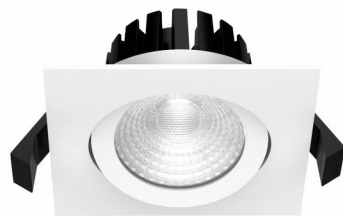

МИНИДАУНЛАЙТЫ

MAKSIAN

DARIAN

Диаметр 80-110 мм

Небольшие габариты и компактный, тонкий дизайн делают минидаунлайты идеальными для применения на узких потолочных конструкциях. Их диаметр не превышает 11 см. IP65 позволяет использовать светильник во влажных помещениях (ванных комнатах и санузлах).

Мощность
от 5Вт до 13Вт