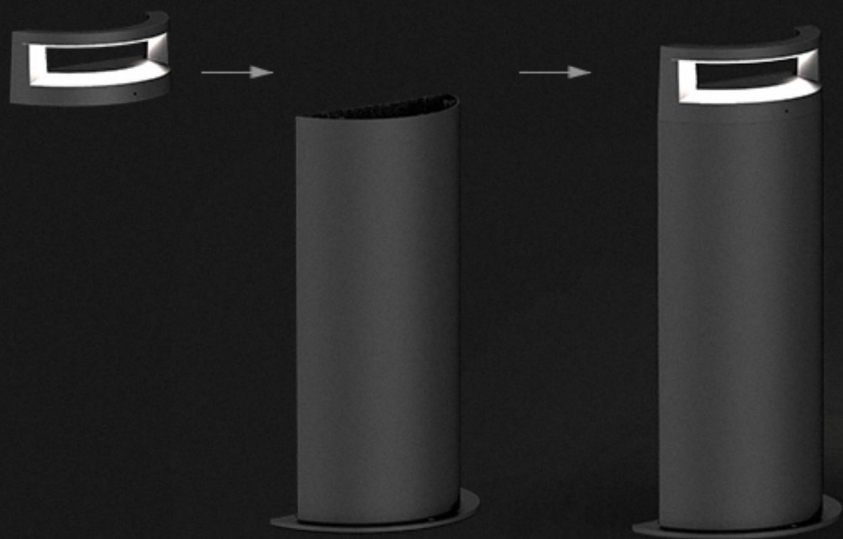

## LAGOS

Lagos - это идеальный светильник для сложно структурированных ландшафтов с обилием растительных форм. Также он прекрасно сочетается с венчающим светильником Valbella. Светильник Lagos имеет высоту 800 мм и доступен в трех мощностях: 20, 30 и 40 Вт.

## MEMPHIS

1000мм

750мм

400мм

Светильник обладает минималистичным дизайном, тремя размерами по высоте и относительно маленьким диаметром. Два вида рассеивателя - прозрачный и молочный.

**MEMPHIS**

Универсальный архитектурный светильник-столбик для парков, жилых зон и тротуаров — универсальное решение для освещения общественных мест. Он обладает двумя вариантами рассеивателей из поликарбоната: опаловым (тип А) и прозрачным (тип В). Мощность может быть установлена на 30%, 50%, 75% или 100% от максимальной. Имеет встроенный переключатель ССТ (3000К-4000К-5000К).