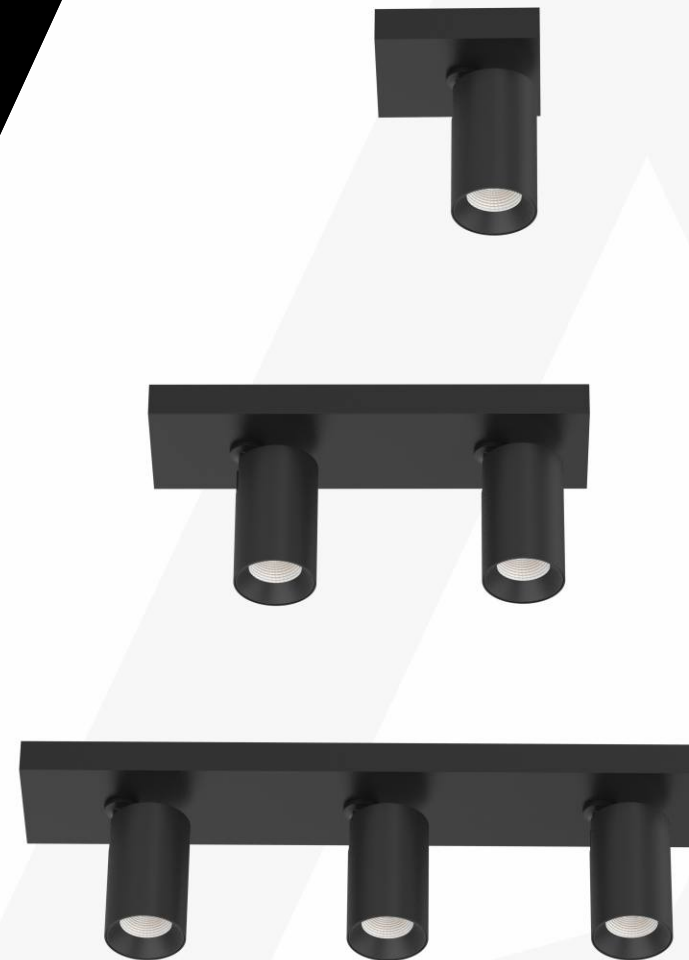

Мощность:  
от 10Вт до 42Вт

Высота:  
110 - 480 мм

Функциональная часть светильника вращается на  $320^\circ$  по горизонтали и на  $90^\circ$  по вертикали, что дает максимальные преимущества в гибкой настройке освещения. Рефлектор имеет модульную конструкцию (облегчает техническое обслуживание и замену модулей). Имеет модификацию с одним, двумя, тремя осветительными приборами. Прост в установке на поверхность (стена, потолок), благодаря быстроразъемным зажимам. Варианты угла луча  $24^\circ$  и  $36^\circ$ .