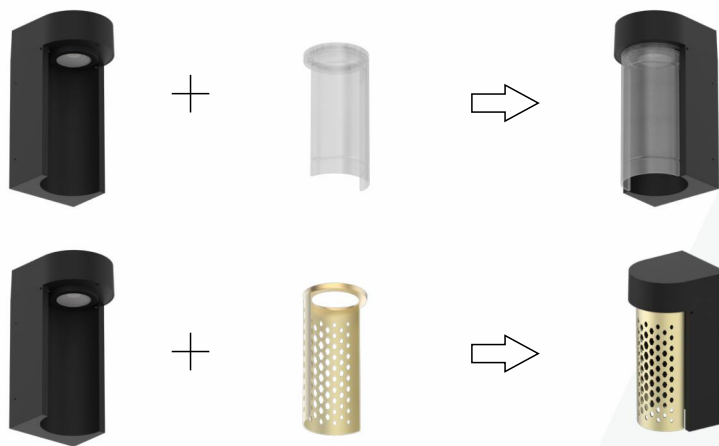

## LAGOS

Lagos - это идеальный светильник для сложно структурированных ландшафтов с обилием растительных форм. Также он прекрасно сочетается с венчающим светильником Valbella. Светильник Lagos имеет высоту 800 мм и доступен в трех мощностях: 20, 30 и 40 Вт.

## MEMPHIS

1000мм

750мм

400мм

Светильник обладает минималистичным дизайном, тремя размерами по высоте и относительно маленьким диаметром. Два вида рассеивателя - прозрачный и молочный.

**MEMPHIS**

Универсальный архитектурный светильник-столбик для парков, жилых зон и тротуаров — универсальное решение для освещения общественных мест. Он обладает двумя вариантами рассеивателей из поликарбоната: опаловым (тип А) и прозрачным (тип В). Мощность может быть установлена на 30%, 50%, 75% или 100% от максимальной. Имеет встроенный переключатель ССТ (3000К-4000К-5000К).

## НАСТЕННЫЕ АРХИТЕКТУРНЫЕ

LEX

NIMERIX

Некоторые модели этой группы могут поставляться с датчиком PIR. Светильники оснащаются дополнительными декоративными аксессуарами, регулирующими углы распределения света. Приборы разработаны как для внутреннего, так и для наружного освещения. Могут широко использоваться в общественных местах, таких как придомовые территории, архитектурно-парковые зоны, террасы, входные группы и т. д. Ряд светильников имеют двунаправленные источники света.

KRAS

FLORIAN

Этот настенный светильник имеет два варианта абажура (абажур из ПК и абажур из металлической решетки). Абажур сдвигается по оси на  $360^\circ$ , таким образом достигается максимальная гибкость в регулировке распределение света от прибора. Оснащен сменным ССТ (2700К-4000К-6500К) с ползунковым переключателем. Плафон сделан из сплава алюминия ADC12. Угол луча  $30^\circ$ .