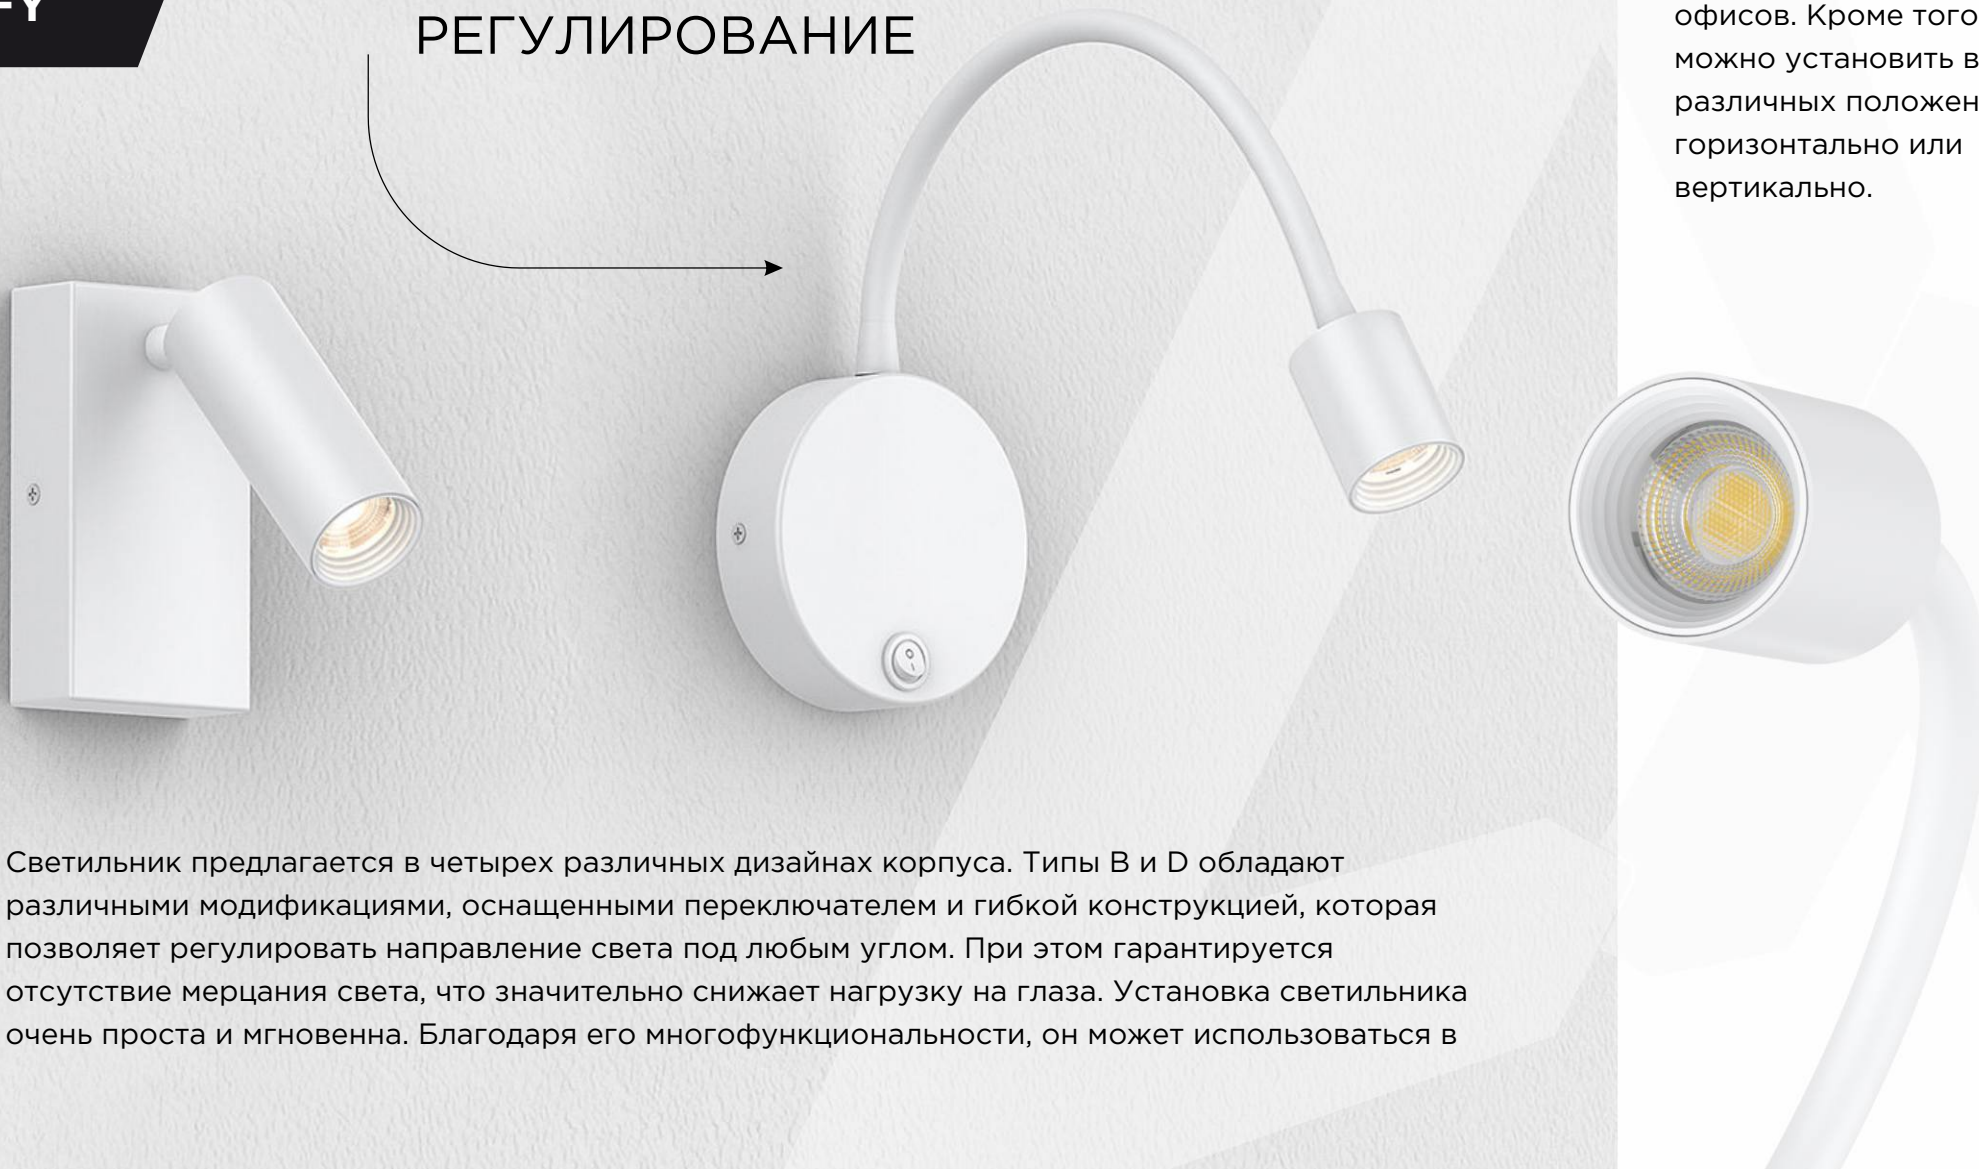

COMFY

ГИБКОЕ РЕГУЛИРОВАНИЕ

широком диапазоне сфер, от жилых помещений до офисов. Кроме того, тип А можно установить в двух различных положениях: горизонтально или вертикально.

Светильник предлагается в четырех различных дизайнах корпуса. Типы В и D обладают различными модификациями, оснащенными переключателем и гибкой конструкцией, которая позволяет регулировать направление света под любым углом. При этом гарантируется отсутствие мерцания света, что значительно снижает нагрузку на глаза. Установка светильника очень проста и мгновенна. Благодаря его многофункциональности, он может использоваться в