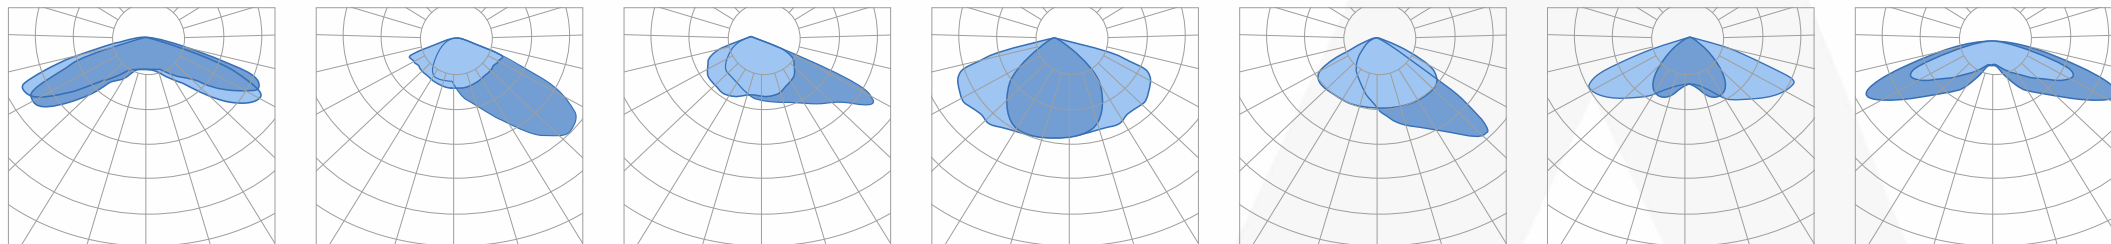

Варианты РАСПРЕДЕЛЕНИЯ СВЕТА (КСС) на примере **BILBAO**: