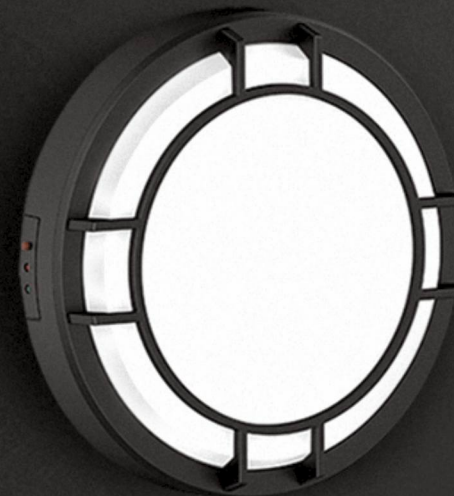

SATURA

Светильник имеет 3 формы: прямоугольный, круглый и квадратный. Дополнительно комплектуется одним из аксессуаров: простой рамой, соответствующей формы, или рамой с дополнительной декоративной конструкцией. Высокая энергоэффективность 120 лм/Вт. Легко изменяемый CCT (3000К-4000К-5700К). Возможность выбора мощности переключателем (20Вт/25Вт для моделей А и В). Может оснащаться микроволновым датчиком движения и блоком аварийного питания. Типы диммирования: DALI и 0-10В.

ПРИМЕНЕНИЕ

1. Фасады
2. Архитектурные формы
3. Ландшафтная архитектура
4. Колонны, террасы
5. Балконы, уличные лестницы