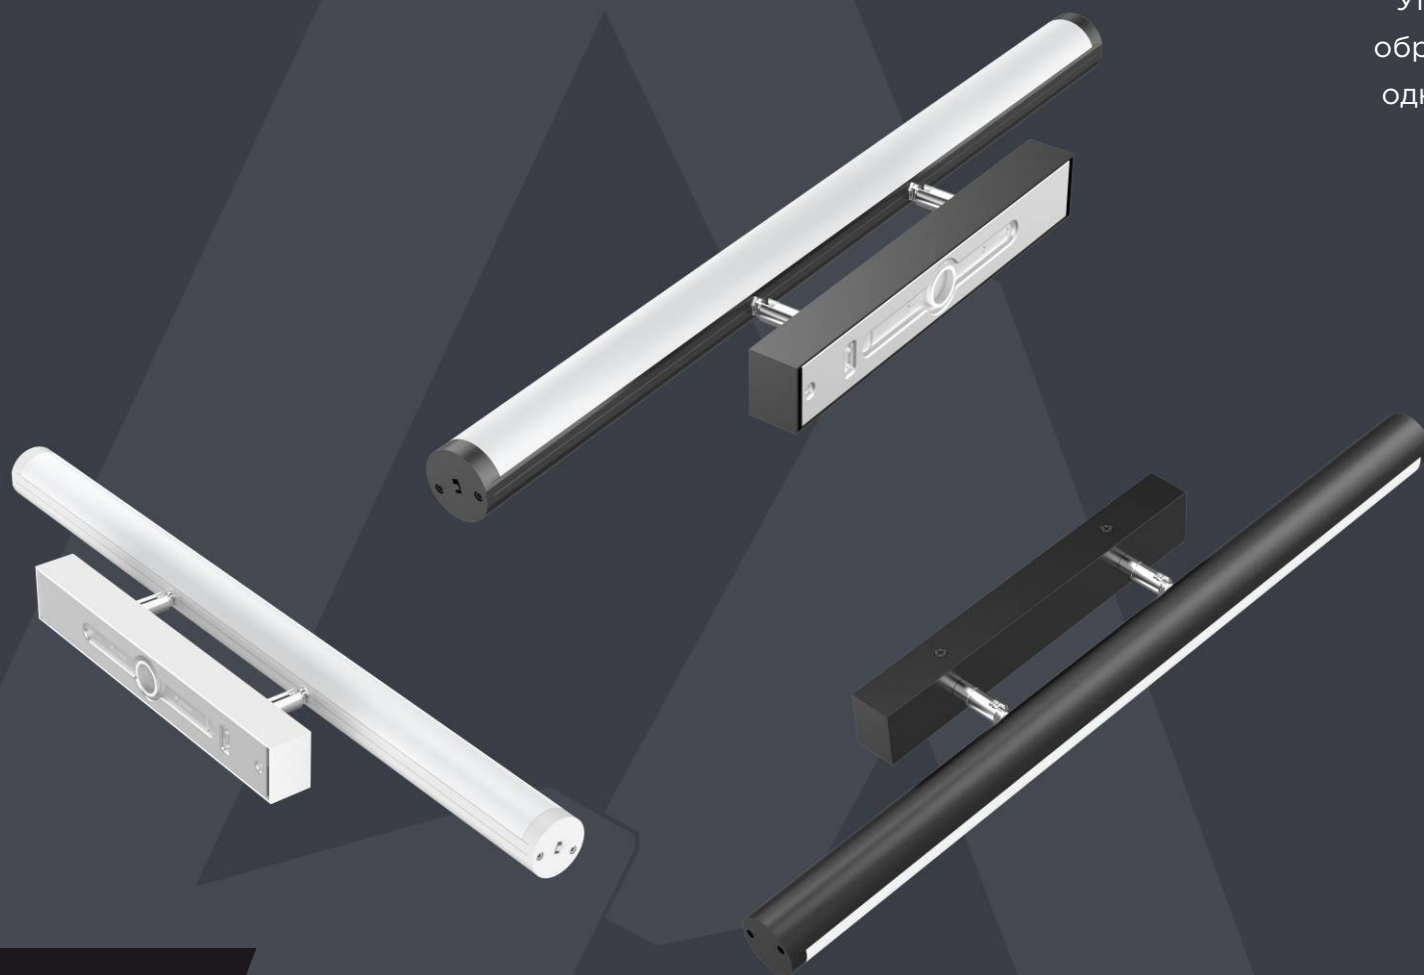

ЛИНЕЙНЫЙ НАКЛАДНОЙ /для зеркал/

Светильник может быть использован как в позиции настенного, так и в потолочном варианте крепления.

Угол распространения света локализован таким образом, что свет будет распространяться только в одну сторону от прибора. Модельный ряд включает модификацию с переключателем цветовой температуры.

ATLANTA

ATLANTA

Длинна 580, 860 и 1140 мм

Мощность 10, 15, 20Вт