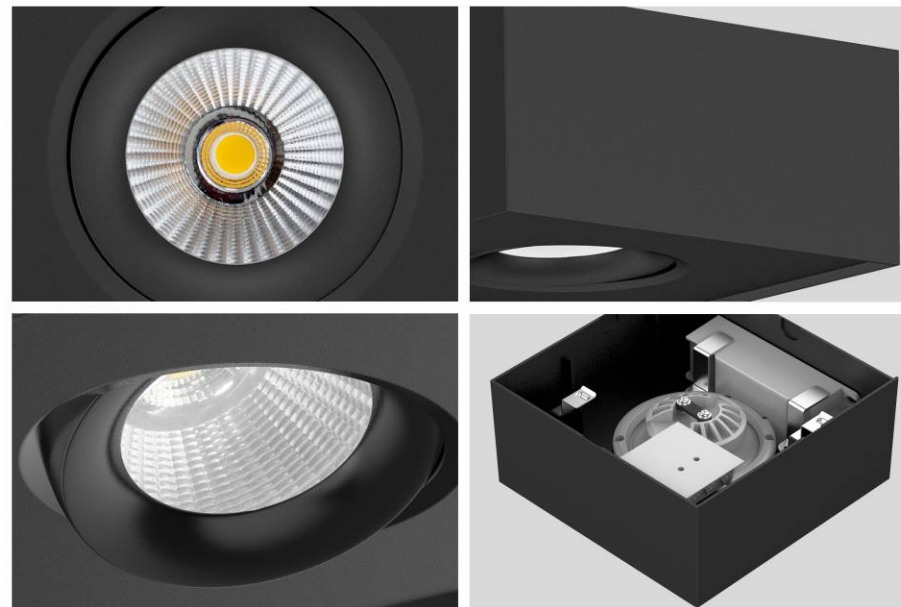

GART

Кубический потолочный светильник. Корпус смонтирован так, что на внешних сторонах не видно креплений. Индекс цветопередачи (CRI) 90Ra или 95Ra. Внутренняя часть светильника по вертикали вращается в пределах 23° , в горизонтальной плоскости - 360° . Конструкция со скользящим креплением упрощает установку и обслуживание.