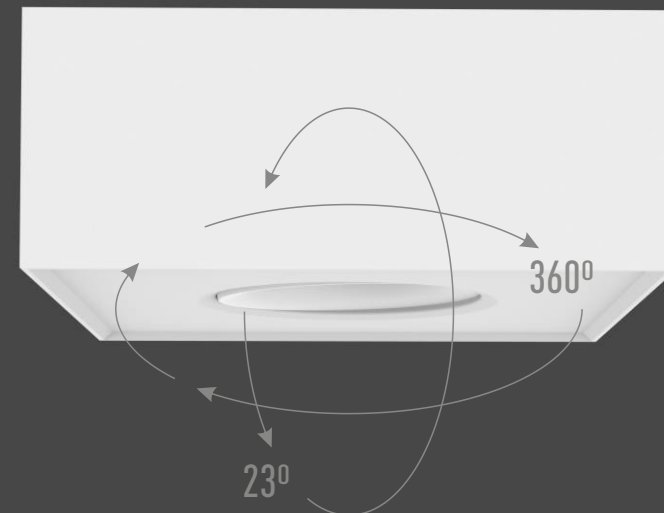

# GART

Кубический потолочный светильник. Корпус смонтирован так, что на внешних сторонах не видно креплений. Индекс цветопередачи (CRI) 90Ra или 95Ra. Внутренняя часть светильника по вертикали вращается в пределах  $23^\circ$ , в горизонтальной плоскости -  $360^\circ$ . Конструкция со скользящим креплением упрощает установку и обслуживание.