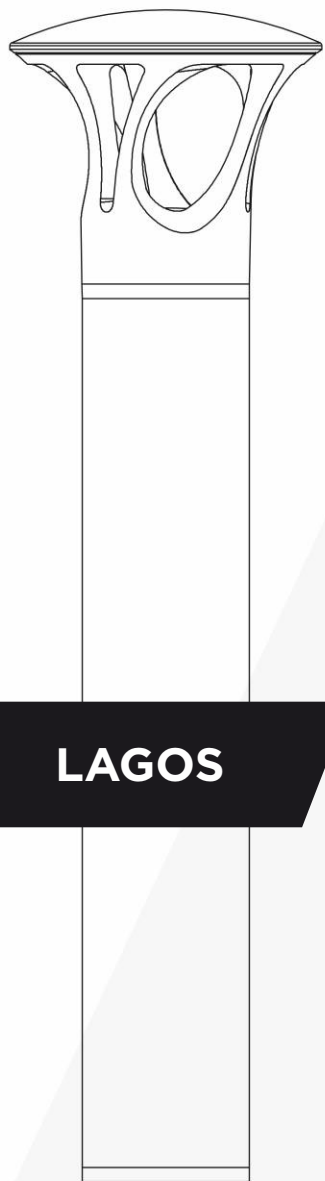

## LAGOS

Lagos - это идеальный светильник для сложно структурированных ландшафтов с обилием растительных форм. Также он прекрасно сочетается с венчающим светильником Valbella. Светильник Lagos имеет высоту 800 мм и доступен в трех мощностях: 20, 30 и 40 Вт.