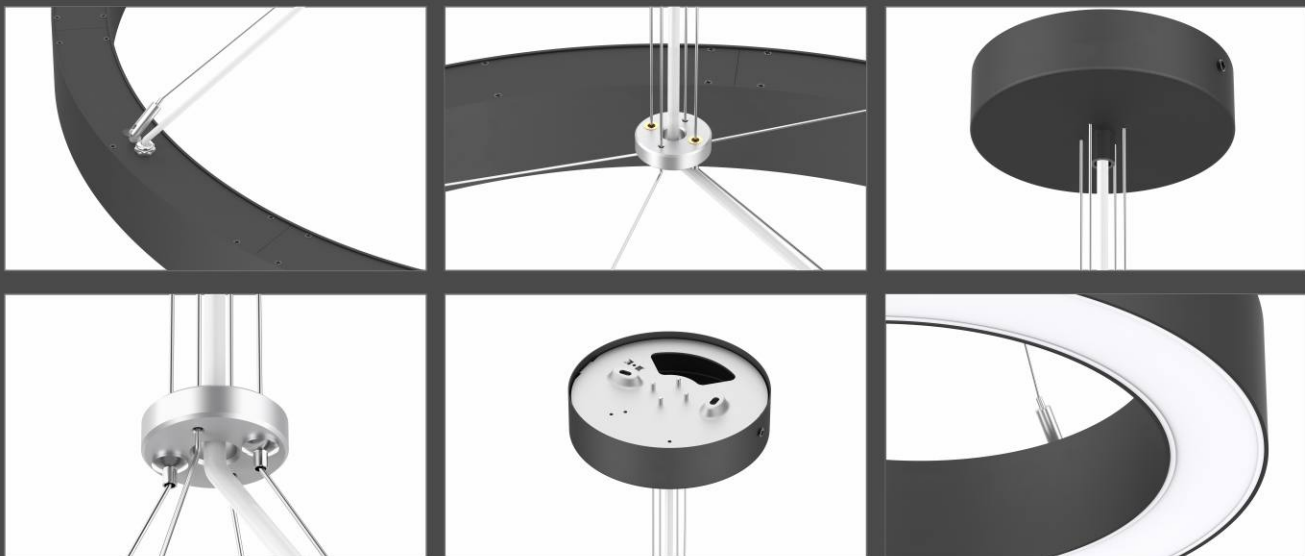

**AZARIAS**

OMELA

ПОДВЕСНОЙ

НАКЛАДНОЙ

Потолочный светильник с вариантами размеров: 400 мм, 600 мм, 800 мм, 1000 мм.

Модельный ряд содержит два варианта: с потолочной коробкой и без неё. Он предназначен для общего освещения в отелях, торговых центрах, домах и т.д.

**PLAUT**