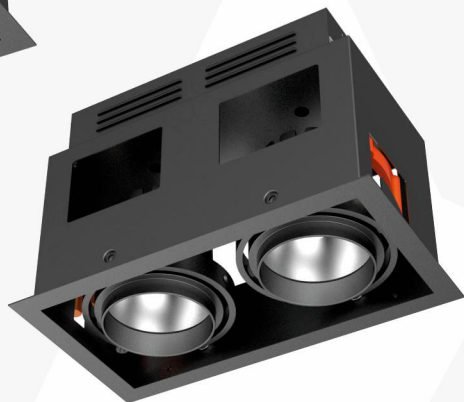

## KIRS

Головки светильника  
вращаются в пределах  
 $20^\circ$  по вертикали и  $360^\circ$   
- по горизонтали.