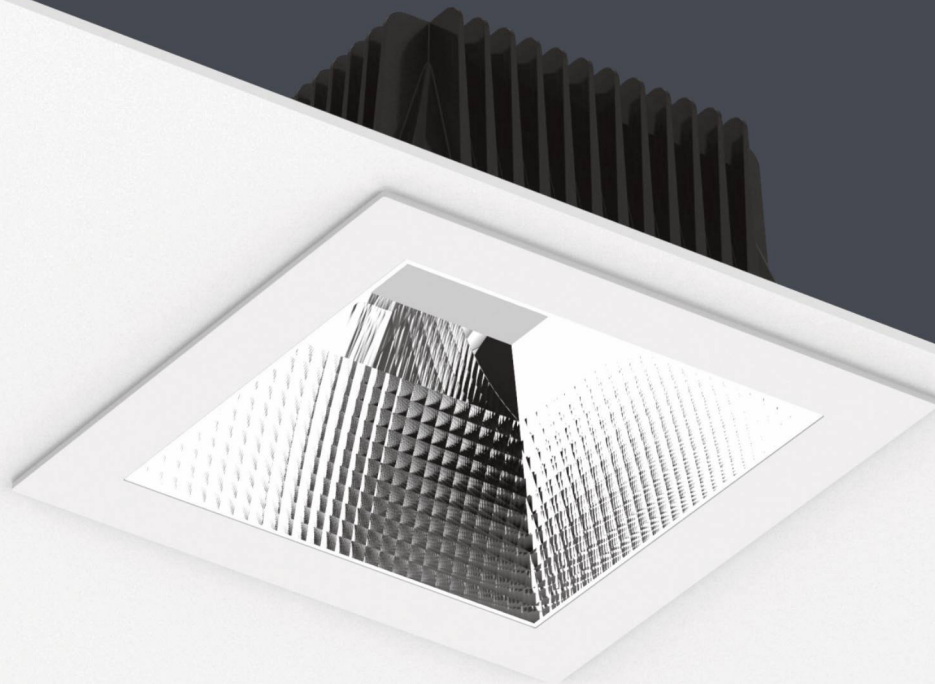

AMERI

0-10V / DALI

Углублённая конструкция обеспечивает устойчивый антибликовый эффект. Кроме того, модельный ряд включает модификации с различными настройками цветовой температуры, что позволяет выбрать оптимальный вариант для любого интерьера.

ПРИМЕНЕНИЕ

1. Жилые помещения
2. Торговые площадки, супермаркеты
3. Витрины
4. Выставочные залы
5. Помещения общего назначения