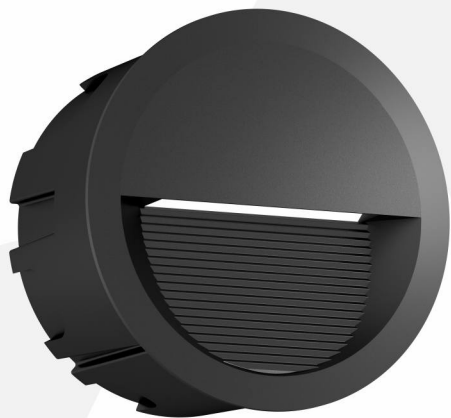

## LAGOS

Lagos - это идеальный светильник для сложно структурированных ландшафтов с обилием растительных форм. Также он прекрасно сочетается с венчающим светильником Valbella. Светильник Lagos имеет высоту 800 мм и доступен в трех мощностях: 20, 30 и 40 Вт.

KRAS

FLORIAN

Этот настенный светильник имеет два варианта абажура (абажур из ПК и абажур из металлической решетки). Абажур сдвигается по оси на  $360^\circ$ , таким образом достигается максимальная гибкость в регулировке распределение света от прибора. Оснащен сменным ССТ (2700К-4000К-6500К) с ползунковым переключателем. Плафон сделан из сплава алюминия ADC12. Угол луча  $30^\circ$ .

**Корпус:**  
литой под  
давление  
алюминий

**Абажур:**  
металлический/  
ПК

Закрытый  
абажур

Открытый  
абажур

**FEOLAN**

**FEOLAN**

Настенный светильник имеет две формы: полукруглую и квадратную. Модель может поставляться с датчиком PIR или без него. Светильник оснащается четырьмя декоративными аксессуарами на выбор, регулирующими углы распределения света: возможен выбор 45° / 60° / 90° или три отдельных световых луча 45°+20°+20°. Прибор разработан как для внутреннего, так и для наружного освещения. Он также широко используется в общественных местах, таких как придомовые территории, архитектурно-парковые зоны, террасы, входные группы и т. д. Кривая силы света двунаправленная у версий 10Вт и 16Вт и однонаправленная для версий 5Вт и 8Вт.

Светильник предназначен для наружного использования. Две модели: **монтаж на поверхность** и **встраиваемый монтаж**.

Накладной

Встраиваемый

Угол луча

60°, 70°

Пылевлагозащищенность

IP65

Ударопрочность