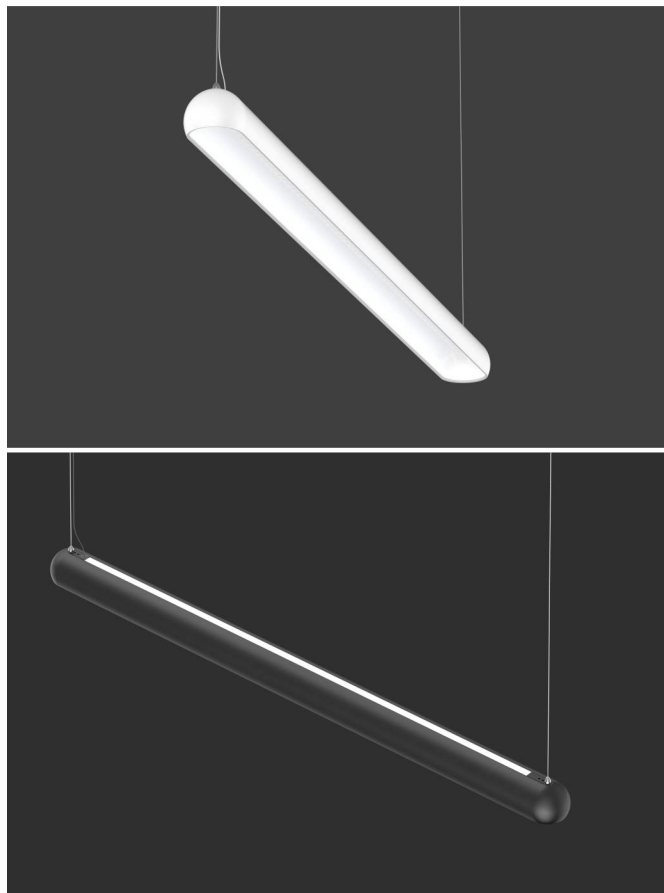

## ГИБКОЕ РЕГУЛИРОВАНИЕ

широком диапазоне сфер, от жилых помещений до офисов. Кроме того, тип А можно установить в двух различных положениях: горизонтально или вертикально.

Светильник предлагается в четырех различных дизайнах корпуса. Типы В и D обладают различными модификациями, оснащенными переключателем и гибкой конструкцией, которая позволяет регулировать направление света под любым углом. При этом гарантируется отсутствие мерцания света, что значительно снижает нагрузку на глаза. Установка светильника очень проста и мгновенна. Благодаря его многофункциональности, он может использоваться в

# ЛИНЕЙНЫЕ ПОДВЕСНЫЕ

AGATA

KALIPSO

NERO

AURELIA

## NERO

Распределение света в двух направлениях (вверх и вниз). Модельный ряд включает модификацию с переключателем цветовой температуры.

Линейный светильник подвесной с полый конструкцией. Направление света вниз и вверх. Светодиодный модуль для верхней и нижней стороны производится в двух вариантах: опаловый рассеиватель (110°) и решетчатый отражатель с линзой (60°).