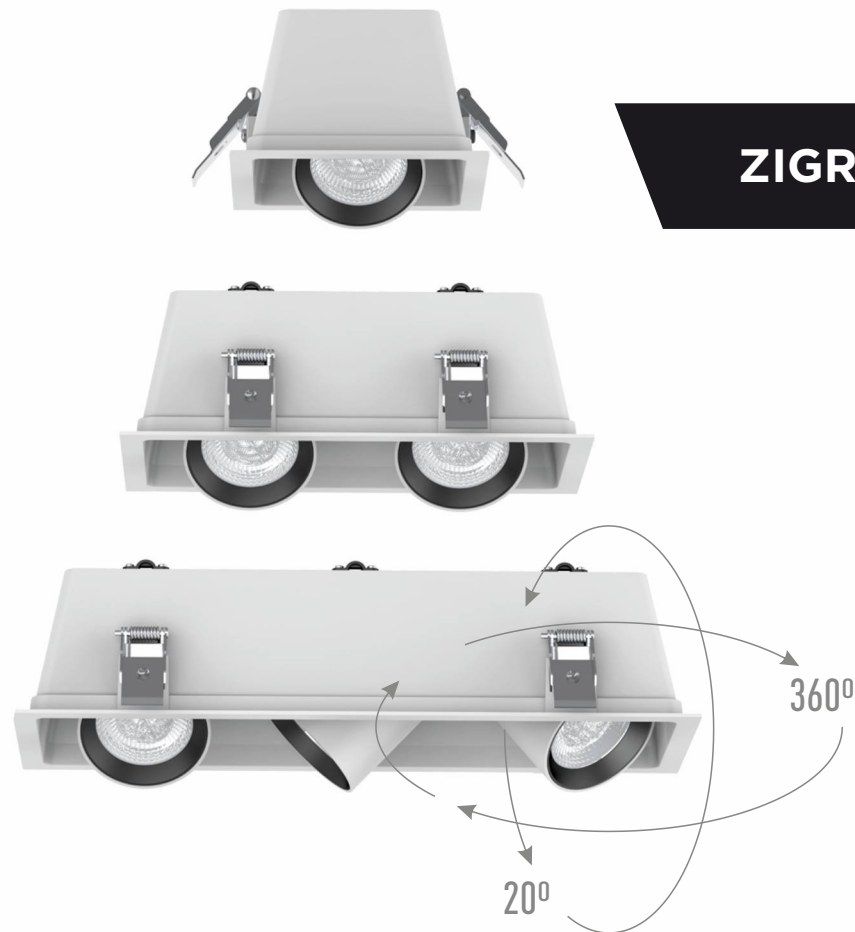

ZIGRID

У модели ZIGRID два типа
светодиодов с разными углами КСС:

12°, 24°, 36°, 60°	COB
45°, 60°	SMD