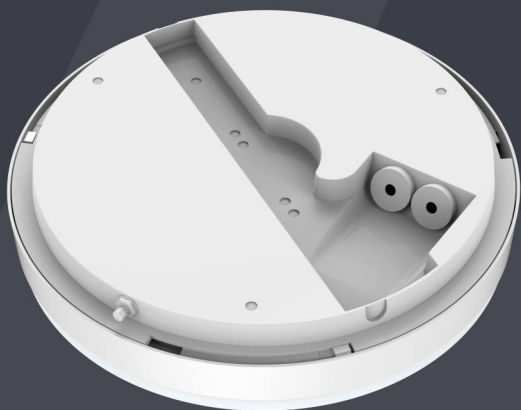

ODMAN

Потолочный светильник в пластиковом, не поддерживающем горение, корпусе. Имеет широкий выбор модификаций: встроенный переключатель ССТ (3000К-4000К-5700К), микроволновый датчик движения, встроенную аварийную систему. Предусмотрена возможность выбора системы управления 0-10В или DALI. Также модели с мощностью 25Вт и 30Вт имеют встроенный переключатель мощности.