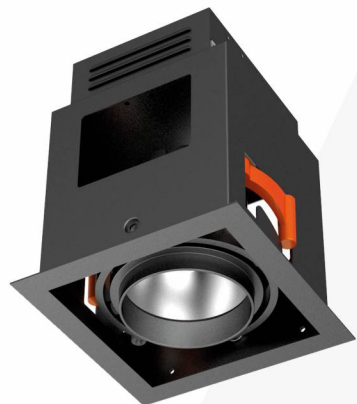

## KIRS

Головки светильника  
вращаются в пределах  
 $20^\circ$  по вертикали и  $360^\circ$   
- по горизонтали.