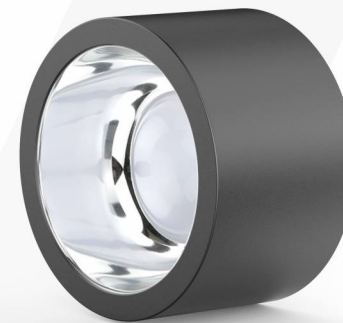

**TIRT**

3000K

4000K

5700K

Диаметр 90-115 мм

Светильник с направленным вниз светом. Регулируется по вертикальной оси в пределах  $350^\circ$ . Рефлектор регулируется в пределах  $25^\circ$  по вертикали.

Многослойная структура обеспечивают превосходное тепловыделение.