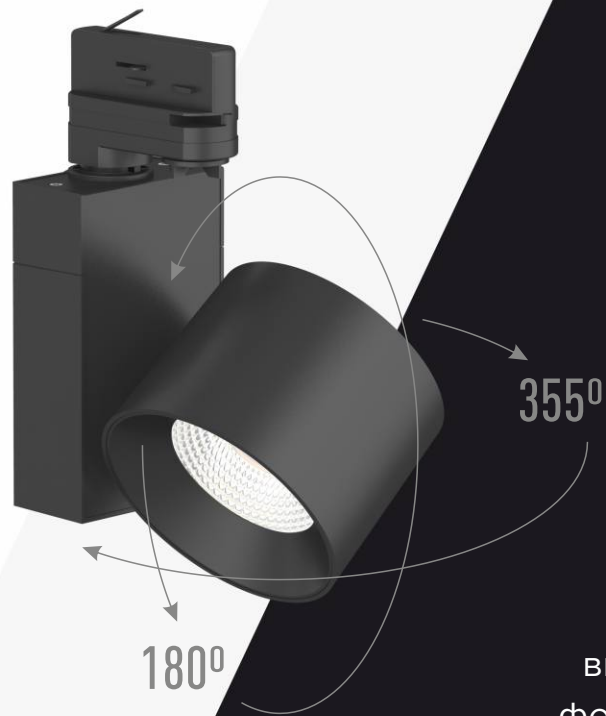

## KIRS

Головки светильника  
вращаются в пределах  
 $20^\circ$  по вертикали и  $360^\circ$   
- по горизонтали.

## ZIGRID

У модели ZIGRID два типа  
светодиодов с разными углами КСС:

12°, 24°, 36°, 60°	COB
45°, 60°	SMD

**SEVIR**

Диаметр 80-110 мм

Светильники этой группы  
возможно скомбинировать по 2,  
3, 4 шт. с помощью  
соединительных зажимов.  
Регулируемое направление  
освещения обеспечивает  
различную ориентацию  
распространения света.  
Модельный ряд имеет два  
варианта корпуса: квадратный и  
круглый.

Мощность 25Вт, 35Вт

DANUM

ТРЕКОВЫЕ

Трековый светильник.  
Подвижная часть  
светильника регулируется в  
пределах 355° по  
горизонтали и 180° по  
вертикали. Светоотдача  
100 лм/Вт. Возможность  
выбора нескольких углов  
луча: 15°, 24°, 36°, 60°.  
Сфера применения:  
супермаркеты,  
специализированные  
магазины, витрины,  
выставочные залы;  
фокусное освещение,  
декоративное и фоновое  
освещение, при котором  
внимание сосредоточено на  
предметах. Материал оптики  
- ПММА.