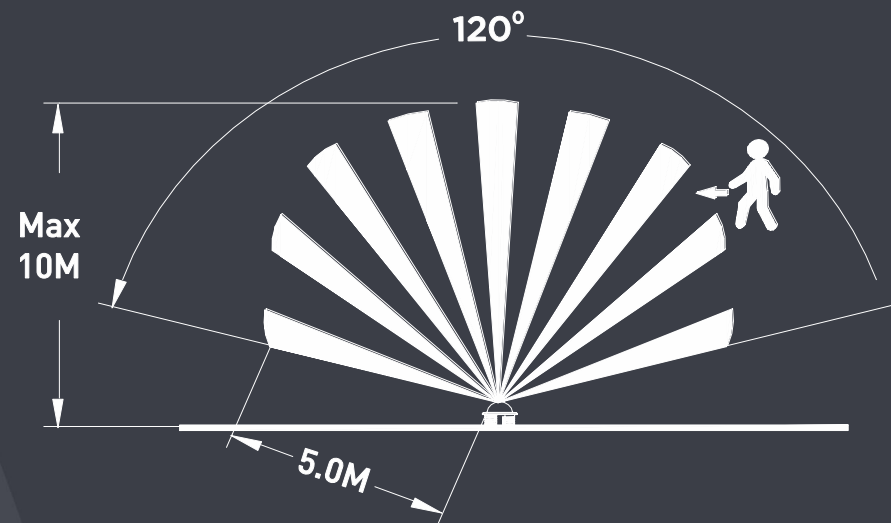

Угол луча

120°

Встроенные датчики

PIR (опционально)

Пылевлагозащищенность

IP65

Ударопрочность

IK08

Цвет корпуса

Чёрный (RAL9005) / RAL

Материал рассеивателя

ПК

Материал корпуса

Литой под давлением алюминий, ПК

Цветовые температуры

1-ССТ: 3000K / 4000K / 5000K / 5700K

Возможность переключения

3-ССТ: 3000K-4000K-5700K

ПИРОЭЛЕКТРИЧЕСКИЙ ДАТЧИК ДВИЖЕНИЯ PIR

/опционально/