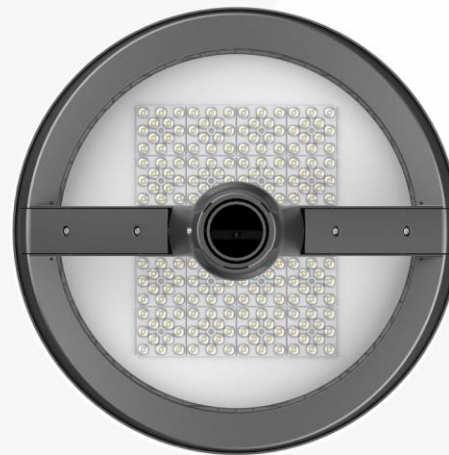

Bilbao имеет 7 вариантов распределения света, что дает великолепную возможность создавать индивидуальные световые композиции, коррелирующие с местностью и архитектурой, используя при этом только одну модель светильника.

Благодаря высокому качеству исполнения светильник выдерживает влияние различных погодных условий: значительные перепады температуры и высокую влажность. Сочетание высоких технологий и функционального дизайна со строгими линиями позволяет органично вписать прибор в любой ландшафт.