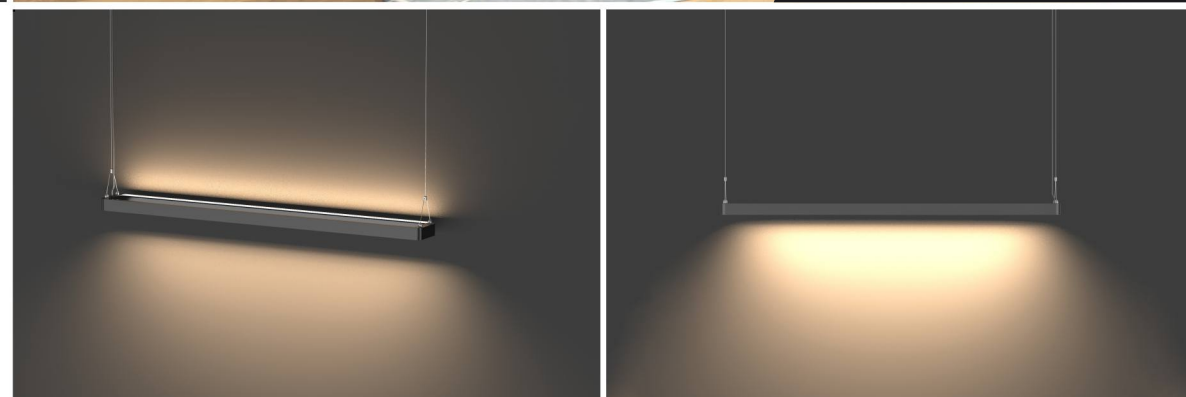

NERO

Распределение света в двух направлениях (вверх и вниз). Модельный ряд включает модификацию с переключателем цветовой температуры.

Линейный светильник подвесной с полый конструкцией. Направление света вниз и вверх. Светодиодный модуль для верхней и нижней стороны производится в двух вариантах: опаловый рассеиватель (110°) и решетчатый отражатель с линзой (60°).

KALIPSO