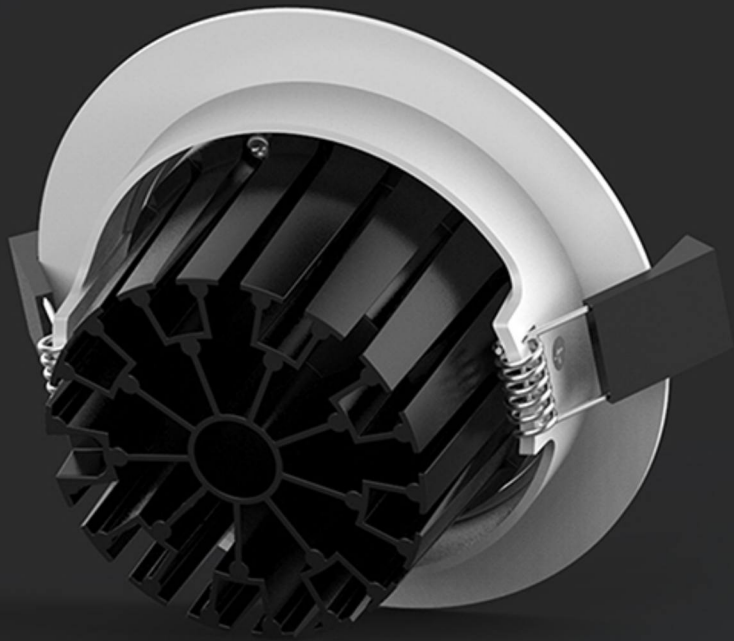

КОМПАКТНЫЙ ДИЗАЙН

LORUS

ПРИМЕНЕНИЕ

1. Жилые помещения
2. Торговые площадки, супермаркеты
3. Витрины
4. Выставочные залы
5. Помещения общего назначения
6. Ванные комнаты, санузлы, помещения с повышенной влажностью

Небольшие габариты, компактный, тонкий дизайн делают его удобным для применения в узких потолочных конструкциях. Угол поворота светильника от 0° до 30°. IP65 позволяет использовать светильник во влажных помещениях (ванных комнатах и санузлах).