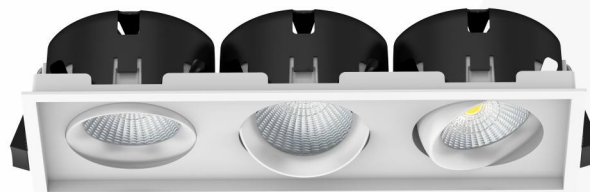

# GART

Кубический потолочный светильник. Корпус смонтирован так, что на внешних сторонах не видно креплений. Индекс цветопередачи (CRI) 90Ra или 95Ra. Внутренняя часть светильника по вертикали вращается в пределах  $23^\circ$ , в горизонтальной плоскости -  $360^\circ$ . Конструкция со скользящим креплением упрощает установку и обслуживание.

# ВСТРАИВАЕМЫЕ ДАУНЛАЙТЫ С ЗАЩИТНЫМ УГЛОМ

ALVIAN

KOSMA

AMERI

URVUS

SOLOS

Диаметр 95-228 мм

Многие светильники этой группы комплектуются сменным отражателем белого, матового серебряного, серебряного и чёрного цветов. Модельный ряд включает модификации с переключателем цветовой температуры.