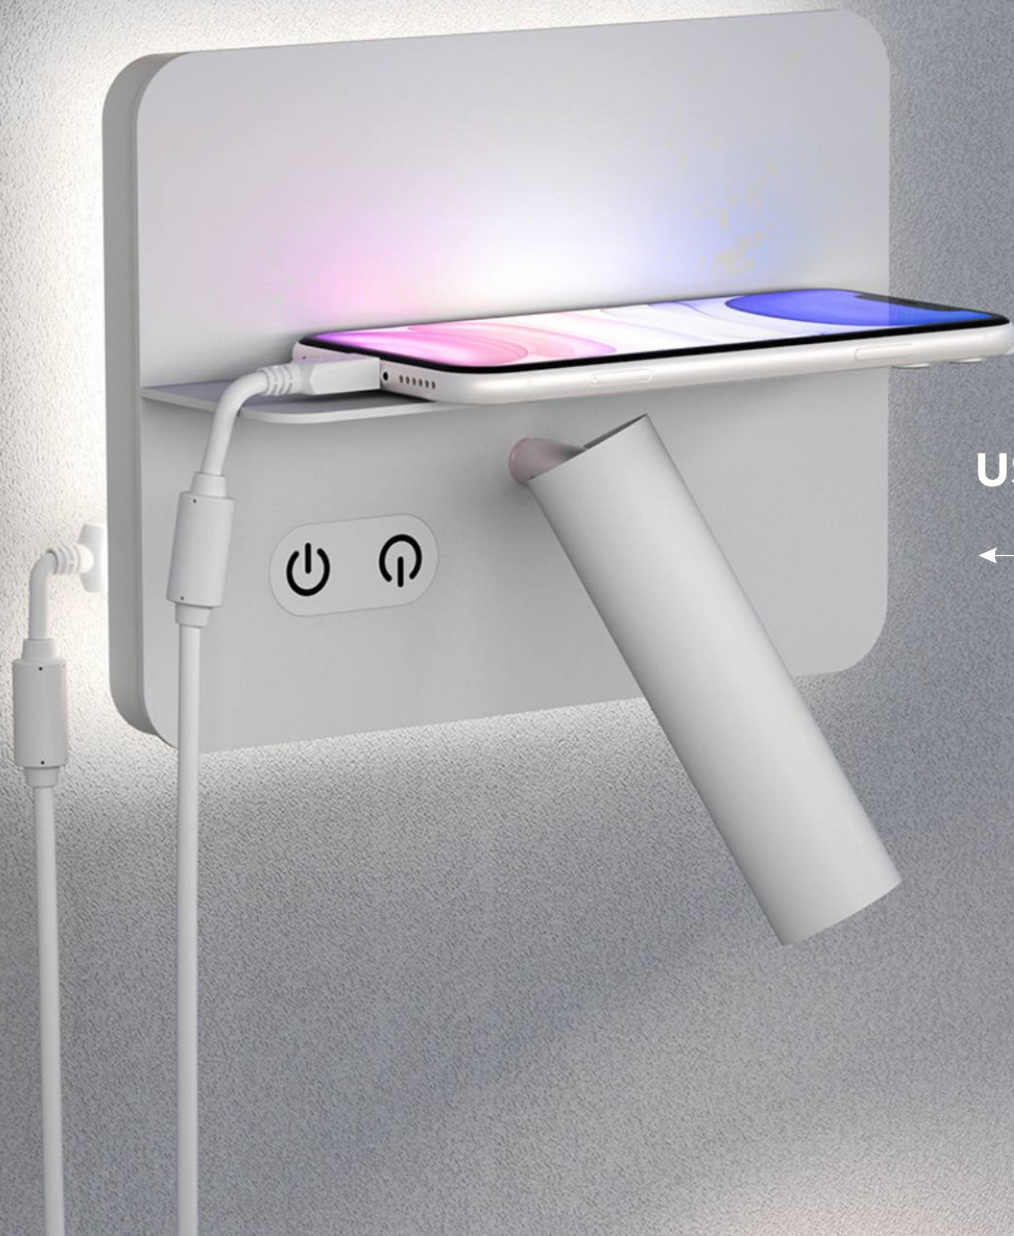

**ARES**

Мощность  
от 9Вт до 37Вт

Линейный встраиваемый светильник имеет асимметричный луч, частично направленный в сторону, благодаря чему его удобно использовать для освещения объектов, находящихся на стенах, для точечного освещения и в узких потолочных конструкциях.

**KICKSTAND**

**USB2.0**

**USB2.0**

Настенный интерьерный светильник, который сочетает в себе функциональность и стильный дизайн. Оснащен удобной полкой и двумя USB-портами для зарядки гаджетов и телефонов. Мягкий задний свет может использоваться для ночной подсветки помещения независимо от основной части светильника.