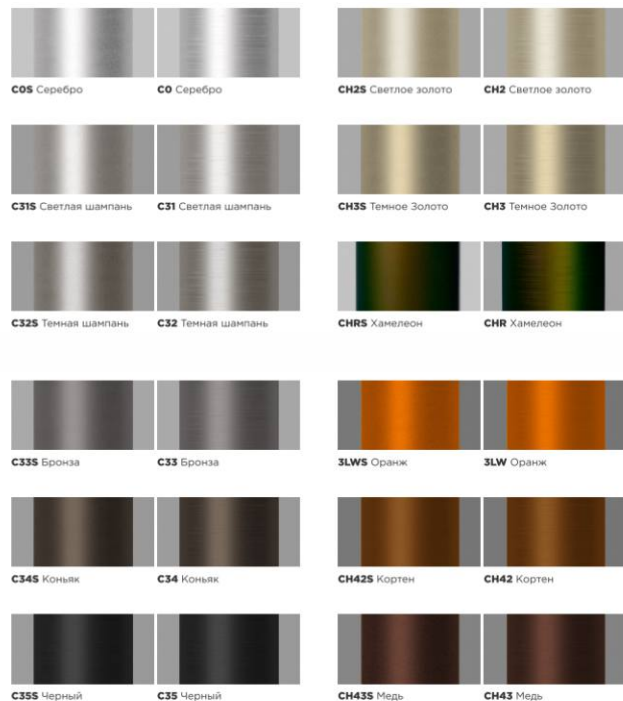

MADRID

**BELFAST**

Светильник из алюминиевого сплава, анодированный. Гарантия на отсутствие коррозии до 20 лет. Два типа: консольный и торшерный. 12 цветов, каждый с возможностью эффекта матового покрытия или брашированного. Идеально сочетается с опорой Vertus.