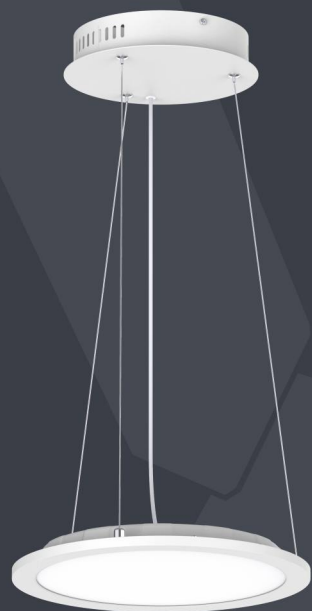

Материал линзы - полиметилметакрилат (ПММА). В некоторых моделях реализовано переключение CCT и двунаправленное освещение.

PLAUT

AZARIAS

**AZARIAS**

Потолочный светильник с двумя типами освещения: односторонний свет, двусторонний свет (85%/15%). Варианты размеров: 400мм, 600мм, 800мм, 1000мм. Переключаемый CCT. DALI. Несколько способов установки: встраиваемый / поверхностный монтаж / подвесной (металлическим стержнем, с подвесами, с металлическими тросами).

**AZARIAS**

OMELA

ПОДВЕСНОЙ

НАКЛАДНОЙ

Потолочный светильник с вариантами размеров: 400 мм, 600 мм, 800 мм, 1000 мм.

Модельный ряд содержит два варианта: с потолочной коробкой и без неё. Он предназначен для общего освещения в отелях, торговых центрах, домах и т.д.