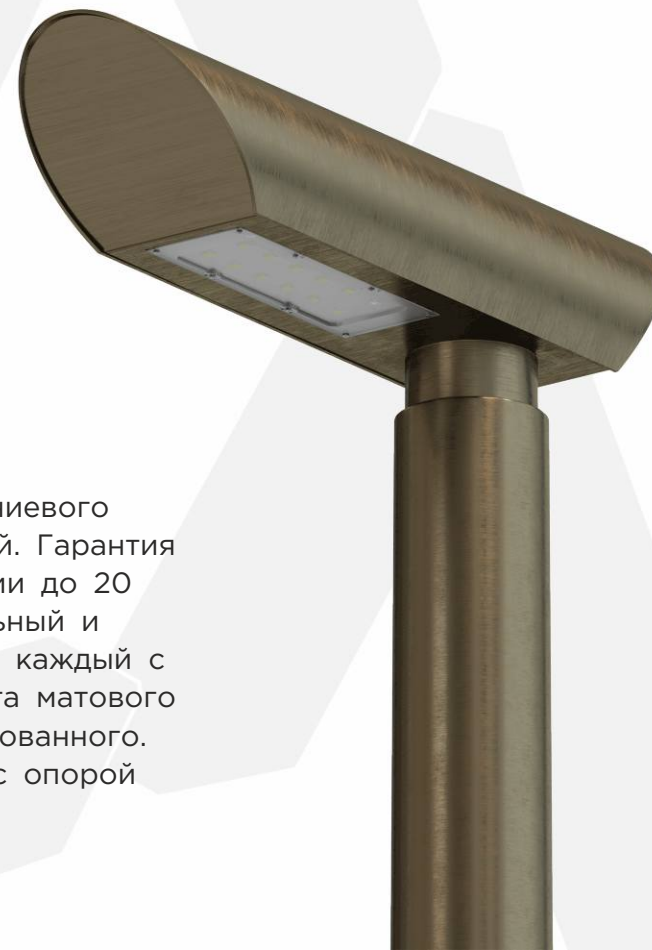

Светильник из алюминиевого сплава, анодированный. Гарантия на отсутствие коррозии до 20 лет. Два типа: консольный и торшерный. 12 цветов, каждый с возможностью эффекта матового покрытия или брашированного. Идеально сочетается с опорой Vertus.