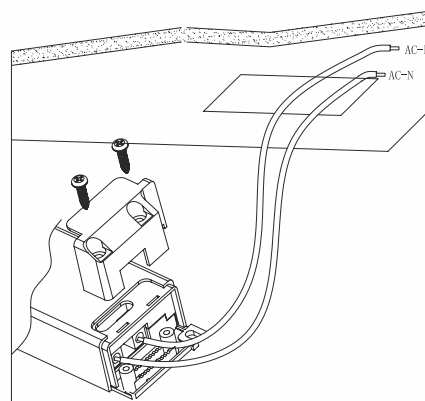

**ИНСТРУКЦИЯ
ПО УСТАНОВКЕ:**

- ① Для светильника с ползунковым переключателем ССТ выберите один из вариантов (DL / CW / WW) перед установкой

②

③

④

Берегитесь тока!