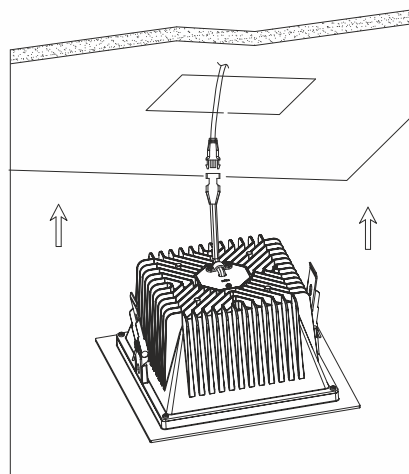

**ИНСТРУКЦИЯ
ПО УСТАНОВКЕ:**

- ① Для светильника с ползунковым переключателем ССТ выберите один из вариантов (DL / CW / WW) перед установкой

②

③

④

Берегитесь тока!