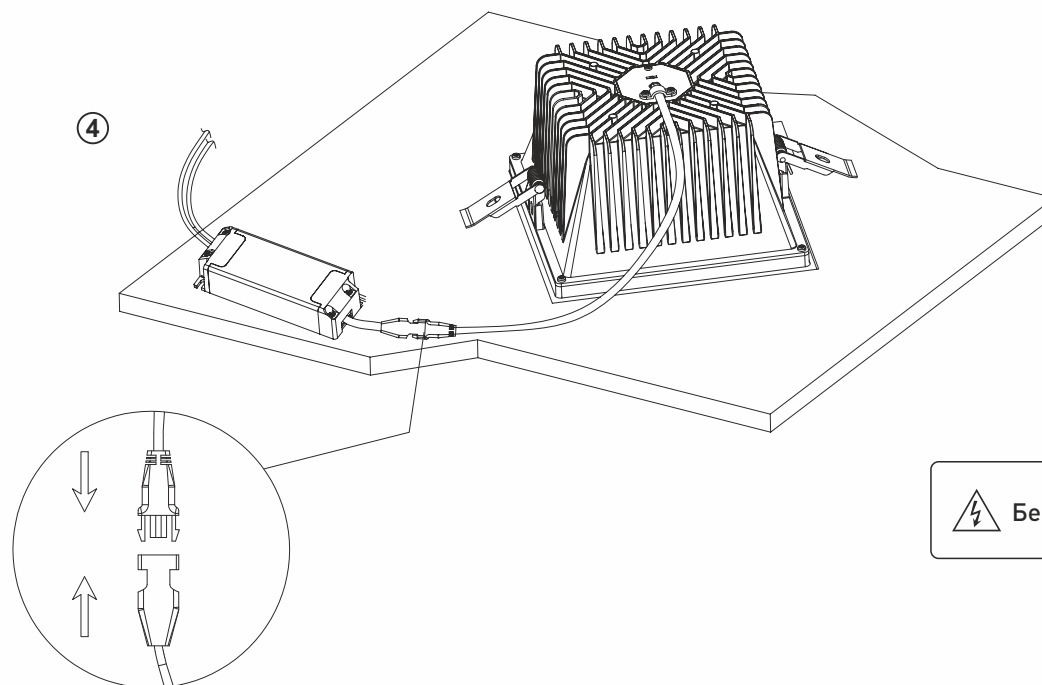

**ИНСТРУКЦИЯ
ПО УСТАНОВКЕ:**

- ① Для светильника с ползунковым переключателем ССТ выберите один из вариантов (DL / CW / WW) перед установкой

②

③

④

Берегитесь тока!