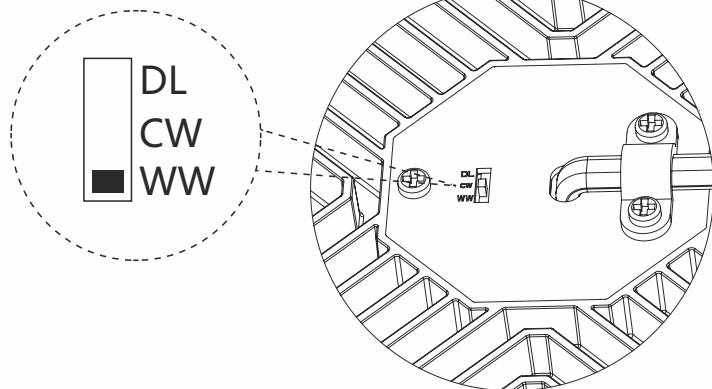

Управление:

on/off	Вкл/выкл
0-10V	0-10В
DALI	DALI

Размер:

190mm	190x140мм
--------------	-----------

Цвет корпуса:

White	Белый (RAL9016)
Black	Чёрный (RAL9005)
RAL 8024*	Бежево-коричневый

*Укажите необходимый вам номер цвета в соответствие с международной системой RAL

Угол КСС: **60°**

Цветовая температура (CCT):

3000K	3000K
4000K	4000K
5000K	5000K
5700K	5700K
3000K-4000K-5700K	3000K-4000K-5700K (переключатель)

**ИНСТРУКЦИЯ
ПО УСТАНОВКЕ:**

- ① Для светильника с ползунковым переключателем ССТ выберите один из вариантов (DL / CW / WW) перед установкой