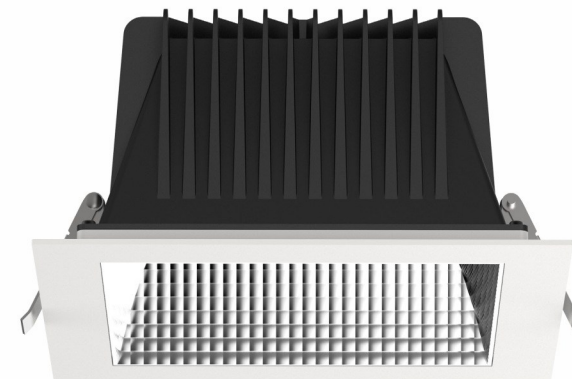

**ИНСТРУКЦИЯ
ПО УСТАНОВКЕ:**

- ① Для светильника с ползунковым переключателем ССТ выберите один из вариантов (DL / CW / WW) перед установкой

②

③

④

Берегитесь тока!