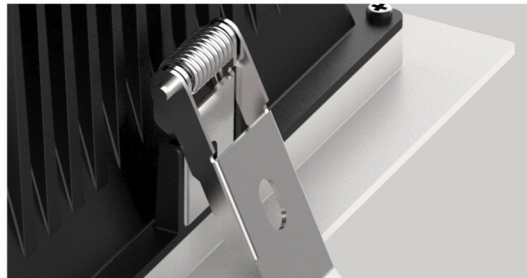

AMERI

ИНТЕРЬЕРНОЕ ОСВЕЩЕНИЕ

ОПИСАНИЕ

Глубокая конструкция рефлектора с антибликовым эффектом. Модельный ряд включает модификацию с переключателем цветовой температуры. Литой корпус, IP54 (использование только внутри помещений), внешний драйвер. 2 стандартных цвета: чёрный, белый, а также возможно окрашивание по шкале RAL