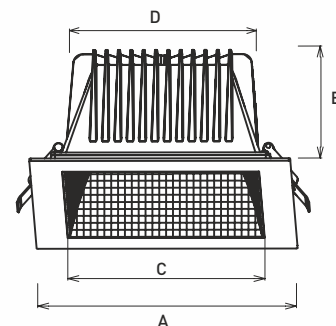

ПРИМЕНЕНИЕ

1. Жилые помещения
2. Торговые площадки, супермаркеты
3. Витрины
4. Выставочные залы
5. Помещения общего назначения

Модель	Размеры (мм)				Масса светильника (кг)		Масса упаковки (кг)		Размер упаковки (см)	Количество в упаковке (шт)
	A	B	C	D	нетто	брутто	нетто	брутто		
Ameri LED 18	190	102	140	107	6,4	7,8	8,2	11,5	47x44x25	8
Ameri LED 25	190	102	140	107	6,4	7,8	8,2	11,5	47x44x25	8
Ameri LED 32	190	102	140	107	6,4	7,8	8,2	11,5	47x44x25	8

Характеристики	Ameri LED 18	Ameri LED 25	Ameri LED 32
Мощность	18Вт	25Вт	32Вт
Световой поток	1600 - 1750 лм	2200 - 2350 лм	2780 - 2910 лм
Входное напряжение	220-240В		
Тип светодиодов	SMD		
Цветовая температура (CCT)	1-CCT: 3000К/4000К/5000К/5700К, 3-CCT: 3000К-4000К-5700К		
Индекс цветопередачи (CRI)	80, 90 Ra		
Угол луча	60°		
Расположение драйвера	Внешний		
Управление	0-10В / DALI		
Встроенные датчики	Нет		
Блок аварийного питания	Нет		
Класс электробезопасности	II		
Пылевлагозащищенность	IP54/20		
Ударопрочность	IK06		
Защита от импульсного перенапряжения	Есть		
Защита от короткого замыкания	Есть		
Защита от перегрева	Есть		
Цвет корпуса	Белый (RAL9016) / Чёрный (RAL9005) / LAL		
Материал рассеивателя	ППМА (полиметилметакрилат)		
Материал корпуса	Литой под давлением алюминий, ПК+ABS		
Материал линзы	Нет		
Материал метизов	Сталь		
Срок службы	50000ч		
Температура окружающей среды	-20...+45°C		
Температура хранения	-20...+65°C		
Способ установки	Встраиваемый		

Управление:

on/off	Вкл/выкл
0-10V	0-10В
DALI	DALI

Размер:

190mm	190x140мм
--------------	-----------

Цвет корпуса:

White	Белый (RAL9016)
Black	Чёрный (RAL9005)
RAL 8024*	Бежево-коричневый

*Укажите необходимый вам номер цвета в соответствие с международной системой RAL