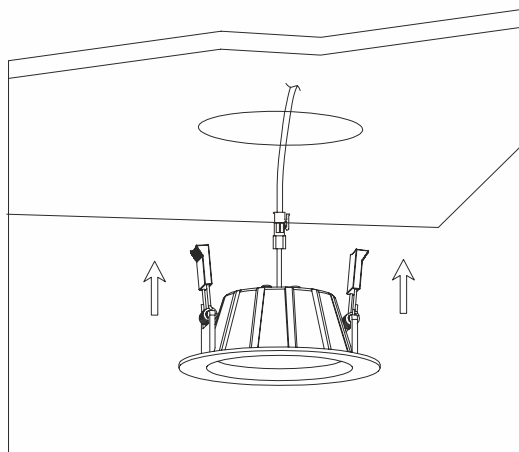

- ③ Подключите светильник к источнику тока