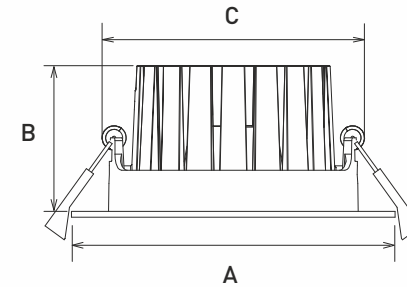

Модель	Размеры (мм)			Масса светильника (кг)		Масса упаковки (кг)		Размер упаковки (см)	Количество в упаковке (шт)
	A	B	C	нетто	брутто	нетто	брутто		
Gelenis LED 5	80	30	67	0.22	0.294	11	14.7	52.5x52.5x15	50
Gelenis LED 8	80	30	67	0.22	0.294	11	14.7	52.5x52.5x15	50
Gelenis LED 10	90	39	74	0.255	0.328	12.75	16.4	57.5x57.5x20	50
Gelenis LED 10	110	50	89	0.345	0.44	10.35	13.2	39x28x57	30
Gelenis LED 13	110	50	89	0.345	0.44	10.35	13.2	39x28x57	30

Характеристики	Gelenis LED 5	Gelenis LED 8	Gelenis LED 10	Gelenis LED 13
Мощность	5Вт	8Вт	10Вт	13Вт
Световой поток	465 - 530 лм	695 - 815 лм	860 - 1000 лм	1130 - 1300 лм
Входное напряжение	220В			
Тип светодиодов	COB			
Цветовая температура (CCT)	1-CCT: 2700K / 3000K / 4000K / 5000K			
Индекс цветопередачи (CRI)	Ra80, Ra90			
Угол луча	36°, 60°			
Расположение драйвера	Внешний			
Управление	0-10V / DALI			
Встроенные датчики	Нет			
Блок аварийного питания	Да			
Класс электробезопасности	II			
Пылевлагозащищенность	IP65/20			
Ударопрочность	IK06			
Защита от импульсного перенапряжения	Есть			
Защита от короткого замыкания	Есть			
Защита от перегрева	Есть			
Цвет корпуса	Белый (RAL9016) / Чёрный (RAL9005) / RAL			
Материал рассеивателя	Ультрафиолетостойкий ПК			
Материал корпуса	Литой под давлением алюминий			
Материал метизов	Сталь			
Срок службы	40000ч			
Температура окружающей среды	-20°45 С			
Температура хранения	-20°65 С			
Способ установки	Встраиваемый			

СТРУКТУРА УСЛОВНОГО ОБОЗНАЧЕНИЯ СВЕТИЛЬНИКА:

Пример: