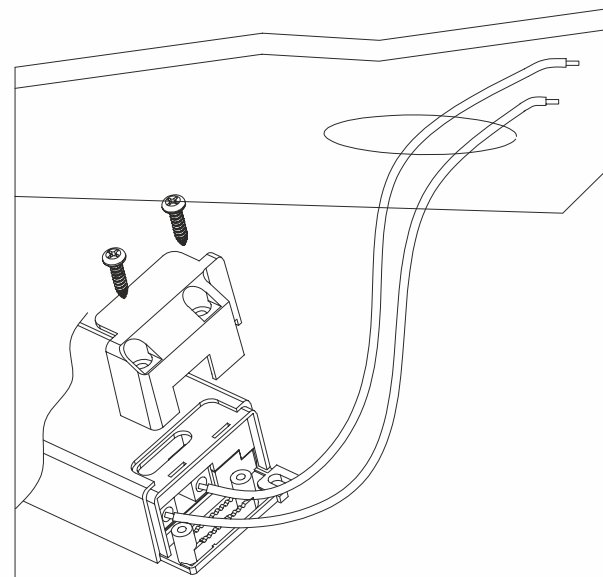

Угол КСС:
36°, 60°

Цветовая температура (CCT):

2700K	2700K
3000K	3000K
4000K	4000K
5000K	5000K

РАСПРЕДЕЛЕНИЕ СВЕТА (КСС):

36°

60°

ИНСТРУКЦИЯ ПО УСТАНОВКЕ:

- ① Располагайте отверстия для светильников на расстоянии:
не менее, чем 25 мм от фитинга и строительных элементов, и не менее,
чем 50 мм от теплоизоляции

②

- ③ Соедините светильник с драйвером,
откиньте пружинные зажимы,
затем вставьте светильник в отверстие

 **Берегитесь тока!**

- ③ Подключите светильник к источнику тока