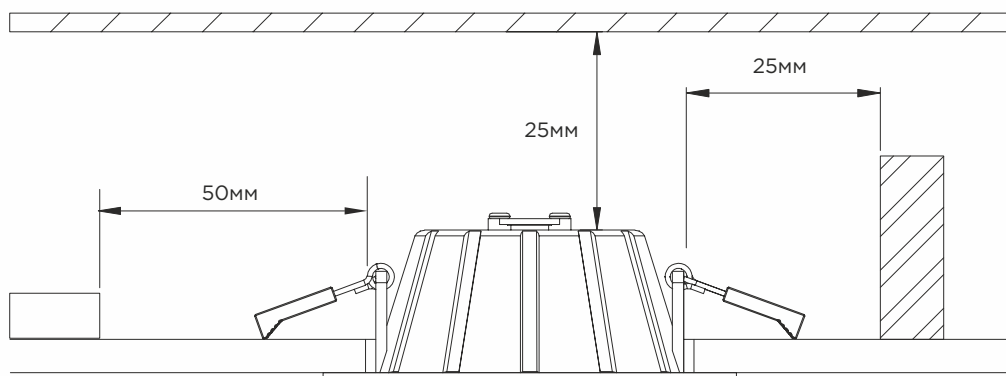

on/off	вкл/выкл
0-10V	0-10В
DALI	DALI
EM3	EM3

Размер:

80mm	80x30мм
90mm	90x39мм
110mm	110x50мм

Цвет корпуса:

Black	Белый (RAL9016)
White	Чёрный (RAL9005)
RAL	RAL (в скобках укажите номер цвета в соответствии с международной системой RAL)

Угол КСС:
36°, 60°

Цветовая температура (CCT):

2700K	2700K
3000K	3000K
4000K	4000K
5000K	5000K

РАСПРЕДЕЛЕНИЕ СВЕТА (КСС):

36°

60°

ИНСТРУКЦИЯ ПО УСТАНОВКЕ:

- ① Располагайте отверстия для светильников на расстоянии:
не менее, чем 25 мм от фитинга и строительных элементов, и не менее,
чем 50 мм от теплоизоляции