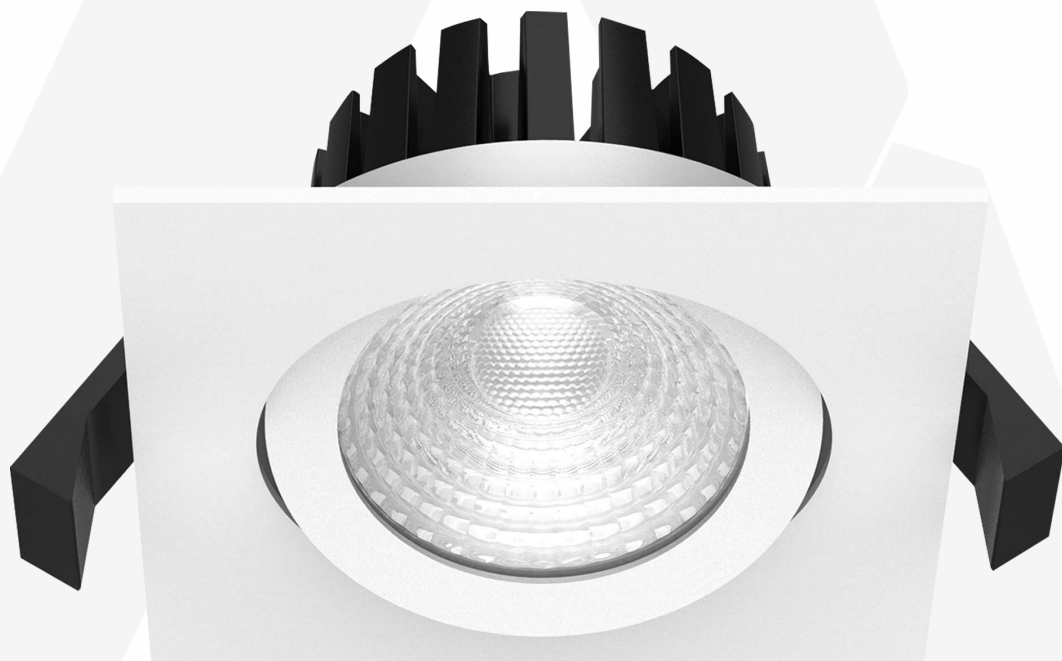

GELENIS

ИНТЕРЬЕРНОЕ ОСВЕЩЕНИЕ

ОПИСАНИЕ

Угол вращения функциональной части светильника от 0° до 30°

Степень защиты IP65 позволяет использовать его в ванных комнатах, санузлах, помещениях с повышенной влажностью

ПРИМЕНЕНИЕ

1. Жилые помещения
2. Торговые площадки, супермаркеты
3. Витрины
4. Выставочные залы
5. Помещения общего назначения
6. Ванные комнаты, санузлы, помещения с повышенной влажностью

Модель	Размеры (мм)			Масса светильника (кг)		Масса упаковки (кг)		Размер упаковки (см)	Количество в упаковке (шт)
	A	B	C	нетто	брутто	нетто	брутто		
Gelenis LED 5	80	30	67	0.22	0.294	11	14.7	52.5x52.5x15	50
Gelenis LED 8	80	30	67	0.22	0.294	11	14.7	52.5x52.5x15	50
Gelenis LED 10	90	39	74	0.255	0.328	12.75	16.4	57.5x57.5x20	50
Gelenis LED 10	110	50	89	0.345	0.44	10.35	13.2	39x28x57	30
Gelenis LED 13	110	50	89	0.345	0.44	10.35	13.2	39x28x57	30