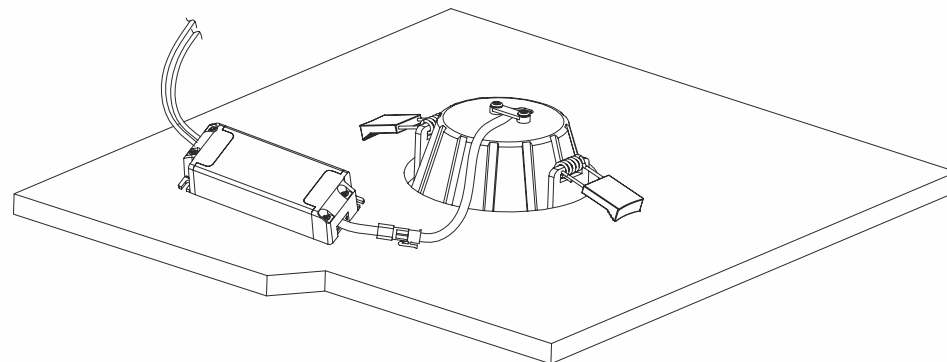

- ③ Подключите светильник к источнику тока