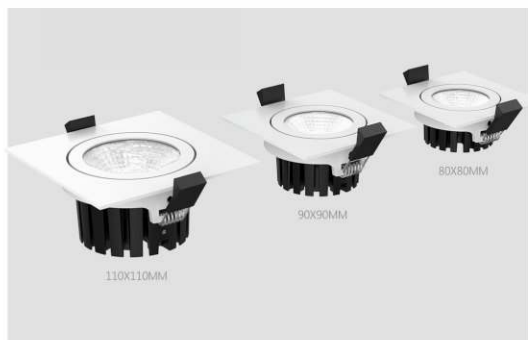

GELENIS

ИНТЕРЬЕРНОЕ ОСВЕЩЕНИЕ

ОПИСАНИЕ

Угол вращения функциональной части светильника от 0° до 30°

Степень защиты IP65 позволяет использовать его в ванных комнатах, санузлах, помещениях с повышенной влажностью

ПРИМЕНЕНИЕ

1. Жилые помещения
2. Торговые площадки, супермаркеты
3. Витрины
4. Выставочные залы
5. Помещения общего назначения
6. Ванные комнаты, санузлы, помещения с повышенной влажностью

Модель	Размеры (мм)			Масса светильника (кг)		Масса упаковки (кг)		Размер упаковки (см)	Количество в упаковке (шт)
	A	B	C	нетто	брутто	нетто	брутто		
Gelenis LED 5	80	30	67	0.22	0.294	11	14.7	52.5x52.5x15	50
Gelenis LED 8	80	30	67	0.22	0.294	11	14.7	52.5x52.5x15	50
Gelenis LED 10	90	39	74	0.255	0.328	12.75	16.4	57.5x57.5x20	50
Gelenis LED 10	110	50	89	0.345	0.44	10.35	13.2	39x28x57	30
Gelenis LED 13	110	50	89	0.345	0.44	10.35	13.2	39x28x57	30

Характеристики	Gelenis LED 5	Gelenis LED 8	Gelenis LED 10	Gelenis LED 13
Мощность	5Вт	8Вт	10Вт	13Вт
Световой поток	465 - 530 лм	695 - 815 лм	860 - 1000 лм	1130 - 1300 лм
Входное напряжение	220В			
Тип светодиодов	COB			
Цветовая температура (CCT)	1-CCT: 2700K / 3000K / 4000K / 5000K			
Индекс цветопередачи (CRI)	Ra80, Ra90			
Угол луча	36°, 60°			
Расположение драйвера	Внешний			
Управление	0-10V / DALI			
Встроенные датчики	Нет			
Блок аварийного питания	Да			
Класс электробезопасности	II			
Пылевлагозащищенность	IP65/20			
Ударопрочность	IK06			
Защита от импульсного перенапряжения	Есть			
Защита от короткого замыкания	Есть			
Защита от перегрева	Есть			
Цвет корпуса	Белый (RAL9016) / Чёрный (RAL9005) / RAL			
Материал рассеивателя	Ультрафиолетостойкий ПК			
Материал корпуса	Литой под давлением алюминий			
Материал метизов	Сталь			
Срок службы	40000ч			
Температура окружающей среды	-20°45 С			
Температура хранения	-20°65 С			
Способ установки	Встраиваемый			