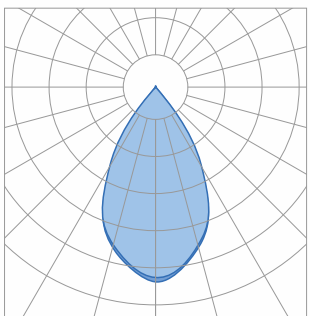

on/off	вкл/выкл
0-10V	0-10В
DALI	DALI
EM3	EM3

Размер:

80mm	80x30мм
90mm	90x39мм
110mm	110x50мм

Цвет корпуса:

Black	Белый (RAL9016)
White	Чёрный (RAL9005)
RAL	RAL (в скобках укажите номер цвета в соответствии с международной системой RAL)

Угол КСС:
36°, 60°

Цветовая температура (CCT):

2700K	2700K
3000K	3000K
4000K	4000K
5000K	5000K

РАСПРЕДЕЛЕНИЕ СВЕТА (КСС):

36°

60°

ИНСТРУКЦИЯ ПО УСТАНОВКЕ:

- ① Располагайте отверстия для светильников на расстоянии:
не менее, чем 25 мм от фитинга и строительных элементов, и не менее,
чем 50 мм от теплоизоляции