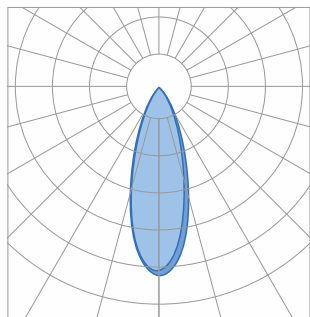

on/off	вкл/выкл
0-10V	0-10В
DALI	DALI
EM3	EM3

Размер:

80mm	80x30мм
90mm	90x39мм
110mm	110x50мм

Цвет корпуса:

Black	Белый (RAL9016)
White	Чёрный (RAL9005)
RAL	RAL (в скобках укажите номер цвета в соответствии с международной системой RAL)

Угол КСС:
36°, 60°

Цветовая температура (CCT):

2700K	2700K
3000K	3000K
4000K	4000K
5000K	5000K

РАСПРЕДЕЛЕНИЕ СВЕТА (КСС):

36°

60°

ИНСТРУКЦИЯ ПО УСТАНОВКЕ:

- ① Располагайте отверстия для светильников на расстоянии:
не менее, чем 25 мм от фитинга и строительных элементов, и не менее,
чем 50 мм от теплоизоляции