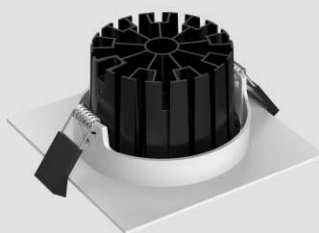

GELENIS

ИНТЕРЬЕРНОЕ ОСВЕЩЕНИЕ

ОПИСАНИЕ

Угол вращения функциональной части светильника от 0° до 30°

Степень защиты IP65 позволяет использовать его в ванных комнатах, санузлах, помещениях с повышенной влажностью

ПРИМЕНЕНИЕ

1. Жилые помещения
2. Торговые площадки, супермаркеты
3. Витрины
4. Выставочные залы
5. Помещения общего назначения
6. Ванные комнаты, санузлы, помещения с повышенной влажностью

Модель	Размеры (мм)			Масса светильника (кг)		Масса упаковки (кг)		Размер упаковки (см)	Количество в упаковке (шт)
	A	B	C	нетто	брутто	нетто	брутто		
Gelenis LED 5	80	30	67	0.22	0.294	11	14.7	52.5x52.5x15	50
Gelenis LED 8	80	30	67	0.22	0.294	11	14.7	52.5x52.5x15	50
Gelenis LED 10	90	39	74	0.255	0.328	12.75	16.4	57.5x57.5x20	50
Gelenis LED 10	110	50	89	0.345	0.44	10.35	13.2	39x28x57	30
Gelenis LED 13	110	50	89	0.345	0.44	10.35	13.2	39x28x57	30

Характеристики	Gelenis LED 5	Gelenis LED 8	Gelenis LED 10	Gelenis LED 13
Мощность	5Вт	8Вт	10Вт	13Вт
Световой поток	465 - 530 лм	695 - 815 лм	860 - 1000 лм	1130 - 1300 лм
Входное напряжение	220В			
Тип светодиодов	COB			
Цветовая температура (CCT)	1-CCT: 2700K / 3000K / 4000K / 5000K			
Индекс цветопередачи (CRI)	Ra80, Ra90			
Угол луча	36°, 60°			
Расположение драйвера	Внешний			
Управление	0-10V / DALI			
Встроенные датчики	Нет			
Блок аварийного питания	Да			
Класс электробезопасности	II			
Пылевлагозащищенность	IP65/20			
Ударопрочность	IK06			
Защита от импульсного перенапряжения	Есть			
Защита от короткого замыкания	Есть			
Защита от перегрева	Есть			
Цвет корпуса	Белый (RAL9016) / Чёрный (RAL9005) / RAL			
Материал рассеивателя	Ультрафиолетостойкий ПК			
Материал корпуса	Литой под давлением алюминий			
Материал метизов	Сталь			
Срок службы	40000ч			
Температура окружающей среды	-20°45 С			
Температура хранения	-20°65 С			
Способ установки	Встраиваемый			