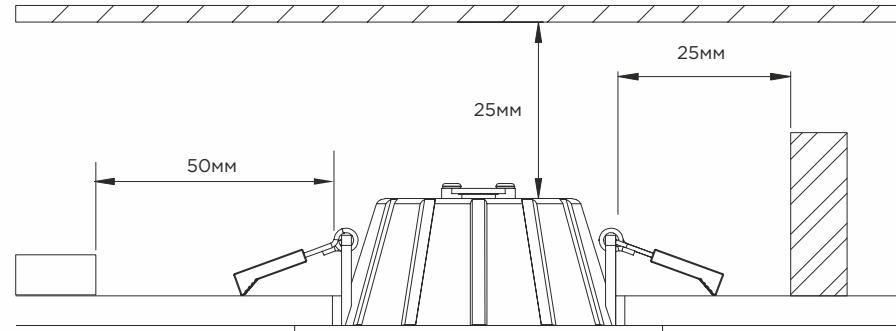

on/off	Вкл/выкл
0-10V	0-10В
DALI	DALI
EM3	EM3

Размер:

80mm	80x40мм
90mm	90x49.4мм
110mm	110x64.3мм

Цвет корпуса:

White	Белый (RAL9016)
Black	Чёрный (RAL9005)
RAL	RAL (укажите номер цвета в соответствии с международной системой RAL)

Угол КСС:

36°, 60°

Цветовая температура (CCT):

2700K	2700K
3000K	3000K
4000K	4000K
5000K	5000K

РАСПРЕДЕЛЕНИЕ СВЕТА (КСС):

ИНСТРУКЦИЯ ПО УСТАНОВКЕ:

①

Располагайте отверстия для светильников на расстоянии: не менее, чем 25 мм от фитинга и строительных элементов, и не менее, чем 50 мм от теплоизоляции

②

③

Соедините светильник с драйвером, откиньте пружинные зажимы, затем вставьте светильник в отверстие

Диаметр светильника	Отверсие для монтажа
Ø80x40мм	Ø68-72мм
Ø90x49.4мм	Ø75-80мм
Ø110x64.3мм	Ø90-95мм

④