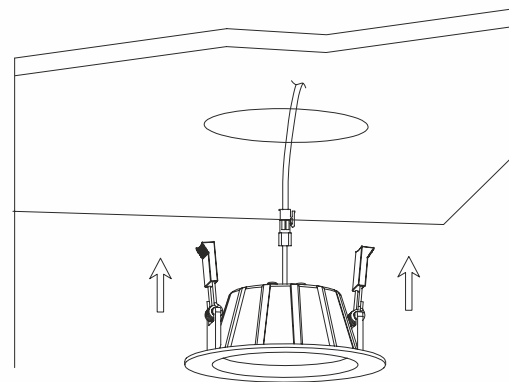

Угол КСС:

36°, 60°

Цветовая температура (CCT):

2700K	2700K
3000K	3000K
4000K	4000K
5000K	5000K

РАСПРЕДЕЛЕНИЕ СВЕТА (КСС):

ИНСТРУКЦИЯ ПО УСТАНОВКЕ:

①

Располагайте отверстия для светильников на расстоянии: не менее, чем 25 мм от фитинга и строительных элементов, и не менее, чем 50 мм от теплоизоляции

②

③

Соедините светильник с драйвером, откиньте пружинные зажимы, затем вставьте светильник в отверстие

Диаметр светильника	Отверсие для монтажа
Ø80x40мм	Ø68-72мм
Ø90x49.4мм	Ø75-80мм
Ø110x64.3мм	Ø90-95мм

④