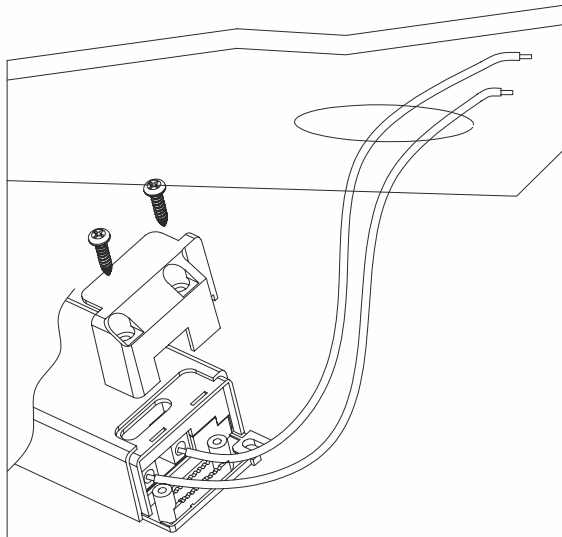

Угол КСС:

36°, 60°

Цветовая температура (CCT):

2700K	2700K
3000K	3000K
4000K	4000K
5000K	5000K

РАСПРЕДЕЛЕНИЕ СВЕТА (КСС):

ИНСТРУКЦИЯ ПО УСТАНОВКЕ:

①

Располагайте отверстия для светильников на расстоянии: не менее, чем 25 мм от фитинга и строительных элементов, и не менее, чем 50 мм от теплоизоляции

②

③

Соедините светильник с драйвером, откиньте пружинные зажимы, затем вставьте светильник в отверстие

Диаметр светильника	Отверсие для монтажа
Ø80x40мм	Ø68-72мм
Ø90x49.4мм	Ø75-80мм
Ø110x64.3мм	Ø90-95мм

④