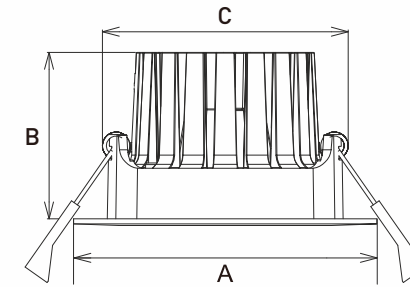

Наименование	Размеры (мм)			Масса светильника (кг)		Масса упаковки (кг)		Размер упаковки (см)	Количество в упаковке (шт)
	A	B	C	нетто	брутто	нетто	брутто		
Maksian LED 5, 8	80	40	66	0.18	0.252	9	12.6	52.5x52.5x15	50
Maksian LED 10	90	49.4	74.5	0.45	0.55	13.5	16.5	39x28x57	30
Maksian LED 10, 13	110	64.3	89	0.45	0.55	13.5	16.5	39x28x57	30

Характеристики	Maksian LED 5	Maksian LED 8	Maksian LED 10	Maksian LED 13
Мощность	5Вт	8Вт	10Вт	13Вт
Световой поток	465 - 530 лм	695 - 815 лм	860 - 1000 лм	1130 - 1300 лм
Входное напряжение	220В			
Тип светодиодов	COB			
Цветовая температура (CCT)	1-CCT: 2700K / 3000K / 4000K / 5000K			
Индекс цветопередачи (CRI)	Ra80, Ra90			
Угол луча	36°, 60°			
Расположение драйвера	Внешний			
Управление	0-10В / DALI			
Встроенные датчики	Нет			
Блок аварийного питания	Да			
Класс электробезопасности	II			
Пылевлагозащищенность	IP65/20			
Ударопрочность	IK06			
Защита от импульсного перенапряжения	Есть			
Защита от короткого замыкания	Есть			
Защита от перегрева	Есть			
Цвет корпуса	Белый (RAL9016) / Чёрный (RAL9005) / RAL			
Материал рассеивателя	Ультрафиолетостойкий ПК			
Материал корпуса	Литой под давлением алюминий			
Материал линзы	РС			
Материал метизов	Сталь			
Срок службы	40000ч			
Температура окружающей среды	-20...+45°C			
Температура хранения	-20...+45°C			
Способ установки	Встраиваемый			

СТРУКТУРА УСЛОВНОГО ОБОЗНАЧЕНИЯ СВЕТИЛЬНИКА:

Пример: