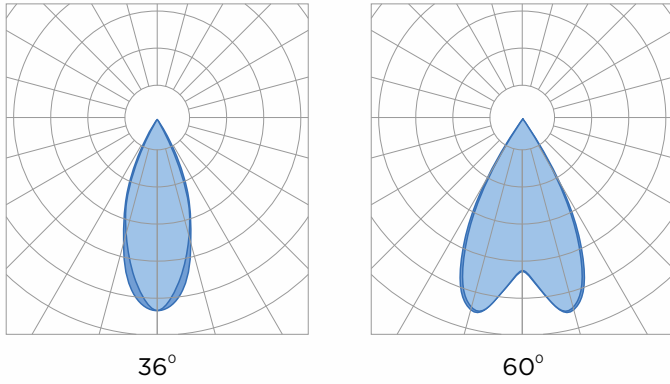

Угол КСС:

36°, 60°

Цветовая температура (CCT):

2700K	2700K
3000K	3000K
4000K	4000K
5000K	5000K

РАСПРЕДЕЛЕНИЕ СВЕТА (КСС):

ИНСТРУКЦИЯ ПО УСТАНОВКЕ:

①

Располагайте отверстия для светильников на расстоянии: не менее, чем 25 мм от фитинга и строительных элементов, и не менее, чем 50 мм от теплоизоляции