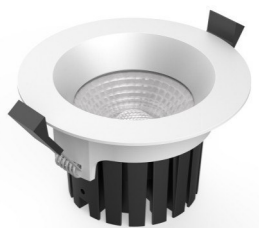

MAKSIAN

ИНТЕРЬЕРНОЕ ОСВЕЩЕНИЕ

ОПИСАНИЕ

IP65 позволяет использовать светильник во влажных помещениях (ванных комнатах и санузлах). Небольшие габариты, компактный, тонкий дизайн делают его идеальным для применения в узких потолочных конструкциях

ПРИМЕНЕНИЕ

1. Жилые помещения
2. Торговые площадки, супермаркеты
3. Витрины
4. Выставочные залы
5. Помещения общего назначения
6. Ванные комнаты, санузлы, помещения с повышенной влажностью

Наименование	Размеры (мм)			Масса светильника (кг)		Масса упаковки (кг)		Размер упаковки (см)	Количество в упаковке (шт)
	A	B	C	нетто	брутто	нетто	брутто		
Maksian LED 5, 8	80	40	66	0.18	0.252	9	12.6	52.5x52.5x15	50
Maksian LED 10	90	49.4	74.5	0.45	0.55	13.5	16.5	39x28x57	30
Maksian LED 10, 13	110	64.3	89	0.45	0.55	13.5	16.5	39x28x57	30

Характеристики	Maksian LED 5	Maksian LED 8	Maksian LED 10	Maksian LED 13
Мощность	5Вт	8Вт	10Вт	13Вт
Световой поток	465 - 530 лм	695 - 815 лм	860 - 1000 лм	1130 - 1300 лм
Входное напряжение	220В			
Тип светодиодов	COB			
Цветовая температура (CCT)	1-CCT: 2700K / 3000K / 4000K / 5000K			
Индекс цветопередачи (CRI)	Ra80, Ra90			
Угол луча	36°, 60°			
Расположение драйвера	Внешний			
Управление	0-10В / DALI			
Встроенные датчики	Нет			
Блок аварийного питания	Да			
Класс электробезопасности	II			
Пылевлагозащищенность	IP65/20			
Ударопрочность	IK06			
Защита от импульсного перенапряжения	Есть			
Защита от короткого замыкания	Есть			
Защита от перегрева	Есть			
Цвет корпуса	Белый (RAL9016) / Чёрный (RAL9005) / RAL			
Материал рассеивателя	Ультрафиолетостойкий ПК			
Материал корпуса	Литой под давлением алюминий			
Материал линзы	РС			
Материал метизов	Сталь			
Срок службы	40000ч			
Температура окружающей среды	-20...+45°C			
Температура хранения	-20...+45°C			
Способ установки	Встраиваемый			