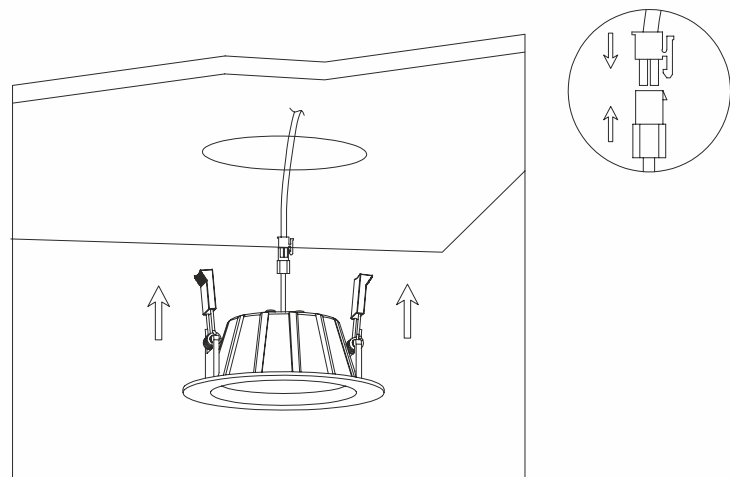

- ③ Соедините светильник с драйвером,
  откройте пружинные зажимы,
  затем вставьте светильник в отверстие

Берегитесь тока!