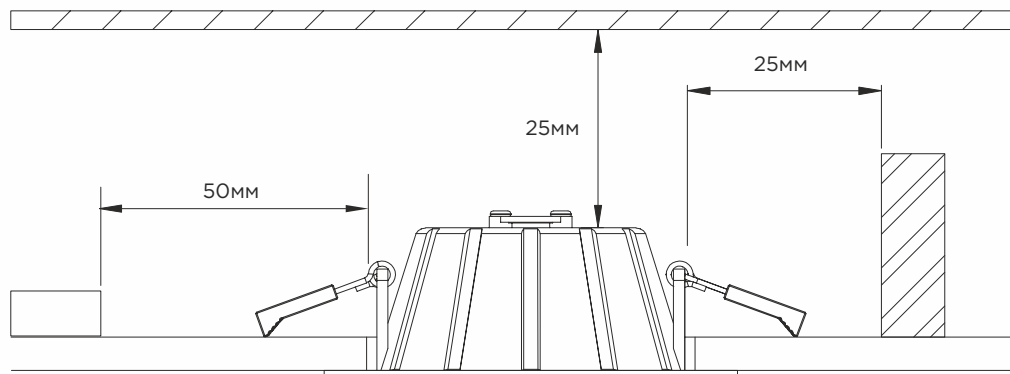

Управление:

on/off	Вкл/выкл
0-10V	0-10В
DALI	DALI

Размер:

80mm	80x40мм
90mm	90x49.4мм
110mm	110x64.6мм

Цвет корпуса:

White	Белый (RAL9016)
Black	Чёрный (RAL9005)
RAL	RAL (укажите номер цвета в соответствии с международной системой RAL)

Угол КСС:
36°, 60°

Цветовая температура (CCT):

2700K	2700K
3000K	3000K
4000K	4000K
5000K	5000K

ИНСТРУКЦИЯ ПО УСТАНОВКЕ:

- ① Располагайте отверстия для светильников на расстоянии:
не менее, чем 25 мм от фитинга и строительных элементов, и не менее,
чем 50 мм от теплоизоляции