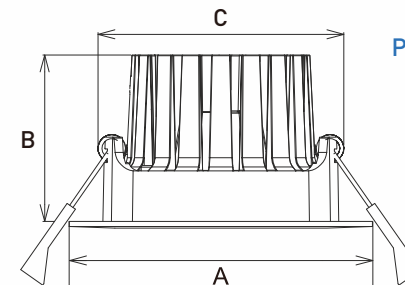

Модель	Размеры (мм)			Масса светильника (кг)		Масса упаковки (кг)		Размер упаковки (см)	Количество в упаковке (шт)
	A	B	C	нетто	брутто	нетто	брутто		
Maksian LED 5	80	40	66	0.18	0.252	9	12.6	52.5x52.5x15	50
Maksian LED 8	80	40	66	0.18	0.252	9	12.6	52.5x52.5x15	50
Maksian LED 10	90	49.4	66	0.45	0.55	13.5	16.5	39x28x57	30
Maksian LED 13	110	64.6	89	0.45	0.55	13.5	16.5	39x28x57	30

Характеристики	Maksian LED 5	Maksian LED 8	Maksian LED 10	Maksian LED 13
Мощность	5Вт	8Вт	10Вт	13Вт
Световой поток	465 ~ 530 лм	695 ~ 815 лм	860 ~ 1000 лм	1130 ~ 1300 лм
Входное напряжение	220В			
Тип светодиодов	COB			
Цветовая температура (CCT)	1-CCT: 2700K / 3000K / 4000K / 5000K			
Индекс цветопередачи (CRI)	80Ra, 90Ra			
Угол луча	36°, 60°			
Расположение драйвера	Внешний			
Управление	0-10В / DALI			
Встроенные датчики	Нет			
Блок аварийного питания	Нет			
Класс электробезопасности	II			
Пылевлагозащищенность	IP65/20			
Ударопрочность	IK06			
Защита от импульсного перенапряжения	Есть			
Защита от короткого замыкания	Есть			
Защита от перегрева	Есть			
Цвет корпуса	Белый (RAL9016) / Чёрный (RAL9005) / RAL			
Материал рассеивателя	Ультрафиолетостойкий ПК			
Материал корпуса	Литой под давлением алюминий			
Материал линзы	PC			
Материал метизов	Сталь			
Срок службы	40000ч			
Температура окружающей среды	-20...+45°C			
Температура хранения	-20...+45°C			
Способ установки	Встраиваемый			

РАСПРЕДЕЛЕНИЕ СВЕТА (КСС):