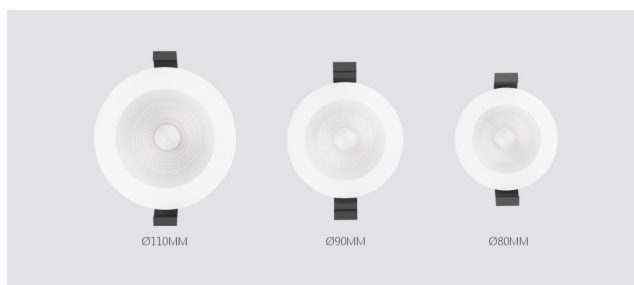

MAKSIAN

ИНТЕРЬЕРНОЕ ОСВЕЩЕНИЕ

ОПИСАНИЕ

IP65 позволяет использовать светильник во влажных помещениях (ванных комнатах и санузлах). Небольшие габариты, компактный, тонкий дизайн делают его идеальным для применения в узких потолочных конструкциях

ПРИМЕНЕНИЕ

1. Жилые помещения
2. Торговые площадки, супермаркеты
3. Витрины
4. Выставочные залы
5. Помещения общего назначения
6. Ванные комнаты, санузлы, помещения с повышенной влажностью

Модель	Размеры (мм)			Масса светильника (кг)		Масса упаковки (кг)		Размер упаковки (см)	Количество в упаковке (шт)
	A	B	C	нетто	брутто	нетто	брутто		
Maksian LED 5	80	40	66	0.18	0.252	9	12.6	52.5x52.5x15	50
Maksian LED 8	80	40	66	0.18	0.252	9	12.6	52.5x52.5x15	50
Maksian LED 10	90	49.4	66	0.45	0.55	13.5	16.5	39x28x57	30
Maksian LED 13	110	64.6	89	0.45	0.55	13.5	16.5	39x28x57	30

Управление:

on/off	Вкл/выкл
0-10V	0-10В
DALI	DALI

Размер:

80mm	80x40мм
90mm	90x49.4мм
110mm	110x64.6мм

Цвет корпуса:

White	Белый (RAL9016)
Black	Чёрный (RAL9005)
RAL	RAL (укажите номер цвета в соответствии с международной системой RAL)

Угол КСС:
36°, 60°

Цветовая температура (CCT):

2700K	2700K
3000K	3000K
4000K	4000K
5000K	5000K

ИНСТРУКЦИЯ ПО УСТАНОВКЕ:

- ① Располагайте отверстия для светильников на расстоянии:
не менее, чем 25 мм от фитинга и строительных элементов, и не менее,
чем 50 мм от теплоизоляции