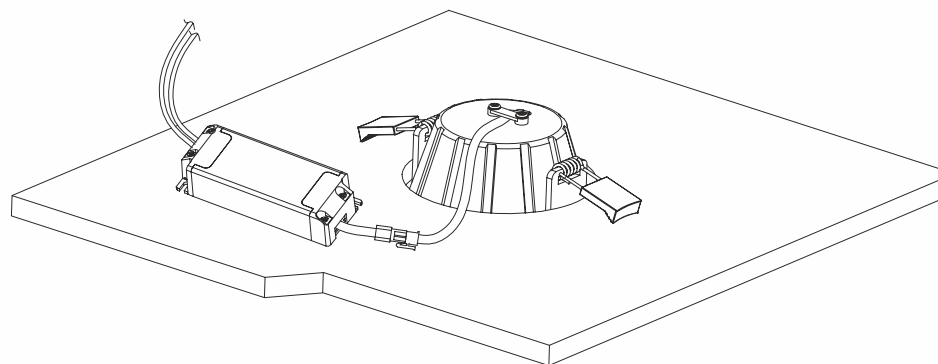

- ③ Соедините светильник с драйвером,
  откройте пружинные зажимы,
  затем вставьте светильник в отверстие

Берегитесь тока!