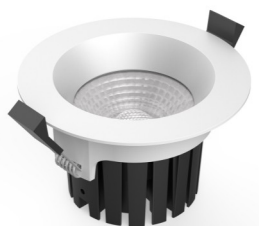

MAKSIAN

ИНТЕРЬЕРНОЕ ОСВЕЩЕНИЕ

ОПИСАНИЕ

IP65 позволяет использовать светильник во влажных помещениях (ванных комнатах и санузлах). Небольшие габариты, компактный, тонкий дизайн делают его идеальным для применения в узких потолочных конструкциях

ПРИМЕНЕНИЕ

1. Жилые помещения
2. Торговые площадки, супермаркеты
3. Витрины
4. Выставочные залы
5. Помещения общего назначения
6. Ванные комнаты, санузлы, помещения с повышенной влажностью

Модель	Размеры (мм)			Масса светильника (кг)		Масса упаковки (кг)		Размер упаковки (см)	Количество в упаковке (шт)
	A	B	C	нетто	брутто	нетто	брутто		
Maksian LED 5	80	40	66	0.18	0.252	9	12.6	52.5x52.5x15	50
Maksian LED 8	80	40	66	0.18	0.252	9	12.6	52.5x52.5x15	50
Maksian LED 10	90	49.4	66	0.45	0.55	13.5	16.5	39x28x57	30
Maksian LED 13	110	64.6	89	0.45	0.55	13.5	16.5	39x28x57	30

Характеристики	Maksian LED 5	Maksian LED 8	Maksian LED 10	Maksian LED 13
Мощность	5Вт	8Вт	10Вт	13Вт
Световой поток	465 ~ 530 лм	695 ~ 815 лм	860 ~ 1000 лм	1130 ~ 1300 лм
Входное напряжение	220В			
Тип светодиодов	COB			
Цветовая температура (CCT)	1-CCT: 2700K / 3000K / 4000K / 5000K			
Индекс цветопередачи (CRI)	80Ra, 90Ra			
Угол луча	36°, 60°			
Расположение драйвера	Внешний			
Управление	0-10В / DALI			
Встроенные датчики	Нет			
Блок аварийного питания	Нет			
Класс электробезопасности	II			
Пылевлагозащищенность	IP65/20			
Ударопрочность	IK06			
Защита от импульсного перенапряжения	Есть			
Защита от короткого замыкания	Есть			
Защита от перегрева	Есть			
Цвет корпуса	Белый (RAL9016) / Чёрный (RAL9005) / RAL			
Материал рассеивателя	Ультрафиолетостойкий ПК			
Материал корпуса	Литой под давлением алюминий			
Материал линзы	PC			
Материал метизов	Сталь			
Срок службы	40000ч			
Температура окружающей среды	-20...+45°C			
Температура хранения	-20...+45°C			
Способ установки	Встраиваемый			