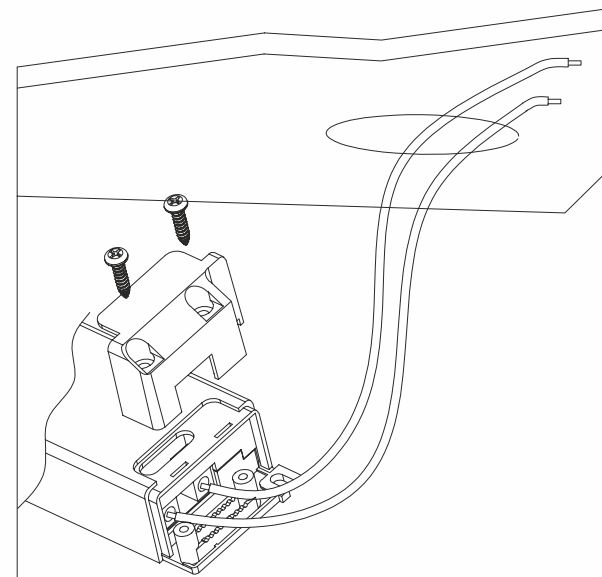

Управление:

on/off	Вкл/выкл
0-10V	0-10В
DALI	DALI

Размер:

80mm	80x40мм
90mm	90x49.4мм
110mm	110x64.6мм

Цвет корпуса:

White	Белый (RAL9016)
Black	Чёрный (RAL9005)
RAL	RAL (укажите номер цвета в соответствии с международной системой RAL)

Угол КСС:
36°, 60°

Цветовая температура (CCT):

2700K	2700K
3000K	3000K
4000K	4000K
5000K	5000K

ИНСТРУКЦИЯ ПО УСТАНОВКЕ:

- ① Располагайте отверстия для светильников на расстоянии:
не менее, чем 25 мм от фитинга и строительных элементов, и не менее,
чем 50 мм от теплоизоляции

②

- ③ Соедините светильник с драйвером,
откройте пружинные зажимы,
затем вставьте светильник в отверстие

 **Берегитесь тока!**

- ④ Подключите светильник к источнику тока