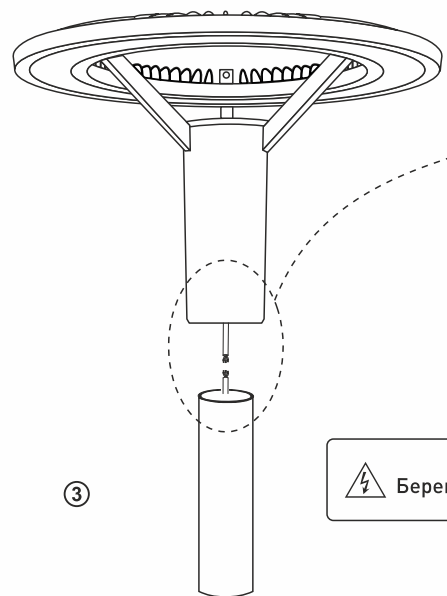

②

③

L коричневый / черный
N голубой / белый
⊕ желто-зелёный / зелёный