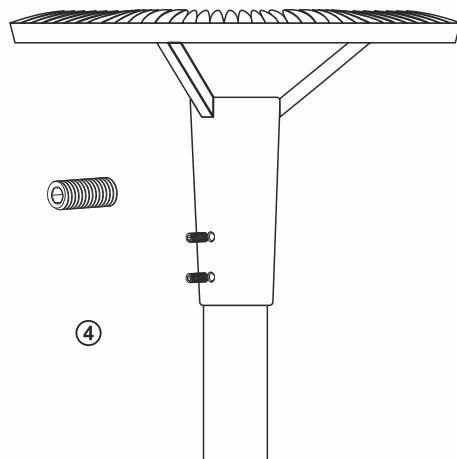

ИНСТРУКЦИЯ
ПО УСТАНОВКЕ:

100В-277В, 50/60Гц

①

②

③

L коричневый / черный
N голубой / белый
⊕ желто-зелёный / зелёный

④