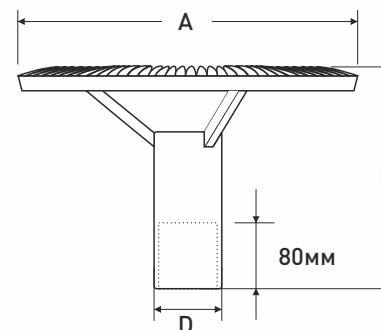

Модель	Размеры (мм)			Масса светильника (кг)		Размер упаковки (см)	Количество в упаковке (шт)
	A	B	D	нетто	брутто		
Milan LED 30, 50, 60, 75	598	391	76	6,9	8,9	61x61x42	1

Характеристики	Milan LED 30	Milan LED 50	Milan LED 60	Milan LED 75
Мощность	30Вт	50Вт	60Вт	75Вт
Световой поток	3000лм	5000лм	6000лм	7500лм
Входное напряжение	100-277В			
Тип светодиодов	SMD (Luxeon 3030)			
Цветовая температура (CCT)	2700/3000/4000/5000/5700/6500К			
Индекс цветопередачи (CRI)	Ra70 (Ra80 - опционально)			
Расположение драйвера	Встроенный			
Управление	0-10В / DALI			
Встроенные датчики	Нет			
Блок аварийного питания	Нет			
Класс электробезопасности	I			
Пылевлагозащищенность	IP66			
Ударопрочность	IK09			
Защита от короткого замыкания	Есть			
Защита от импульсного перенапряжения/молниезащита	6кВ/10кВ			
Защита от перегрева	Есть			
Цвет корпуса	Черный(RAL9005) / Темно-серый(RAL7016) / Светло-серый(RAL7035) / RAL			
Материал рассеивателя	Ультрафиолетостойкий ПК			
Материал корпуса	Литой под давлением алюминий			
Материал оптики	Ультрафиолетостойкий ПК			
Материал метизов	Нержавеющая сталь			
Герметизирующий материал	Силиконовая термостойкая прокладка			
Срок службы	50000ч			
Температура окружающей среды	-40...+50°C			
Температура хранения	-40...+60°C			
Способ установки	На торшерную опору