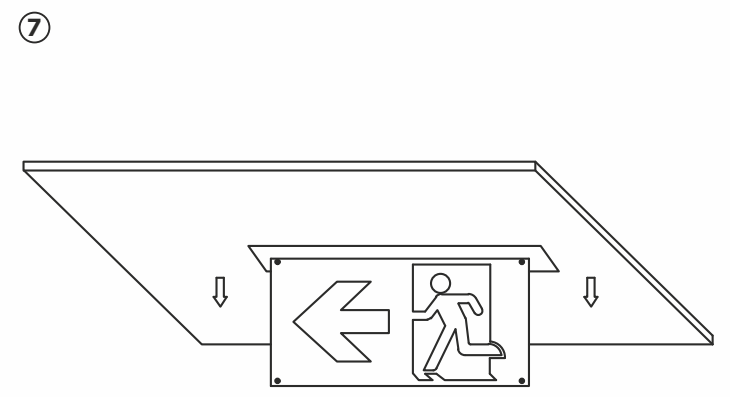

ИНСТРУКЦИЯ ПО УСТАНОВКЕ: Встраиваемый монтаж