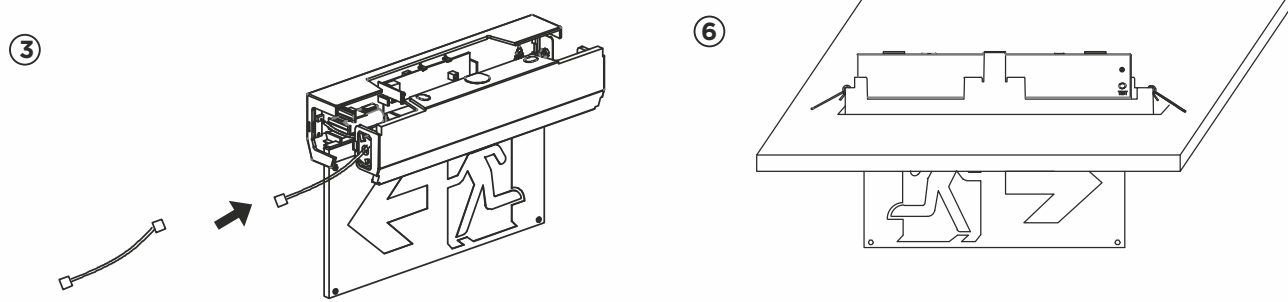

ИНСТРУКЦИЯ ПО УСТАНОВКЕ: Встраиваемый монтаж