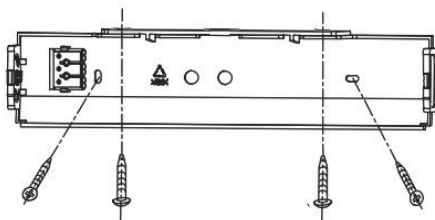

## АКСЕССУАРЫ

Комплект для монтажа на стену

Подвесной монтажный комплект

Встраиваемый монтажный комплект

Модель	Размеры (мм)			Масса упаковки (кг)		Размер упаковки (см)	Количество в упаковке (шт)
	A	B	C	нетто	брутто		
Комплект для монтажа на стену	102	55	-	0.94	6.64	345x262x350	6
Комплект монтажа на потолок	102	55	-	0.94	6.64	345x262x350	6
Подвесной монтажный комплект	200	40	25	1.33	8.98	362x313x350	6
Трековый монтаж				1.25	8.5	345x316x350	6
Встраиваемый монтажный комплект	386	80	77,8	1.33	7.65	448x427x268	5

# ИНСТРУКЦИЯ ПО УСТАНОВКЕ: Встраиваемый монтаж

ИНСТРУКЦИЯ ПО УСТАНОВКЕ: Монтаж на стену

①

②

③

④

⑤

⑥