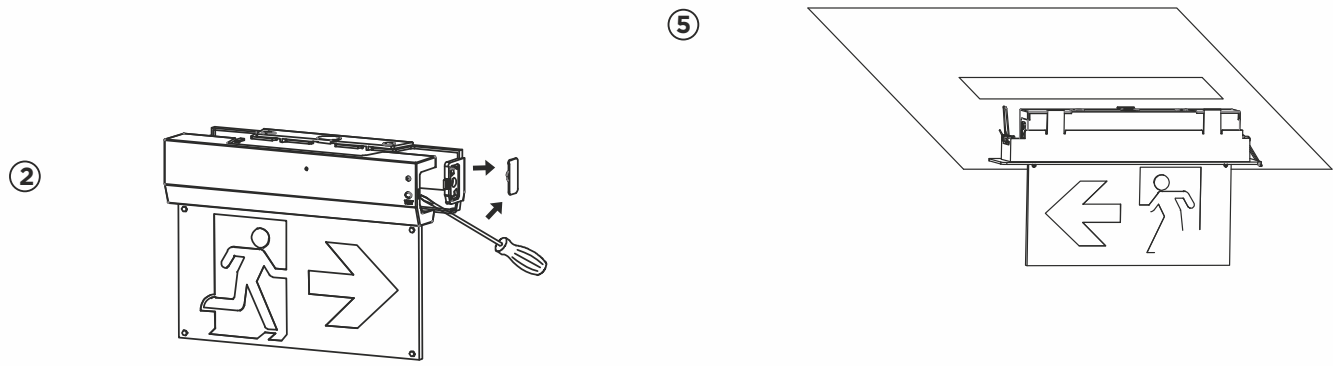

ИНСТРУКЦИЯ ПО УСТАНОВКЕ: Встраиваемый монтаж