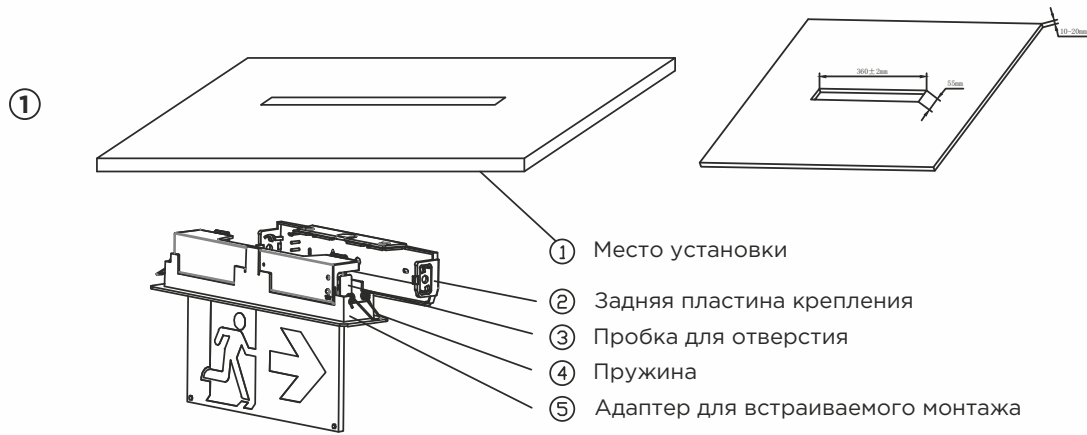

ИНСТРУКЦИЯ ПО УСТАНОВКЕ: Встраиваемый монтаж