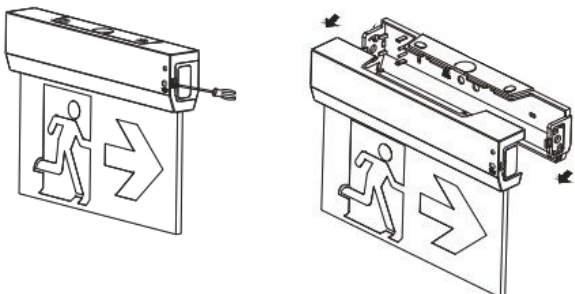

ИНСТРУКЦИЯ ПО УСТАНОВКЕ: Монтаж на стену

①