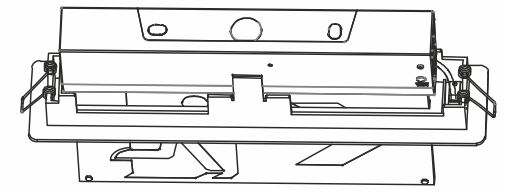

ИНСТРУКЦИЯ ПО УСТАНОВКЕ: Встраиваемый монтаж