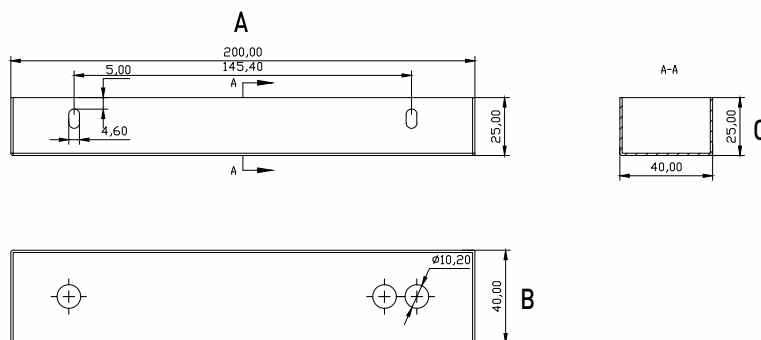

## АКСЕССУАРЫ

Комплект для монтажа на стену

Подвесной монтажный комплект

Встраиваемый монтажный комплект

Модель	Размеры (мм)			Масса упаковки (кг)		Размер упаковки (см)	Количество в упаковке (шт)
	A	B	C	нетто	брутто		
Комплект для монтажа на стену	102	55	-	0.94	6.64	345x262x350	6
Комплект монтажа на потолок	102	55	-	0.94	6.64	345x262x350	6
Подвесной монтажный комплект	200	40	25	1.33	8.98	362x313x350	6
Трековый монтаж				1.25	8.5	345x316x350	6
Встраиваемый монтажный комплект	386	80	77,8	1.33	7.65	448x427x268	5