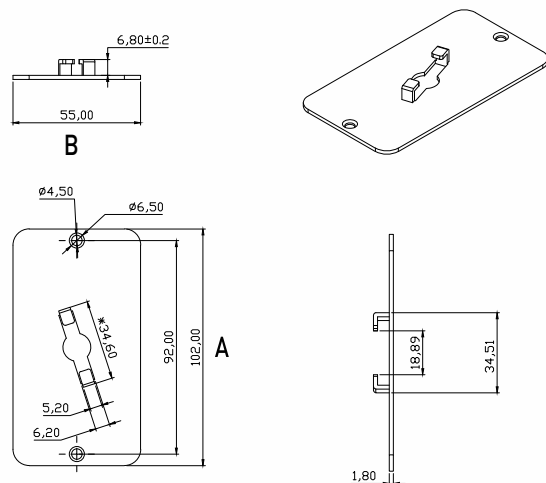

## АКСЕССУАРЫ

Комплект для монтажа на стену

Подвесной монтажный комплект

Встраиваемый монтажный комплект

Модель	Размеры (мм)			Масса упаковки (кг)		Размер упаковки (см)	Количество в упаковке (шт)
	A	B	C	нетто	брутто		
Комплект для монтажа на стену	102	55	-	0.94	6.64	345x262x350	6
Комплект монтажа на потолок	102	55	-	0.94	6.64	345x262x350	6
Подвесной монтажный комплект	200	40	25	1.33	8.98	362x313x350	6
Трековый монтаж				1.25	8.5	345x316x350	6
Встраиваемый монтажный комплект	386	80	77,8	1.33	7.65	448x427x268	5