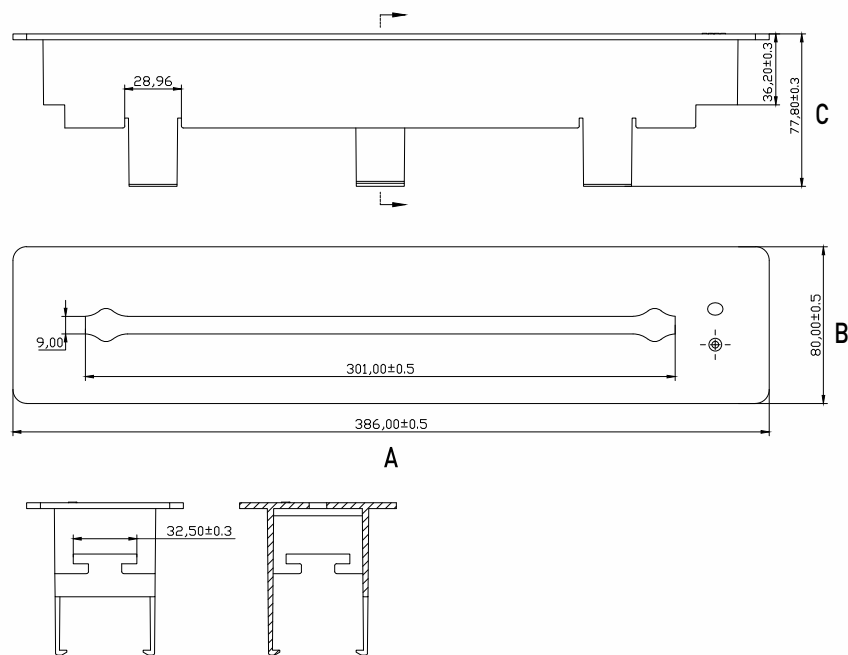

## АКСЕССУАРЫ

Комплект для монтажа на стену

Подвесной монтажный комплект

Встраиваемый монтажный комплект

Модель	Размеры (мм)			Масса упаковки (кг)		Размер упаковки (см)	Количество в упаковке (шт)
	A	B	C	нетто	брутто		
Комплект для монтажа на стену	102	55	-	0.94	6.64	345x262x350	6
Комплект монтажа на потолок	102	55	-	0.94	6.64	345x262x350	6
Подвесной монтажный комплект	200	40	25	1.33	8.98	362x313x350	6
Трековый монтаж				1.25	8.5	345x316x350	6
Встраиваемый монтажный комплект	386	80	77,8	1.33	7.65	448x427x268	5