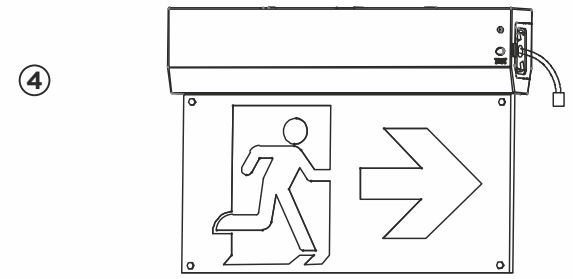

ИНСТРУКЦИЯ ПО УСТАНОВКЕ: Встраиваемый монтаж