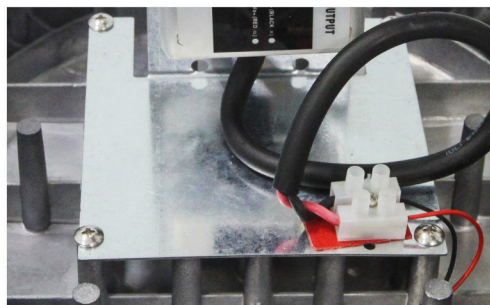

ROME

ПАРКОВОЕ ОСВЕЩЕНИЕ

ОПИСАНИЕ

Лаконичный дизайн светильника и расположенные по кругу светодиоды гарантируют равномерное и яркое освещение. Светильник станет великолепным решением для организации общественных городских зон отдыха, требующих современного освещения

Характеристики	Rome LED 30	Rome LED 50	Rome LED 60	Rome LED 70	Rome LED 75	Rome LED 90	Rome LED 100
Мощность	30Вт	50Вт	60Вт	70Вт	75Вт	90Вт	100Вт
Световой поток	3000-4200лм	5000-7000лм	6000-8400лм	7000-9800лм	9800лм	9000-12600лм	10000-14000лм
Входное напряжение	100-277В						
Тип светодиодов	SMD (Luxeon 3030)						
Цветовая температура (CCT)	2700/3000/4000/5000/5700/6500K						
Индекс цветопередачи (CRI)	Ra70 (Ra80 - опционально)						
Расположение драйвера	Встроенный						
Управление	0-10В / DALI						
Встроенные датчики	Нет						
Блок аварийного питания	Нет						
Класс электробезопасности	I						
Пылевлагозащищенность	IP66						
Ударопрочность	IK09						
Защита от короткого замыкания	Есть						
Защита от импульсного перенапряжения/молниезащита	6кВ/10кВ						
Защита от перегрева	Есть						
Цвет корпуса	Черный(RAL9005) / Темно-серый(RAL7016) / Светло-серый(RAL7035) / RAL						
Материал рассеивателя	Ультрафиолетостойкий ПК						
Материал корпуса	Литой под давлением алюминий						
Материал оптики	Ультрафиолетостойкий ПК						
Материал метизов	Нержавеющая сталь						
Герметизирующий материал	Силиконовая термостойкая прокладка						
Срок службы	50000ч						
Температура окружающей среды	-40...+50°C						
Температура хранения	-40...+60°C						
Способ установки	На торшерную опору						