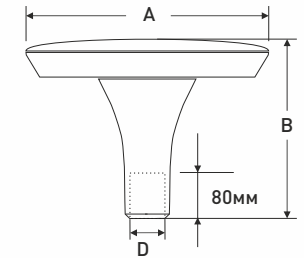

ПРИМЕНЕНИЕ

1. Парки
2. Скверы и зеленые зоны
3. Пешеходные дорожки
4. Городская инфраструктура
5. Территория у административных зданий и офисов
6. Городские площади
7. Паркинги

Модель	Размеры (мм)			Масса светильника (кг)		Масса упаковки (кг)		Размер упаковки (см)	Количество в упаковке (шт)
	A	B	D	нетто	брутто	нетто	брутто		
Rome LED 30, 50, 60, 70, 75, 90, 100	481	363	60/76	9,76	11,8	-	-	54x54x44	1

Характеристики	Rome LED 30	Rome LED 50	Rome LED 60	Rome LED 70	Rome LED 75	Rome LED 90	Rome LED 100
Мощность	30Вт	50Вт	60Вт	70Вт	75Вт	90Вт	100Вт
Световой поток	3000-4200лм	5000-7000лм	6000-8400лм	7000-9800лм	9800лм	9000-12600лм	10000-14000лм
Входное напряжение	100-277В						
Тип светодиодов	SMD (Luxeon 3030)						
Цветовая температура (CCT)	2700/3000/4000/5000/5700/6500K						
Индекс цветопередачи (CRI)	Ra70 (Ra80 - опционально)						
Расположение драйвера	Встроенный						
Управление	0-10В / DALI						
Встроенные датчики	Нет						
Блок аварийного питания	Нет						
Класс электробезопасности	I						
Пылевлагозащищенность	IP66						
Ударопрочность	IK09						
Защита от короткого замыкания	Есть						
Защита от импульсного перенапряжения/молниезащита	6кВ/10кВ						
Защита от перегрева	Есть						
Цвет корпуса	Черный(RAL9005) / Темно-серый(RAL7016) / Светло-серый(RAL7035) / RAL						
Материал рассеивателя	Ультрафиолетостойкий ПК						
Материал корпуса	Литой под давлением алюминий						
Материал оптики	Ультрафиолетостойкий ПК						
Материал метизов	Нержавеющая сталь						
Герметизирующий материал	Силиконовая термостойкая прокладка						
Срок службы	50000ч						
Температура окружающей среды	-40...+50°C						
Температура хранения	-40...+60°C						
Способ установки	На торшерную опору						

Размер:

60mm	481x363мм; Ø 60мм
76mm	481x363мм; Ø 76мм

4

Угол КСС:

01 - специальная

8

Цвет корпуса:

Black	Чёрный (RAL9005)
Dark Grey	Тёмно-серый (RAL7016)
Light Grey	Светло-серый (RAL7035)
RAL 7034*	Жёлто-серый