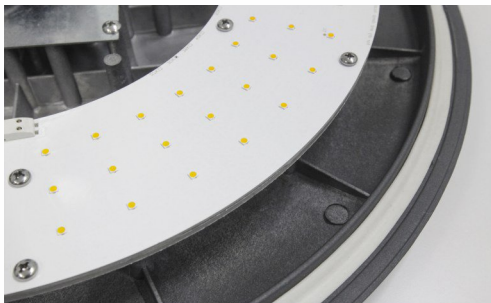

ROME

ПАРКОВОЕ ОСВЕЩЕНИЕ

ОПИСАНИЕ

Лаконичный дизайн светильника и расположенные по кругу светодиоды гарантируют равномерное и яркое освещение. Светильник станет великолепным решением для организации общественных городских зон отдыха, требующих современного освещения

Характеристики	Rome LED 30	Rome LED 50	Rome LED 60	Rome LED 70	Rome LED 75	Rome LED 90	Rome LED 100
Мощность	30Вт	50Вт	60Вт	70Вт	75Вт	90Вт	100Вт
Световой поток	3000-4200лм	5000-7000лм	6000-8400лм	7000-9800лм	9800лм	9000-12600лм	10000-14000лм
Входное напряжение	100-277В						
Тип светодиодов	SMD (Luxeon 3030)						
Цветовая температура (CCT)	2700/3000/4000/5000/5700/6500K						
Индекс цветопередачи (CRI)	Ra70 (Ra80 - опционально)						
Расположение драйвера	Встроенный						
Управление	0-10В / DALI						
Встроенные датчики	Нет						
Блок аварийного питания	Нет						
Класс электробезопасности	I						
Пылевлагозащищенность	IP66						
Ударопрочность	IK09						
Защита от короткого замыкания	Есть						
Защита от импульсного перенапряжения/молниезащита	6кВ/10кВ						
Защита от перегрева	Есть						
Цвет корпуса	Черный(RAL9005) / Темно-серый(RAL7016) / Светло-серый(RAL7035) / RAL						
Материал рассеивателя	Ультрафиолетостойкий ПК						
Материал корпуса	Литой под давлением алюминий						
Материал оптики	Ультрафиолетостойкий ПК						
Материал метизов	Нержавеющая сталь						
Герметизирующий материал	Силиконовая термостойкая прокладка						
Срок службы	50000ч						
Температура окружающей среды	-40...+50°C						
Температура хранения	-40...+60°C						
Способ установки	На торшерную опору						

Размер:

60mm	481x363мм; Ø 60мм
76mm	481x363мм; Ø 76мм

4

Угол КСС:

01 - специальная

8

Цвет корпуса:

Black	Чёрный (RAL9005)
Dark Grey	Тёмно-серый (RAL7016)
Light Grey	Светло-серый (RAL7035)
RAL 7034*	Жёлто-серый