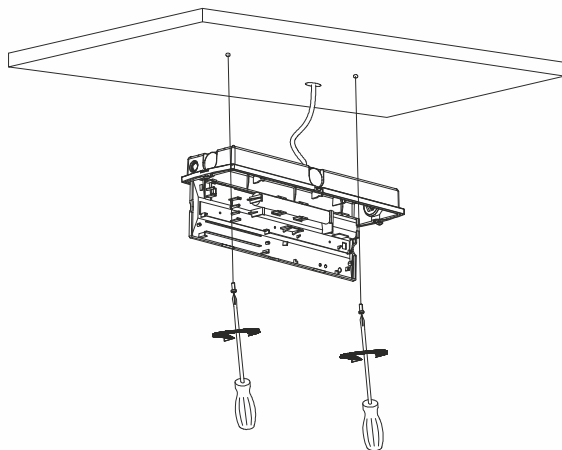

ИНСТРУКЦИЯ ПО УСТАНОВКЕ: МОНТАЖ НА ПОВЕРХНОСТЬ

1

2

3

4

5

6

СХЕМА ПОДКЛЮЧЕНИЯ

Постоянного действия
(по умолчанию)

Непостоянного действия
(удалите перемычку)