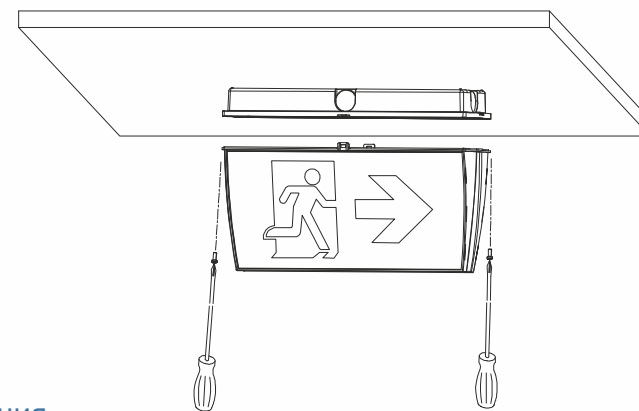

6

СХЕМА ПОДКЛЮЧЕНИЯ

Постоянного действия
(по умолчанию)