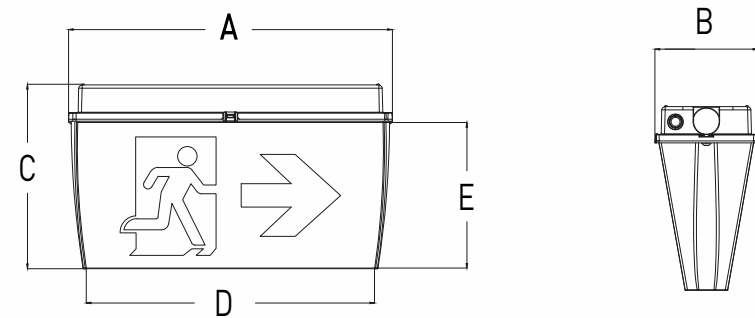

Модель	Размеры (мм)					Масса светильника (кг)		Масса упаковки (кг)		Размер упаковки (см)	Количество в упаковке (шт)
	A	B	C	D	E	нетто	брутто	нетто	брутто		
Axe LED 2	304	108	194	303	153	1.1	1.17	6.6	7	41.5x36.2x34.4	6

Характеристики	Axe LED 2
Мощность	2Вт
Входное напряжение	220-240В
Тип тестирования работоспособности	АТ - автоматический тест
Тип светодиодов	SMD
Цветовая температура (CCT)	5000K
Индекс цветопередачи (CRI)	Ra70
Угол луча	Специальный
Расположение драйвера	Внутренний
Управление	АТ, DALI
Блок аварийного питания	Да
Класс электробезопасности	II
Пылевлагозащищенность	IP65
Защита от короткого замыкания	Есть
Защита от перегрева	Есть
Защита от импульсного перенапряжения	Есть
Цвет корпуса	Белый (RAL9016)
Материал корпуса	ПК
Время полной зарядки аккумулятора	24 часа
Емкость батареи	1500 мАч
Дистанция распознавания	30 м
Время работы в аварийном режиме	3 час
Тип батареи	LiFePo4 (литий-железо-фосфатный)
Срок службы	50000ч
Температура окружающей среды	-20+45°C
Температура хранения	-20+65°C
Способ установки	Монтаж на поверхность, встраиваемый монтаж (доп. аксессуар)

СТРУКТУРА УСЛОВНОГО ОБОЗНАЧЕНИЯ СВЕТИЛЬНИКА:

Пример: