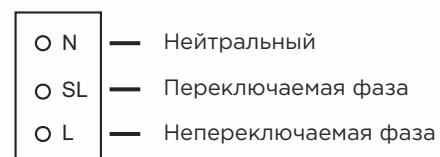

Непостоянного действия
(удалите перемычку)