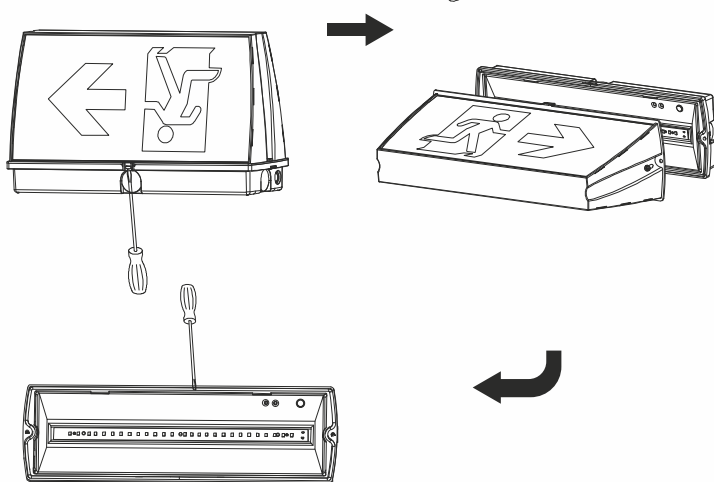

ИНСТРУКЦИЯ ПО УСТАНОВКЕ: МОНТАЖ НА ПОВЕРХНОСТЬ

1

2

3

4

5

6

СХЕМА ПОДКЛЮЧЕНИЯ

Постоянного действия
(по умолчанию)

Непостоянного действия
(удалите перемычку)