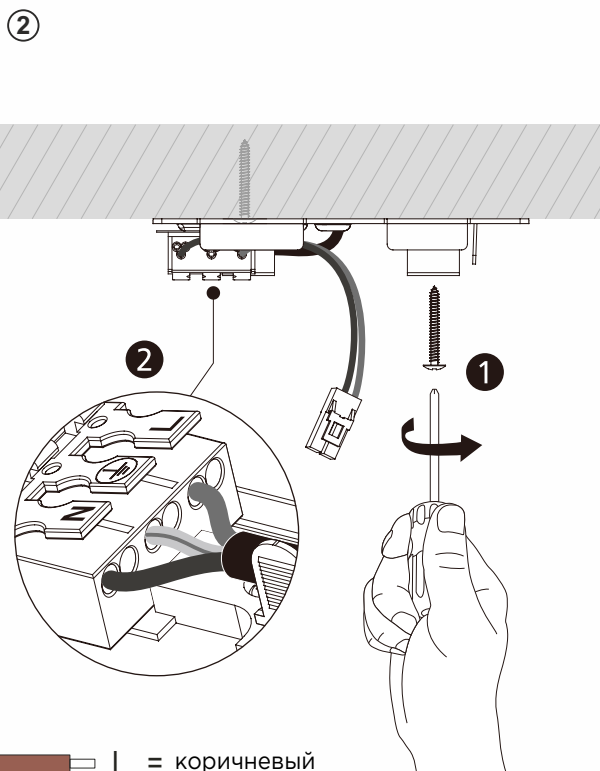

Наименование	Размеры (мм)			Масса светильника (кг)		Масса упаковки (кг)		Размер упаковки (см)	Количество в упаковке (шт)
	A	B	C	нетто	брутто	нетто	брутто		
Gart LED 8	135	135	60	0.58	0.63	15.12	16.4	57.5x37.5x39	24
Gart LED 16	224	135	60	0.91	1.01	12.12	13.4	57x38x29.5	12

Характеристики	Gart LED 8	Gart LED 16
Мощность	8Вт	16Вт
Световой поток	600-850 лм	1400-1600 лм
Входное напряжение	220-240В	
Тип светодиодов	COB	
Цветовая температура (CCT)	1-CCT: 2700K/3000K/4000K/5000K	
Индекс цветопередачи (CRI)	90Ra, 95Ra	
Угол луча	15°, 30°, 36°, 60°	
Расположение драйвера	Внутренний	
Управление	Нет	
Встроенные датчики	Нет	
Микроволновой сенсор	Да	
Блок аварийного питания	Да	
Класс электробезопасности	I	
Пылевлагозащищенность	IP20	
Ударопрочность	-	
Защита от импульсного перенапряжения	Есть	
Защита от короткого замыкания	Есть	
Защита от перегрева	Есть	
Цвет корпуса	Белый (RAL9016) / Чёрный (RAL9005) / RAL	
Материал рефлектора	Ультрафиолетостойкий ПК	
Материал корпуса	Литой под давлением алюминий	
Материал метизов	Сталь	
Срок службы	50000ч	
Температура окружающей среды	-20...+45°C	
Температура хранения	-20...+65°C	
Способ установки	Встраиваемый монтаж	

РАСПРЕДЕЛЕНИЕ СВЕТА (КСС):

СТРУКТУРА УСЛОВНОГО ОБОЗНАЧЕНИЯ СВЕТИЛЬНИКА:

Пример:

Gart LED

Индекс цветопередачи (CRI):

90Ra	90Ra
95Ra	95Ra

Мощность:

8W	8Вт
16W	16Вт

Управление:

on/off	Вкл/выкл

Размер:

135mm	135x135x60мм
224mm	224x135x60мм

Цвет корпуса:

White	Белый (RAL9016)
Black	Чёрный (RAL9005)
RAL 7024*	Графитовый серый

Угол КСС:

15°, 24°, 36°, 60°

Цветовая температура (CCT):

2700K	2700K
3000K	3000K
4000K	4000K
5000K	5000K

*Укажите необходимый вам номер цвета в соответствии с международной системой RAL

ИНСТРУКЦИЯ ПО УСТАНОВКЕ

- L = коричневый
- ⊕ = жёлто-зелёный
- N = голубой