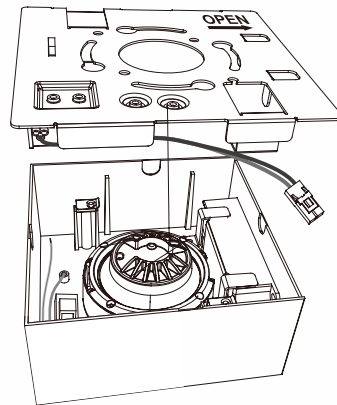

Наименование	Размеры (мм)			Масса светильника (кг)		Масса упаковки (кг)		Размер упаковки (см)	Количество в упаковке (шт)
	A	B	C	нетто	брутто	нетто	брутто		
Gart LED 8	135	135	60	0.58	0.63	15.12	16.4	57.5x37.5x39	24
Gart LED 16	224	135	60	0.91	1.01	12.12	13.4	57x38x29.5	12

Характеристики	Gart LED 8	Gart LED 16
Мощность	8Вт	16Вт
Световой поток	600-850 лм	1400-1600 лм
Входное напряжение	220-240В	
Тип светодиодов	COB	
Цветовая температура (CCT)	1-CCT: 2700K/3000K/4000K/5000K	
Индекс цветопередачи (CRI)	90Ra, 95Ra	
Угол луча	15°, 30°, 36°, 60°	
Расположение драйвера	Внутренний	
Управление	Нет	
Встроенные датчики	Нет	
Микроволновой сенсор	Да	
Блок аварийного питания	Да	
Класс электробезопасности	I	
Пылевлагозащищенность	IP20	
Ударопрочность	-	
Защита от импульсного перенапряжения	Есть	
Защита от короткого замыкания	Есть	
Защита от перегрева	Есть	
Цвет корпуса	Белый (RAL9016) / Чёрный (RAL9005) / RAL	
Материал рефлектора	Ультрафиолетостойкий ПК	
Материал корпуса	Литой под давлением алюминий	
Материал метизов	Сталь	
Срок службы	50000ч	
Температура окружающей среды	-20...+45°C	
Температура хранения	-20...+65°C	
Способ установки	Встраиваемый монтаж	

РАСПРЕДЕЛЕНИЕ СВЕТА (КСС):

СТРУКТУРА УСЛОВНОГО ОБОЗНАЧЕНИЯ СВЕТИЛЬНИКА:

Пример:

Gart LED

Индекс цветопередачи (CRI):

90Ra	90Ra
95Ra	95Ra

Мощность:

8W	8Вт
16W	16Вт

Управление:

on/off	Вкл/выкл

Размер:

135mm	135x135x60мм
224mm	224x135x60мм

Цвет корпуса:

White	Белый (RAL9016)
Black	Чёрный (RAL9005)
RAL 7024*	Графитовый серый

Угол КСС:

15°, 24°, 36°, 60°

Цветовая температура (CCT):

2700K	2700K
3000K	3000K
4000K	4000K
5000K	5000K

*Укажите необходимый вам номер цвета в соответствии с международной системой RAL

ИНСТРУКЦИЯ ПО УСТАНОВКЕ

- L = коричневый
- ⊕ = жёлто-зелёный
- N = голубой