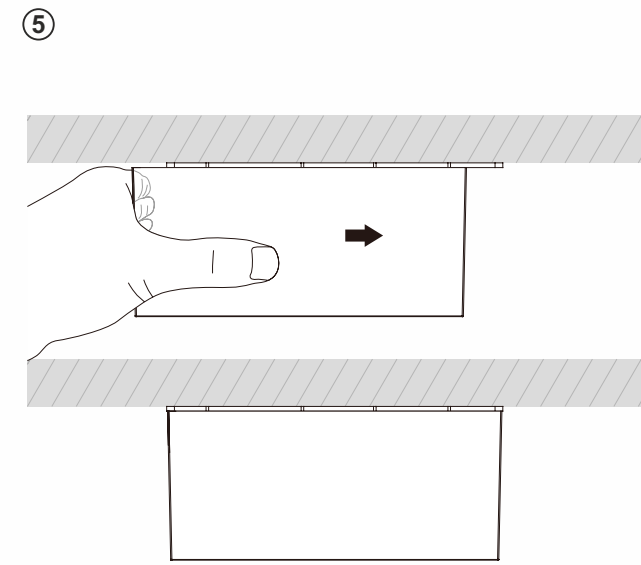

Наименование	Размеры (мм)			Масса светильника (кг)		Масса упаковки (кг)		Размер упаковки (см)	Количество в упаковке (шт)
	A	B	C	нетто	брутто	нетто	брутто		
Gart LED 8	135	135	60	0.58	0.63	15.12	16.4	57.5x37.5x39	24
Gart LED 16	224	135	60	0.91	1.01	12.12	13.4	57x38x29.5	12

Характеристики	Gart LED 8	Gart LED 16
Мощность	8Вт	16Вт
Световой поток	600-850 лм	1400-1600 лм
Входное напряжение	220-240В	
Тип светодиодов	COB	
Цветовая температура (CCT)	1-CCT: 2700K/3000K/4000K/5000K	
Индекс цветопередачи (CRI)	90Ra, 95Ra	
Угол луча	15°, 30°, 36°, 60°	
Расположение драйвера	Внутренний	
Управление	Нет	
Встроенные датчики	Нет	
Микроволновой сенсор	Да	
Блок аварийного питания	Да	
Класс электробезопасности	I	
Пылевлагозащищенность	IP20	
Ударопрочность	-	
Защита от импульсного перенапряжения	Есть	
Защита от короткого замыкания	Есть	
Защита от перегрева	Есть	
Цвет корпуса	Белый (RAL9016) / Чёрный (RAL9005) / RAL	
Материал рефлектора	Ультрафиолетостойкий ПК	
Материал корпуса	Литой под давлением алюминий	
Материал метизов	Сталь	
Срок службы	50000ч	
Температура окружающей среды	-20...+45°C	
Температура хранения	-20...+65°C	
Способ установки	Встраиваемый монтаж	

РАСПРЕДЕЛЕНИЕ СВЕТА (КСС):

СТРУКТУРА УСЛОВНОГО ОБОЗНАЧЕНИЯ СВЕТИЛЬНИКА:

Пример:

Gart LED

Индекс цветопередачи (CRI):

90Ra	90Ra
95Ra	95Ra

Мощность:

8W	8Вт
16W	16Вт

Управление:

on/off	Вкл/выкл

Размер:

135mm	135x135x60мм
224mm	224x135x60мм

Цвет корпуса:

White	Белый (RAL9016)
Black	Чёрный (RAL9005)
RAL 7024*	Графитовый серый

Угол КСС:

15°, 24°, 36°, 60°

Цветовая температура (CCT):

2700K	2700K
3000K	3000K
4000K	4000K
5000K	5000K

*Укажите необходимый вам номер цвета в соответствии с международной системой RAL

ИНСТРУКЦИЯ ПО УСТАНОВКЕ

- L = коричневый
- ⊕ = жёлто-зелёный
- N = голубой