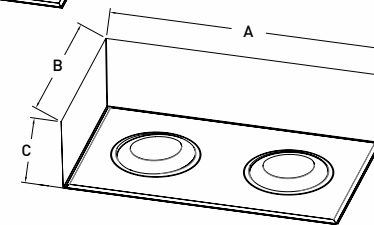

Наименование	Размеры (мм)			Масса светильника (кг)		Масса упаковки (кг)		Размер упаковки (см)	Количество в упаковке (шт)
	A	B	C	нетто	брутто	нетто	брутто		
Gart LED 8	135	135	60	0.58	0.63	15.12	16.4	57.5x37.5x39	24
Gart LED 16	224	135	60	0.91	1.01	12.12	13.4	57x38x29.5	12

Характеристики	Gart LED 8	Gart LED 16
Мощность	8Вт	16Вт
Световой поток	600-850 лм	1400-1600 лм
Входное напряжение	220-240В	
Тип светодиодов	COB	
Цветовая температура (CCT)	1-CCT: 2700K/3000K/4000K/5000K	
Индекс цветопередачи (CRI)	90Ra, 95Ra	
Угол луча	15°, 30°, 36°, 60°	
Расположение драйвера	Внутренний	
Управление	Нет	
Встроенные датчики	Нет	
Микроволновой сенсор	Да	
Блок аварийного питания	Да	
Класс электробезопасности	I	
Пылевлагозащищенность	IP20	
Ударопрочность	-	
Защита от импульсного перенапряжения	Есть	
Защита от короткого замыкания	Есть	
Защита от перегрева	Есть	
Цвет корпуса	Белый (RAL9016) / Чёрный (RAL9005) / RAL	
Материал рефлектора	Ультрафиолетостойкий ПК	
Материал корпуса	Литой под давлением алюминий	
Материал метизов	Сталь	
Срок службы	50000ч	
Температура окружающей среды	-20...+45°C	
Температура хранения	-20...+65°C	
Способ установки	Встраиваемый монтаж