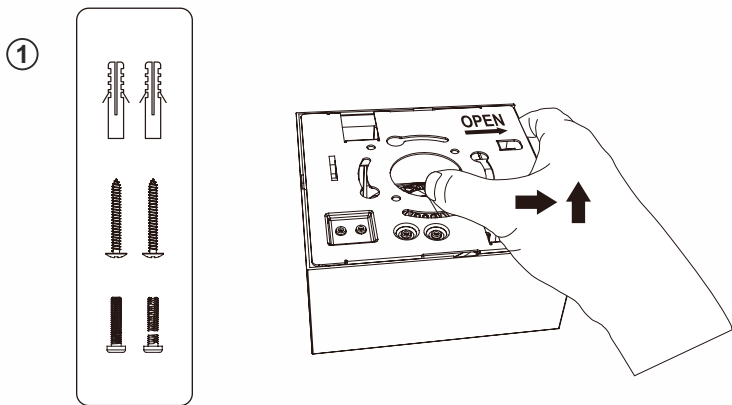

Наименование	Размеры (мм)			Масса светильника (кг)		Масса упаковки (кг)		Размер упаковки (см)	Количество в упаковке (шт)
	A	B	C	нетто	брутто	нетто	брутто		
Gart LED 8	135	135	60	0.58	0.63	15.12	16.4	57.5x37.5x39	24
Gart LED 16	224	135	60	0.91	1.01	12.12	13.4	57x38x29.5	12

Характеристики	Gart LED 8	Gart LED 16
Мощность	8Вт	16Вт
Световой поток	600-850 лм	1400-1600 лм
Входное напряжение	220-240В	
Тип светодиодов	COB	
Цветовая температура (CCT)	1-CCT: 2700K/3000K/4000K/5000K	
Индекс цветопередачи (CRI)	90Ra, 95Ra	
Угол луча	15°, 30°, 36°, 60°	
Расположение драйвера	Внутренний	
Управление	Нет	
Встроенные датчики	Нет	
Микроволновой сенсор	Да	
Блок аварийного питания	Да	
Класс электробезопасности	I	
Пылевлагозащищенность	IP20	
Ударопрочность	-	
Защита от импульсного перенапряжения	Есть	
Защита от короткого замыкания	Есть	
Защита от перегрева	Есть	
Цвет корпуса	Белый (RAL9016) / Чёрный (RAL9005) / RAL	
Материал рефлектора	Ультрафиолетостойкий ПК	
Материал корпуса	Литой под давлением алюминий	
Материал метизов	Сталь	
Срок службы	50000ч	
Температура окружающей среды	-20...+45°C	
Температура хранения	-20...+65°C	
Способ установки	Встраиваемый монтаж	

РАСПРЕДЕЛЕНИЕ СВЕТА (КСС):

СТРУКТУРА УСЛОВНОГО ОБОЗНАЧЕНИЯ СВЕТИЛЬНИКА:

Пример:

Gart LED

Индекс цветопередачи (CRI):

90Ra	90Ra
95Ra	95Ra

Мощность:

8W	8Вт
16W	16Вт

Управление:

on/off	Вкл/выкл

Размер:

135mm	135x135x60мм
224mm	224x135x60мм

Цвет корпуса:

White	Белый (RAL9016)
Black	Чёрный (RAL9005)
RAL 7024*	Графитовый серый

Угол КСС:

15°, 24°, 36°, 60°

Цветовая температура (CCT):

2700K	2700K
3000K	3000K
4000K	4000K
5000K	5000K

*Укажите необходимый вам номер цвета в соответствии с международной системой RAL

ИНСТРУКЦИЯ ПО УСТАНОВКЕ

- L = коричневый
- ⊕ = жёлто-зелёный
- N = голубой