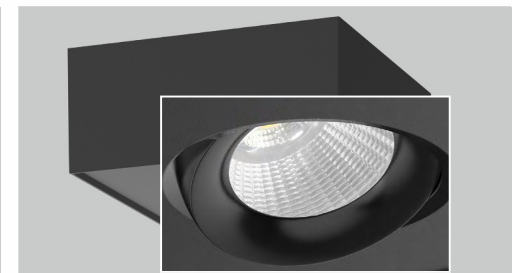

GART

ИНТЕРЬЕРНОЕ ОСВЕЩЕНИЕ

ОПИСАНИЕ

Кубический потолочный светильник. Корпус смонтирован так, что на внешних сторонах не видно креплений. Индекс цветопередачи (CRI) 90 Ra или 95 Ra. Внутренняя часть светильника по вертикали вращается в пределах 23°, в горизонтальной плоскости - 360°. Конструкция со скользящим креплением упрощает установку и обслуживание. Модель выполняется в трёх базовых цветах: белый / черный / серебристый.

ПРИМЕНЕНИЕ

1. Жилые помещения
2. Магазины, супермаркеты
3. Офисные помещения
4. Учебные заведения
5. Конференц-залы, выставочные помещения
6. Помещения общего назначения

Наименование	Размеры (мм)			Масса светильника (кг)		Масса упаковки (кг)		Размер упаковки (см)	Количество в упаковке (шт)
	A	B	C	нетто	брутто	нетто	брутто		
Gart LED 8	135	135	60	0.58	0.63	15.12	16.4	57.5x37.5x39	24
Gart LED 16	224	135	60	0.91	1.01	12.12	13.4	57x38x29.5	12

Характеристики	Gart LED 8	Gart LED 16
Мощность	8Вт	16Вт
Световой поток	600-850 лм	1400-1600 лм
Входное напряжение	220-240В	
Тип светодиодов	COB	
Цветовая температура (CCT)	1-CCT: 2700K/3000K/4000K/5000K	
Индекс цветопередачи (CRI)	90Ra, 95Ra	
Угол луча	15°, 30°, 36°, 60°	
Расположение драйвера	Внутренний	
Управление	Нет	
Встроенные датчики	Нет	
Микроволновой сенсор	Да	
Блок аварийного питания	Да	
Класс электробезопасности	I	
Пылевлагозащищенность	IP20	
Ударопрочность	-	
Защита от импульсного перенапряжения	Есть	
Защита от короткого замыкания	Есть	
Защита от перегрева	Есть	
Цвет корпуса	Белый (RAL9016) / Чёрный (RAL9005) / RAL	
Материал рефлектора	Ультрафиолетостойкий ПК	
Материал корпуса	Литой под давлением алюминий	
Материал метизов	Сталь	
Срок службы	50000ч	
Температура окружающей среды	-20...+45°C	
Температура хранения	-20...+65°C	
Способ установки	Встраиваемый монтаж	

Управление:

on/off	Вкл/выкл
---------------	----------

Размер:

135mm	135x135x60мм
224mm	224x135x60мм

Цвет корпуса:

White	Белый (RAL9016)
Black	Чёрный (RAL9005)
RAL 7024*	Графитовый серый

Угол КСС:

15°, 24°, 36°, 60°