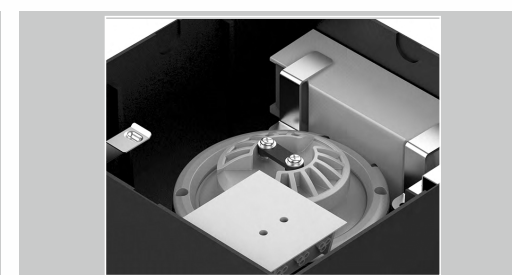

GART

ИНТЕРЬЕРНОЕ ОСВЕЩЕНИЕ

ОПИСАНИЕ

Кубический потолочный светильник. Корпус смонтирован так, что на внешних сторонах не видно креплений. Индекс цветопередачи (CRI) 90 Ra или 95 Ra. Внутренняя часть светильника по вертикали вращается в пределах 23°, в горизонтальной плоскости - 360°. Конструкция со скользящим креплением упрощает установку и обслуживание. Модель выполняется в трёх базовых цветах: белый / черный / серебристый.

ПРИМЕНЕНИЕ

1. Жилые помещения
2. Магазины, супермаркеты
3. Офисные помещения
4. Учебные заведения
5. Конференц-залы, выставочные помещения
6. Помещения общего назначения

Наименование	Размеры (мм)			Масса светильника (кг)		Масса упаковки (кг)		Размер упаковки (см)	Количество в упаковке (шт)
	A	B	C	нетто	брутто	нетто	брутто		
Gart LED 8	135	135	60	0.58	0.63	15.12	16.4	57.5x37.5x39	24
Gart LED 16	224	135	60	0.91	1.01	12.12	13.4	57x38x29.5	12

Характеристики	Gart LED 8	Gart LED 16
Мощность	8Вт	16Вт
Световой поток	600-850 лм	1400-1600 лм
Входное напряжение	220-240В	
Тип светодиодов	COB	
Цветовая температура (CCT)	1-CCT: 2700K/3000K/4000K/5000K	
Индекс цветопередачи (CRI)	90Ra, 95Ra	
Угол луча	15°, 30°, 36°, 60°	
Расположение драйвера	Внутренний	
Управление	Нет	
Встроенные датчики	Нет	
Микроволновой сенсор	Да	
Блок аварийного питания	Да	
Класс электробезопасности	I	
Пылевлагозащищенность	IP20	
Ударопрочность	-	
Защита от импульсного перенапряжения	Есть	
Защита от короткого замыкания	Есть	
Защита от перегрева	Есть	
Цвет корпуса	Белый (RAL9016) / Чёрный (RAL9005) / RAL	
Материал рефлектора	Ультрафиолетостойкий ПК	
Материал корпуса	Литой под давлением алюминий	
Материал метизов	Сталь	
Срок службы	50000ч	
Температура окружающей среды	-20...+45°C	
Температура хранения	-20...+65°C	
Способ установки	Встраиваемый монтаж	

Управление:

on/off	Вкл/выкл
---------------	----------

Размер:

135mm	135x135x60мм
224mm	224x135x60мм

Цвет корпуса:

White	Белый (RAL9016)
Black	Чёрный (RAL9005)
RAL 7024*	Графитовый серый

Угол КСС:

15°, 24°, 36°, 60°