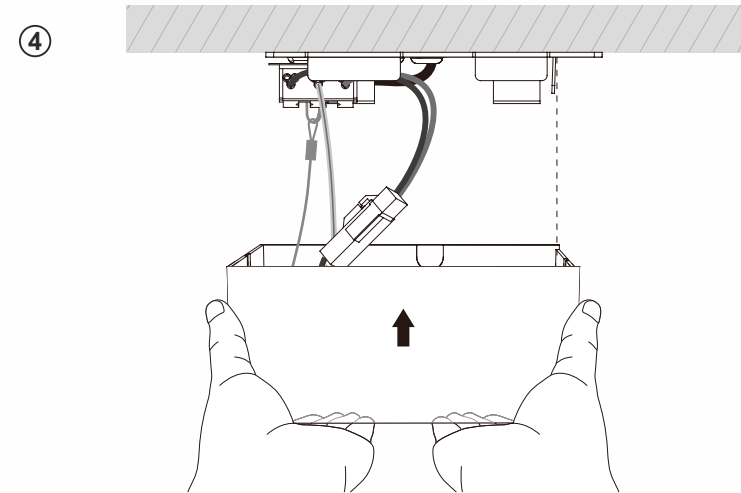

Наименование	Размеры (мм)			Масса светильника (кг)		Масса упаковки (кг)		Размер упаковки (см)	Количество в упаковке (шт)
	A	B	C	нетто	брутто	нетто	брутто		
Gart LED 8	135	135	60	0.58	0.63	15.12	16.4	57.5x37.5x39	24
Gart LED 16	224	135	60	0.91	1.01	12.12	13.4	57x38x29.5	12

Характеристики	Gart LED 8	Gart LED 16
Мощность	8Вт	16Вт
Световой поток	600-850 лм	1400-1600 лм
Входное напряжение	220-240В	
Тип светодиодов	COB	
Цветовая температура (CCT)	1-CCT: 2700K/3000K/4000K/5000K	
Индекс цветопередачи (CRI)	90Ra, 95Ra	
Угол луча	15°, 30°, 36°, 60°	
Расположение драйвера	Внутренний	
Управление	Нет	
Встроенные датчики	Нет	
Микроволновой сенсор	Да	
Блок аварийного питания	Да	
Класс электробезопасности	I	
Пылевлагозащищенность	IP20	
Ударопрочность	-	
Защита от импульсного перенапряжения	Есть	
Защита от короткого замыкания	Есть	
Защита от перегрева	Есть	
Цвет корпуса	Белый (RAL9016) / Чёрный (RAL9005) / RAL	
Материал рефлектора	Ультрафиолетостойкий ПК	
Материал корпуса	Литой под давлением алюминий	
Материал метизов	Сталь	
Срок службы	50000ч	
Температура окружающей среды	-20...+45°C	
Температура хранения	-20...+65°C	
Способ установки	Встраиваемый монтаж	

РАСПРЕДЕЛЕНИЕ СВЕТА (КСС):

СТРУКТУРА УСЛОВНОГО ОБОЗНАЧЕНИЯ СВЕТИЛЬНИКА:

Пример:

Gart LED

Индекс цветопередачи (CRI):

90Ra	90Ra
95Ra	95Ra

Мощность:

8W	8Вт
16W	16Вт

Управление:

on/off	Вкл/выкл

Размер:

135mm	135x135x60мм
224mm	224x135x60мм

Цвет корпуса:

White	Белый (RAL9016)
Black	Чёрный (RAL9005)
RAL 7024*	Графитовый серый

Угол КСС:

15°, 24°, 36°, 60°

Цветовая температура (CCT):

2700K	2700K
3000K	3000K
4000K	4000K
5000K	5000K

*Укажите необходимый вам номер цвета в соответствии с международной системой RAL

ИНСТРУКЦИЯ ПО УСТАНОВКЕ

- L = коричневый
- ⊕ = жёлто-зелёный
- N = голубой