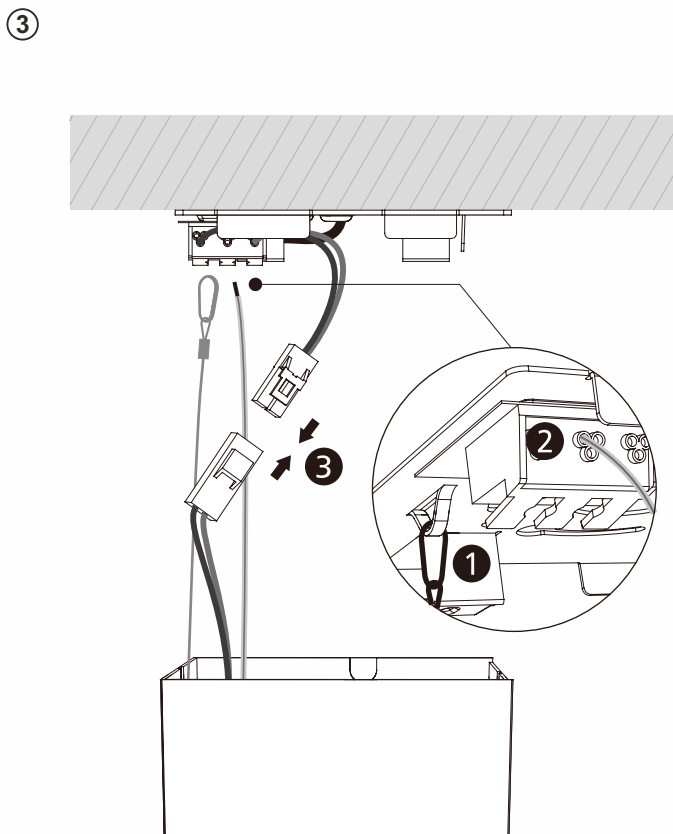

Наименование	Размеры (мм)			Масса светильника (кг)		Масса упаковки (кг)		Размер упаковки (см)	Количество в упаковке (шт)
	A	B	C	нетто	брутто	нетто	брутто		
Gart LED 8	135	135	60	0.58	0.63	15.12	16.4	57.5x37.5x39	24
Gart LED 16	224	135	60	0.91	1.01	12.12	13.4	57x38x29.5	12

Характеристики	Gart LED 8	Gart LED 16
Мощность	8Вт	16Вт
Световой поток	600-850 лм	1400-1600 лм
Входное напряжение	220-240В	
Тип светодиодов	COB	
Цветовая температура (CCT)	1-CCT: 2700K/3000K/4000K/5000K	
Индекс цветопередачи (CRI)	90Ra, 95Ra	
Угол луча	15°, 30°, 36°, 60°	
Расположение драйвера	Внутренний	
Управление	Нет	
Встроенные датчики	Нет	
Микроволновой сенсор	Да	
Блок аварийного питания	Да	
Класс электробезопасности	I	
Пылевлагозащищенность	IP20	
Ударопрочность	-	
Защита от импульсного перенапряжения	Есть	
Защита от короткого замыкания	Есть	
Защита от перегрева	Есть	
Цвет корпуса	Белый (RAL9016) / Чёрный (RAL9005) / RAL	
Материал рефлектора	Ультрафиолетостойкий ПК	
Материал корпуса	Литой под давлением алюминий	
Материал метизов	Сталь	
Срок службы	50000ч	
Температура окружающей среды	-20...+45°C	
Температура хранения	-20...+65°C	
Способ установки	Встраиваемый монтаж	

РАСПРЕДЕЛЕНИЕ СВЕТА (КСС):

СТРУКТУРА УСЛОВНОГО ОБОЗНАЧЕНИЯ СВЕТИЛЬНИКА:

Пример:

Gart LED

Индекс цветопередачи (CRI):

90Ra	90Ra
95Ra	95Ra

Мощность:

8W	8Вт
16W	16Вт

Управление:

on/off	Вкл/выкл

Размер:

135mm	135x135x60мм
224mm	224x135x60мм

Цвет корпуса:

White	Белый (RAL9016)
Black	Чёрный (RAL9005)
RAL 7024*	Графитовый серый

Угол КСС:

15°, 24°, 36°, 60°

Цветовая температура (CCT):

2700K	2700K
3000K	3000K
4000K	4000K
5000K	5000K

*Укажите необходимый вам номер цвета в соответствии с международной системой RAL

ИНСТРУКЦИЯ ПО УСТАНОВКЕ

- L = коричневый
- ⊕ = жёлто-зелёный
- N = голубой