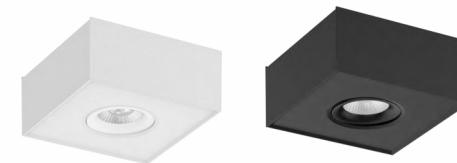

GART

ИНТЕРЬЕРНОЕ ОСВЕЩЕНИЕ

ОПИСАНИЕ

Кубический потолочный светильник. Корпус смонтирован так, что на внешних сторонах не видно креплений. Индекс цветопередачи (CRI) 90 Ra или 95 Ra. Внутренняя часть светильника по вертикали вращается в пределах 23°, в горизонтальной плоскости - 360°. Конструкция со скользящим креплением упрощает установку и обслуживание. Модель выполняется в трёх базовых цветах: белый / черный / серебристый.

ПРИМЕНЕНИЕ

1. Жилые помещения
2. Магазины, супермаркеты
3. Офисные помещения
4. Учебные заведения
5. Конференц-залы, выставочные помещения
6. Помещения общего назначения

Наименование	Размеры (мм)			Масса светильника (кг)		Масса упаковки (кг)		Размер упаковки (см)	Количество в упаковке (шт)
	A	B	C	нетто	брутто	нетто	брутто		
Gart LED 8	135	135	60	0.58	0.63	15.12	16.4	57.5x37.5x39	24
Gart LED 16	224	135	60	0.91	1.01	12.12	13.4	57x38x29.5	12

Характеристики	Gart LED 8	Gart LED 16
Мощность	8Вт	16Вт
Световой поток	600-850 лм	1400-1600 лм
Входное напряжение	220-240В	
Тип светодиодов	COB	
Цветовая температура (CCT)	1-CCT: 2700K/3000K/4000K/5000K	
Индекс цветопередачи (CRI)	90Ra, 95Ra	
Угол луча	15°, 30°, 36°, 60°	
Расположение драйвера	Внутренний	
Управление	Нет	
Встроенные датчики	Нет	
Микроволновой сенсор	Да	
Блок аварийного питания	Да	
Класс электробезопасности	I	
Пылевлагозащищенность	IP20	
Ударопрочность	-	
Защита от импульсного перенапряжения	Есть	
Защита от короткого замыкания	Есть	
Защита от перегрева	Есть	
Цвет корпуса	Белый (RAL9016) / Чёрный (RAL9005) / RAL	
Материал рефлектора	Ультрафиолетостойкий ПК	
Материал корпуса	Литой под давлением алюминий	
Материал метизов	Сталь	
Срок службы	50000ч	
Температура окружающей среды	-20...+45°C	
Температура хранения	-20...+65°C	
Способ установки	Встраиваемый монтаж	

Управление:

on/off	Вкл/выкл
---------------	----------

Размер:

135mm	135x135x60мм
224mm	224x135x60мм

Цвет корпуса:

White	Белый (RAL9016)
Black	Чёрный (RAL9005)
RAL 7024*	Графитовый серый

Угол КСС:

15°, 24°, 36°, 60°