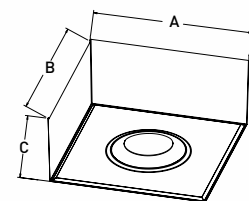

Наименование	Размеры (мм)			Масса светильника (кг)		Масса упаковки (кг)		Размер упаковки (см)	Количество в упаковке (шт)
	A	B	C	нетто	брутто	нетто	брутто		
Gart LED 8	135	135	60	0.58	0.63	15.12	16.4	57.5x37.5x39	24
Gart LED 16	224	135	60	0.91	1.01	12.12	13.4	57x38x29.5	12

Характеристики	Gart LED 8	Gart LED 16
Мощность	8Вт	16Вт
Световой поток	600-850 лм	1400-1600 лм
Входное напряжение	220-240В	
Тип светодиодов	COB	
Цветовая температура (CCT)	1-CCT: 2700K/3000K/4000K/5000K	
Индекс цветопередачи (CRI)	90Ra, 95Ra	
Угол луча	15°, 30°, 36°, 60°	
Расположение драйвера	Внутренний	
Управление	Нет	
Встроенные датчики	Нет	
Микроволновой сенсор	Да	
Блок аварийного питания	Да	
Класс электробезопасности	I	
Пылевлагозащищенность	IP20	
Ударопрочность	-	
Защита от импульсного перенапряжения	Есть	
Защита от короткого замыкания	Есть	
Защита от перегрева	Есть	
Цвет корпуса	Белый (RAL9016) / Чёрный (RAL9005) / RAL	
Материал рефлектора	Ультрафиолетостойкий ПК	
Материал корпуса	Литой под давлением алюминий	
Материал метизов	Сталь	
Срок службы	50000ч	
Температура окружающей среды	-20...+45°C	
Температура хранения	-20...+65°C	
Способ установки	Встраиваемый монтаж