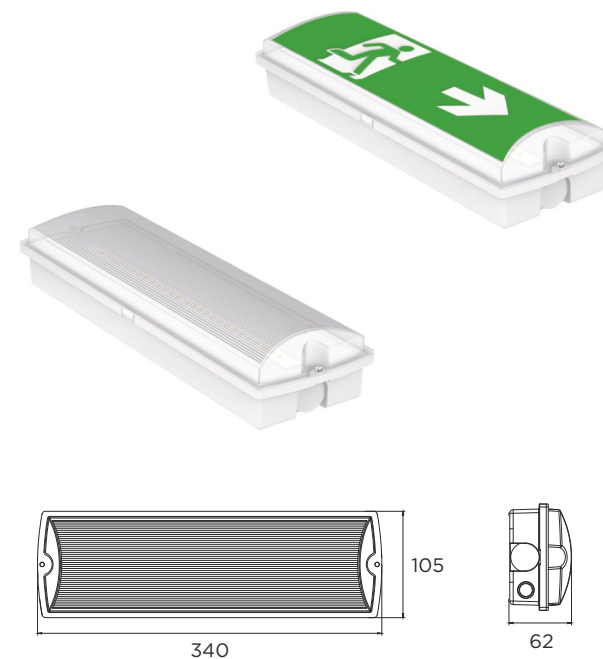

Velora

АВАРИЙНОЕ ОСВЕЩЕНИЕ

ОПИСАНИЕ

Аварийный светодиодный светильник с высокой степенью защищенности. В светильнике применяется LiFePo4 (литий-железо-фосфатный) аккумулятор. Существует два вида монтажа для данного размера Velora: встраиваемый (требуется дополнительный аксессуар) и накладной. Все аксессуары заказываются отдельно.

Модель	Размеры (мм)			Масса светильника (кг)		Масса упаковки (кг)		Размер упаковки (см)	Количество в упаковке (шт)
	A	B	C	нетто	брутто	нетто	брутто		
Velora LED 3	340	105	62	0.7	0.71	7	7.4	36.5x36x24.5	10