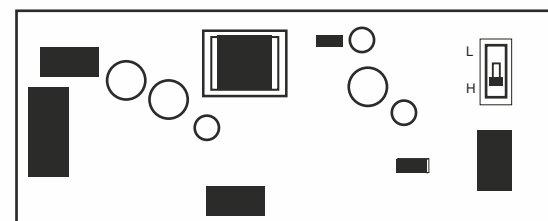

4

СХЕМА ПОДКЛЮЧЕНИЯ

Постоянного действия
(по умолчанию)

Переключатель

Непостоянного действия
(удалите переключатель)

ПЕРЕКЛЮЧЕНИЕ РЕЖИМОВ СВЕТОВОГО ПОТОКА

- L — Низкий световой поток 100лм
- H — Высокий световой поток 200лм (по умолчанию)