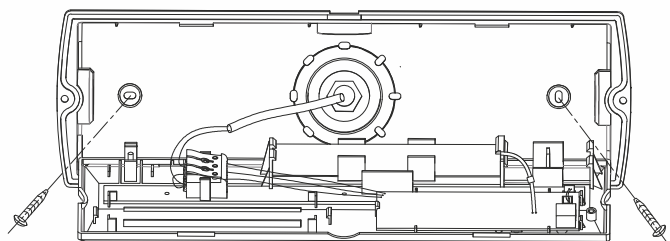

ИНСТРУКЦИЯ ПО УСТАНОВКЕ

1

2

3

4

СХЕМА ПОДКЛЮЧЕНИЯ

Постоянного действия
(по умолчанию)

Переключатель

Непостоянного действия
(удалите переключатель)

ПЕРЕКЛЮЧЕНИЕ РЕЖИМОВ СВЕТОВОГО ПОТОКА

- L — Низкий световой поток 100лм
- H — Высокий световой поток 200лм (по умолчанию)