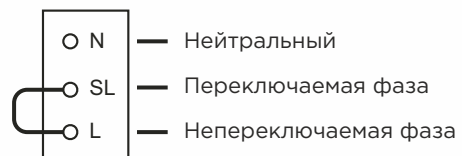

4

СХЕМА ПОДКЛЮЧЕНИЯ

Постоянного действия
(по умолчанию)

Переключатель

Непостоянного действия
(удалите переключатель)

ПЕРЕКЛЮЧЕНИЕ РЕЖИМОВ СВЕТОВОГО ПОТОКА

- L — Низкий световой поток 100лм
- H — Высокий световой поток 200лм (по умолчанию)