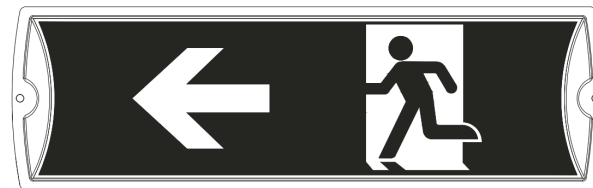

4

СХЕМА ПОДКЛЮЧЕНИЯ

Постоянного действия
(по умолчанию)

Переключатель

Непостоянного действия
(удалите переключатель)

ПЕРЕКЛЮЧЕНИЕ РЕЖИМОВ СВЕТОВОГО ПОТОКА

- L — Низкий световой поток 100лм
- H — Высокий световой поток 200лм (по умолчанию)