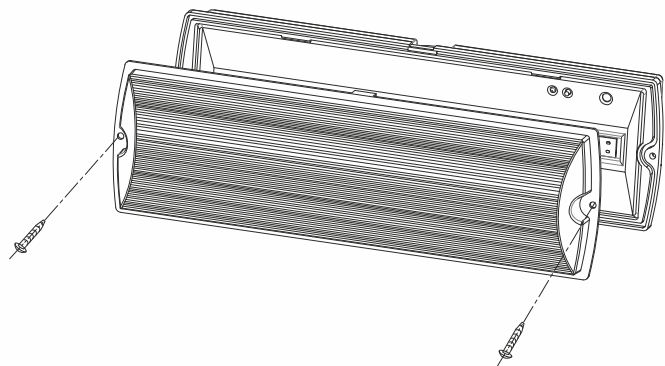

ИНСТРУКЦИЯ ПО УСТАНОВКЕ

1