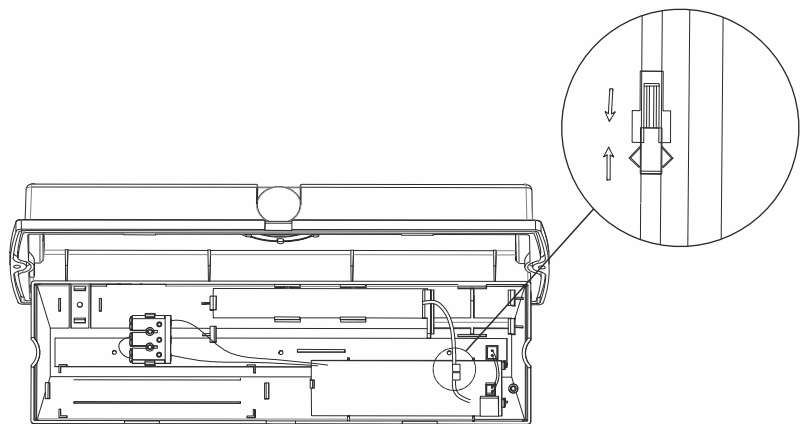

4

СХЕМА ПОДКЛЮЧЕНИЯ

Постоянного действия
(по умолчанию)

Переключатель

Непостоянного действия
(удалите переключатель)

ПЕРЕКЛЮЧЕНИЕ РЕЖИМОВ СВЕТОВОГО ПОТОКА

- L — Низкий световой поток 100лм
- H — Высокий световой поток 200лм (по умолчанию)