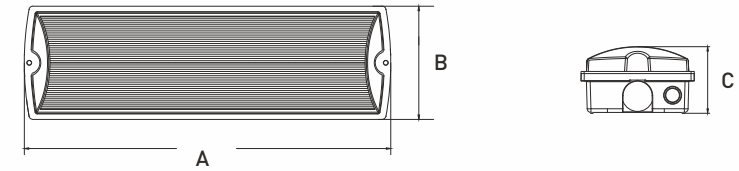

Модель	Размеры (мм)			Масса светильника (кг)		Масса упаковки (кг)		Размер упаковки (см)	Количество в упаковке (шт)
	A	B	C	нетто	брутто	нетто	брутто		
Velora LED 3	340	105	62	0.7	0.71	7	7.4	36.5x36x24.5	10