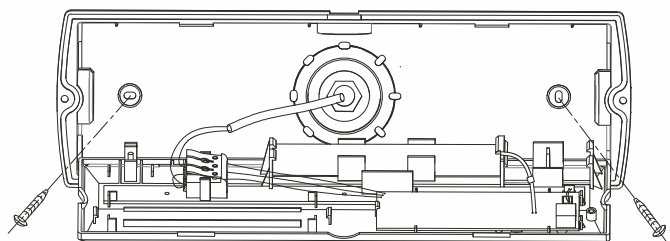

ИНСТРУКЦИЯ ПО УСТАНОВКЕ

1

2

3

4

СХЕМА ПОДКЛЮЧЕНИЯ

Постоянного действия
(по умолчанию)

Переключатель

Непостоянного действия
(удалите переключатель)

ПЕРЕКЛЮЧЕНИЕ РЕЖИМОВ СВЕТОВОГО ПОТОКА

- L — Низкий световой поток 100лм
- H — Высокий световой поток 200лм (по умолчанию)