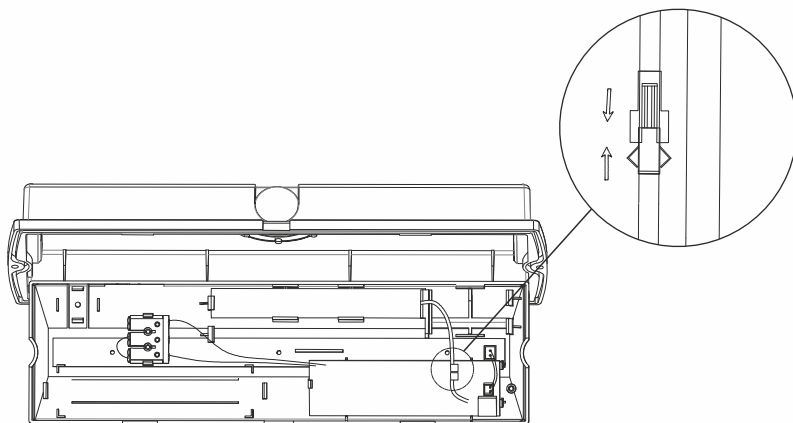

4

СХЕМА ПОДКЛЮЧЕНИЯ

Постоянного действия
(по умолчанию)

Переключатель

Непостоянного действия
(удалите переключатель)

ПЕРЕКЛЮЧЕНИЕ РЕЖИМОВ СВЕТОВОГО ПОТОКА

- L — Низкий световой поток 100лм
- H — Высокий световой поток 200лм (по умолчанию)