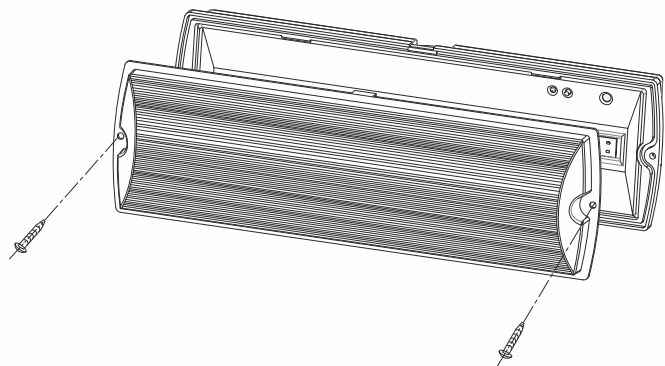

ИНСТРУКЦИЯ ПО УСТАНОВКЕ

1