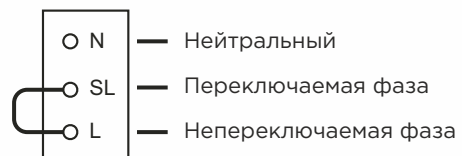

4

СХЕМА ПОДКЛЮЧЕНИЯ

Постоянного действия
(по умолчанию)

Переключатель

Непостоянного действия
(удалите переключатель)

ПЕРЕКЛЮЧЕНИЕ РЕЖИМОВ СВЕТОВОГО ПОТОКА

- L — Низкий световой поток 100лм
- H — Высокий световой поток 200лм (по умолчанию)