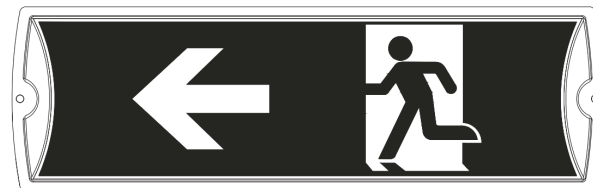

4

СХЕМА ПОДКЛЮЧЕНИЯ

Постоянного действия
(по умолчанию)

Переключатель

Непостоянного действия
(удалите переключатель)

ПЕРЕКЛЮЧЕНИЕ РЕЖИМОВ СВЕТОВОГО ПОТОКА

- L — Низкий световой поток 100лм
- H — Высокий световой поток 200лм (по умолчанию)