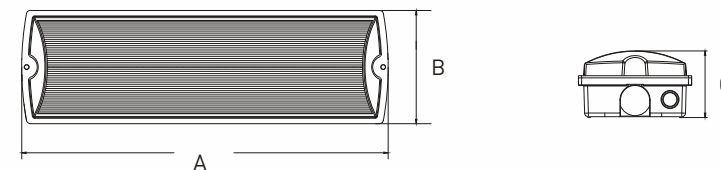

Модель	Размеры (мм)			Масса светильника (кг)		Масса упаковки (кг)		Размер упаковки (см)	Количество в упаковке (шт)
	A	B	C	нетто	брутто	нетто	брутто		
Velora LED 3	340	105	62	0.7	0.71	7	7.4	36.5x36x24.5	10

Характеристики	Velora LED 3
Тип тестирования работоспособности	АТ - автоматический тест
Мощность максимальная	6Вт
Мощность в аварийном режиме	2Вт
Световой поток	200 лм
Входное напряжение	200-240В
Тип светодиодов	SMD
Цветовая температура (CCT)	5000K
Индекс цветопередачи (CRI)	Ra80
Угол луча	Специальный
Расположение драйвера	Внутренний
Блок аварийного питания	Да
Управление	АТ, DALI
Класс электробезопасности	II
Пылевлагозащищенность	IP65
Защита от короткого замыкания	Есть
Защита от импульсного перенапряжения	Есть
Защита от перегрева	Есть
Цвет корпуса	Белый (RAL9016)
Материал корпуса	ПК
Время полной зарядки аккумулятора	24 часа
Емкость батареи	1500 мАч
Дистанция распознавания	30 м
Время работы в аварийном режиме	3 час
Тип батареи	LiFePo4 (литий-железо-фосфатный)
Срок службы	50000ч
Температура окружающей среды	-20+45°C
Температура хранения	-20+65°C
Способ установки	Накладной и встраиваемый монтаж