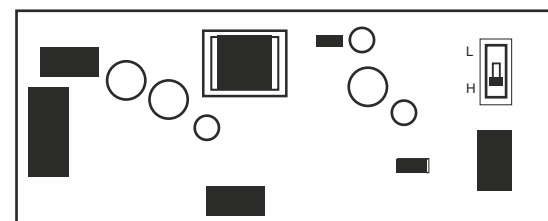

4

СХЕМА ПОДКЛЮЧЕНИЯ

Постоянного действия
(по умолчанию)

Переключатель

Непостоянного действия
(удалите переключатель)

ПЕРЕКЛЮЧЕНИЕ РЕЖИМОВ СВЕТОВОГО ПОТОКА

- L — Низкий световой поток 100лм
- H — Высокий световой поток 200лм (по умолчанию)