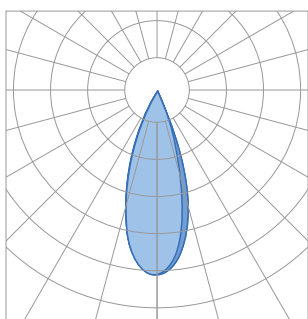

Цвет корпуса:

White	Белый (RAL9016)
Black	Чёрный (RAL9005)
RAL 7024*	Графитовый серый

4

Угол КСС:  
20°, 24°, 30°

5

Цветовая температура (CCT):

2700K	2700K
3000K	3000K
4000K	4000K
5000K	5000K
3CCT	3CCT: 3000K-4000K-5700K

## РАСПРЕДЕЛЕНИЕ СВЕТА (КСС):

20°

24°

30°