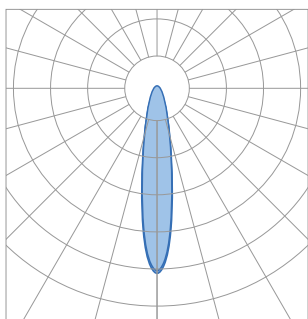

Цвет корпуса:

White	Белый (RAL9016)
Black	Чёрный (RAL9005)
RAL 7024*	Графитовый серый

4

Угол КСС:  
20°, 24°, 30°

5

Цветовая температура (CCT):

2700K	2700K
3000K	3000K
4000K	4000K
5000K	5000K
3CCT	3CCT: 3000K-4000K-5700K

## РАСПРЕДЕЛЕНИЕ СВЕТА (КСС):

20°

24°

30°