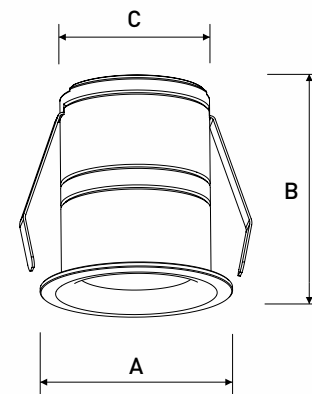

Модель	Размеры (мм)			Масса светильника (кг)		Масса упаковки (кг)		Размер упаковки (см)	Количество в упаковке (шт)
	A	B	C	нетто	брутто	нетто	брутто		
Veres LED 3	35	46	30	0.1	0.15	5	9	44.5 x 23 x 36.5	48
Veres LED 5	45	49	40	0.13	0.18	6.5	10.5	44.5 x 23 x 36.5	48
Veres LED 7	55	53	50	0.18	0.23	11.5	13	44.5 x 23 x 36.5	48

Характеристики	Veres LED 3	Veres LED 5	Veres LED 7
Мощность	3Вт	5Вт	7Вт
Световой поток	150 - 170 лм	300 - 350 лм	420 - 490 лм
	В черном корпусе световой поток снижается на 10%		
Входное напряжение	200-240В		
Тип светодиодов	COB		
Цветовая температура (CCT)	1CCT: 2700K/3000K/4000K/5000K, 3CCT: 3000K-4000K-5700K		
Индекс цветопередачи (CRI)	Ra80, Ra90		
Угол луча	30°	20°, 24°, 30°	
Обобщенный показатель дискомфорта	UGR<19		
Расположение драйвера	Внешний		
Управление	Нет		
Встроенные датчики	Нет		
Блок аварийного питания	Нет		
Класс электробезопасности	II		
Пылевлагозащищенность	IP54/40		
Ударопрочность	-		
Защита от импульсного перенапряжения	Есть		
Защита от короткого замыкания	Есть		
Защита от перегрева	Есть		
Цвет корпуса	Белый (RAL9016) / Чёрный (RAL9005) / RAL		
Материал рассеивателя	Алюминий		
Материал корпуса	ПК		
Материал метизов	Сталь		
Срок службы	50000ч		
Температура окружающей среды	-20...+40°C		
Температура хранения	-20...+65°C		
Способ установки	Встраиваемый монтаж