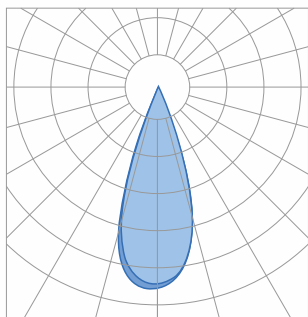

on/off	Вкл/выкл
EM3	EM3

Размер:

80mm	80x60x67мм
90mm	90x67x75мм
80mm	80x67x68мм
90mm	90x72x75мм

Цвет корпуса:

White	Белый (RAL9016)
Black	Чёрный (RAL9005)
RAL 7024*	Графитовый серый

Угол КСС:

24°	24°
36°	36°

Цветовая температура (CCT):

2700K	2700K
3000K	3000K
4000K	4000K
5000K	5000K

*Укажите необходимый вам номер цвета в соответствии с международной системой RAL

РАСПРЕДЕЛЕНИЕ СВЕТА (КСС):

24°

36°

ИНСТРУКЦИЯ ПО УСТАНОВКЕ

①

②

 L = коричневый

 N = голубой

③

④