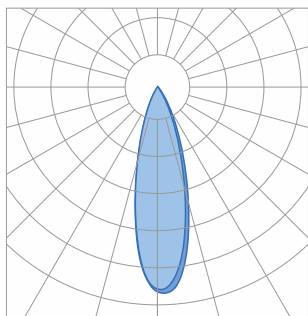

РАСПРЕДЕЛЕНИЕ СВЕТА (КСС):

24°