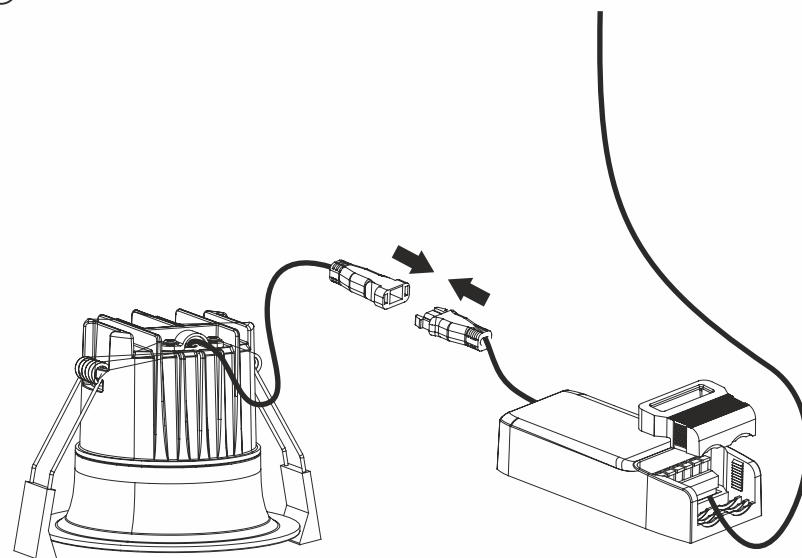

②

L = коричневый

N = голубой

③