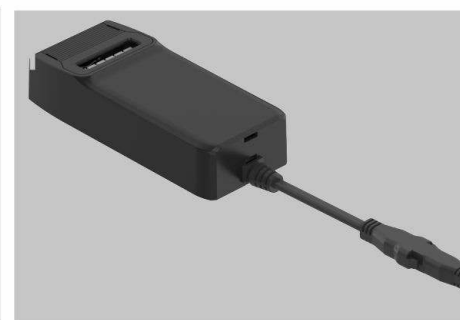

ПРИМЕНЕНИЕ

1. Жилые помещения
2. Жилые комплексы
3. Узкие потолочные конструкции
4. Ресепшены, вестибюли
5. Декоративная подсветка
6. Камерное освещение