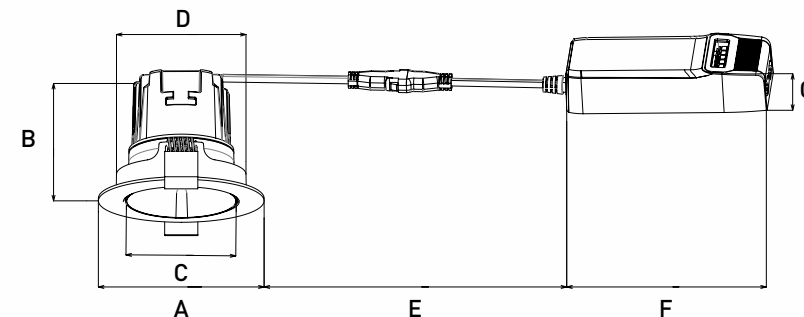

Delias

ИНТЕРЬЕРНОЕ ОСВЕЩЕНИЕ

ОПИСАНИЕ

Малогабаритный светильник с отражателем двух видов: с углом вращения 30° и с углубленным дизайном, комбинация которых может использоваться для эффективного акцентного освещения помещений. Обобщенный показатель дискомфорта UGR<16. Может быть широко использован в интерьерах разного предназначения, как жилых, так и общественных, коридорах, узких зонах, сложных потолочных конструкциях.

ПРИМЕНЕНИЕ

1. Жилые помещения
2. Жилые комплексы
3. Узкие потолочные конструкции
4. Ресепшены, вестибюли
5. Декоративная подсветка
6. Камерное освещение

Наименование	Размеры (мм)							Масса светильника (кг)		Масса упаковки (кг)		Размер упаковки (см)	Количество в упаковке (шт)
	A	B	C	D	E	F	G	нетто	брутто	нетто	брутто		
Delias A LED 6	80	60	56	67	210	110	25	0.23	0.38	13.68	14.7	48.5x37x29.5	36
Delias A LED 8	90	67	63	75	210	110	25	0.27	0.42	16.8	18	54.5x48x22.5	40
Delias B LED 8	80	67	42	68	210	110	25	0.25	0.4	16	17.2	54.5x48x22.5	40
Delias B LED 10	90	72	45	75	210	110	25	0.28	0.43	17.2	18.4	54.5x48x22.5	40