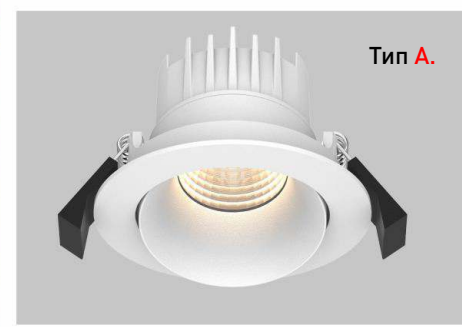

ПРИМЕНЕНИЕ

1. Жилые помещения
2. Жилые комплексы
3. Узкие потолочные конструкции
4. Ресепшены, вестибюли
5. Декоративная подсветка
6. Камерное освещение