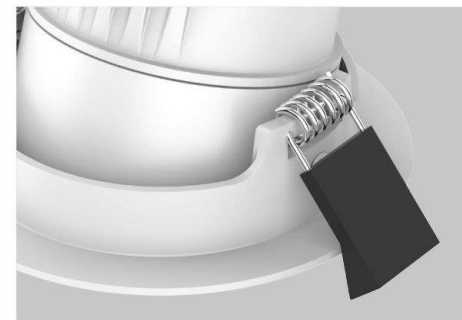

Delias

ИНТЕРЬЕРНОЕ ОСВЕЩЕНИЕ

ОПИСАНИЕ

Малогабаритный светильник с отражателем двух видов: с углом вращения 30° и с углубленным дизайном, комбинация которых может использоваться для эффективного акцентного освещения помещений. Обобщенный показатель дискомфорта UGR<16. Может быть широко использован в интерьерах разного предназначения, как жилых, так и общественных, коридорах, узких зонах, сложных потолочных конструкциях.

ПРИМЕНЕНИЕ

1. Жилые помещения
2. Жилые комплексы
3. Узкие потолочные конструкции
4. Ресепшены, вестибюли
5. Декоративная подсветка
6. Камерное освещение

Наименование	Размеры (мм)							Масса светильника (кг)		Масса упаковки (кг)		Размер упаковки (см)	Количество в упаковке (шт)
	A	B	C	D	E	F	G	нетто	брутто	нетто	брутто		
Delias A LED 6	80	60	56	67	210	110	25	0.23	0.38	13.68	14.7	48.5x37x29.5	36
Delias A LED 8	90	67	63	75	210	110	25	0.27	0.42	16.8	18	54.5x48x22.5	40
Delias B LED 8	80	67	42	68	210	110	25	0.25	0.4	16	17.2	54.5x48x22.5	40
Delias B LED 10	90	72	45	75	210	110	25	0.28	0.43	17.2	18.4	54.5x48x22.5	40