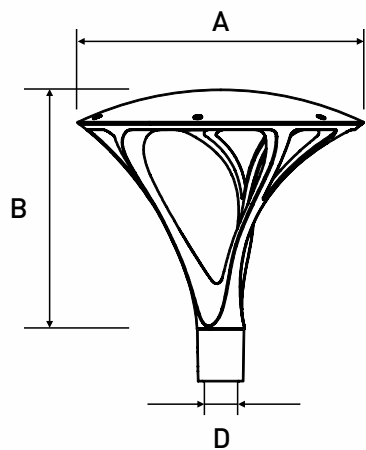

## ПРИМЕНЕНИЕ

1. Парки
2. Скверы и зеленые зоны
3. Пешеходные дорожки
4. Городская инфраструктура
5. Территория у административных зданий и офисов
6. Городские площади
7. Паркинги

Тип С

Тип А

Тип В

Тип С

Наименование	Размеры (мм)				Масса светильника (кг)		Масса упаковки (кг)		Размер упаковки (см)	Количество в упаковке (шт)
	A	B	C	D	нетто	брутто	нетто	брутто		
Valbella A LED 30, 50, 70, 90, 100	600	610	-	76	11.8	14.8	-	-	62.5x63x65	1
Valbella B LED 30, 50, 70, 90, 100	597	678	-	76	9.8	12.1	-	-	74x61x22	1
Valbella C LED 30, 50, 70, 90, 100	964	597	205	60						1

**7** Управление:

<b>on/off</b>	вкл/выкл
<b>0-10V</b>	0-10В
<b>DALI</b>	DALI

**3** Размер:

<b>76mm</b>	Ø76мм - тип А и тип В
<b>60mm</b>	Ø60мм - тип С

**8** Цвет корпуса:

<b>Dark Grey</b>	Тёмно-серый (RAL7024)
<b>Light Grey</b>	Светло-серый (RAL7035)
<b>RAL 7034*</b>	Жёлто-серый

## РАСПРЕДЕЛЕНИЕ СВЕТА (КСС):

Тип **A, B, C**

ИНСТРУКЦИЯ ПО УСТАНОВКЕ:

①

②

③

④

⑤