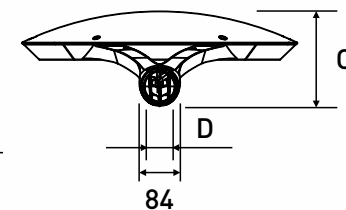

## ПРИМЕНЕНИЕ

1. Парки
2. Скверы и зеленые зоны
3. Пешеходные дорожки
4. Городская инфраструктура
5. Территория у административных зданий и офисов
6. Городские площади
7. Паркинги

Тип С

Тип А

Тип В

Тип С

Наименование	Размеры (мм)				Масса светильника (кг)		Масса упаковки (кг)		Размер упаковки (см)	Количество в упаковке (шт)
	A	B	C	D	нетто	брутто	нетто	брутто		
Valbella A LED 30, 50, 70, 90, 100	600	610	-	76	11.8	14.8	-	-	62.5x63x65	1
Valbella B LED 30, 50, 70, 90, 100	597	678	-	76	9.8	12.1	-	-	74x61x22	1
Valbella C LED 30, 50, 70, 90, 100	964	597	205	60						1

**7** Управление:

<b>on/off</b>	вкл/выкл
<b>0-10V</b>	0-10В
<b>DALI</b>	DALI

**3** Размер:

<b>76mm</b>	Ø76мм - тип А и тип В
<b>60mm</b>	Ø60мм - тип С

**8** Цвет корпуса:

<b>Dark Grey</b>	Тёмно-серый (RAL7024)
<b>Light Grey</b>	Светло-серый (RAL7035)
<b>RAL 7034*</b>	Жёлто-серый