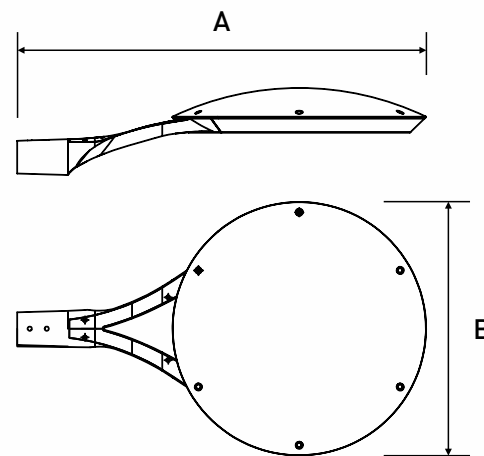

## ПРИМЕНЕНИЕ

1. Парки
2. Скверы и зеленые зоны
3. Пешеходные дорожки
4. Городская инфраструктура
5. Территория у административных зданий и офисов
6. Городские площади
7. Паркинги

Тип С

Тип А

Тип В

Тип С

Наименование	Размеры (мм)				Масса светильника (кг)		Масса упаковки (кг)		Размер упаковки (см)	Количество в упаковке (шт)
	A	B	C	D	нетто	брутто	нетто	брутто		
Valbella A LED 30, 50, 70, 90, 100	600	610	-	76	11.8	14.8	-	-	62.5x63x65	1
Valbella B LED 30, 50, 70, 90, 100	597	678	-	76	9.8	12.1	-	-	74x61x22	1
Valbella C LED 30, 50, 70, 90, 100	964	597	205	60						1

**7** Управление:

<b>on/off</b>	вкл/выкл
<b>0-10V</b>	0-10В
<b>DALI</b>	DALI

**3** Размер:

<b>76mm</b>	Ø76мм - тип А и тип В
<b>60mm</b>	Ø60мм - тип С

**8** Цвет корпуса:

<b>Dark Grey</b>	Тёмно-серый (RAL7024)
<b>Light Grey</b>	Светло-серый (RAL7035)
<b>RAL 7034*</b>	Жёлто-серый