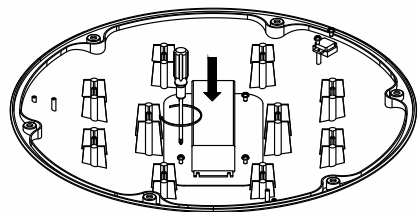

**7** Управление:

<b>on/off</b>	вкл/выкл
<b>0-10V</b>	0-10В
<b>DALI</b>	DALI

**3** Размер:

<b>76mm</b>	Ø76мм - тип А и тип В
<b>60mm</b>	Ø60мм - тип С

**8** Цвет корпуса:

<b>Dark Grey</b>	Тёмно-серый (RAL7024)
<b>Light Grey</b>	Светло-серый (RAL7035)
<b>RAL 7034*</b>	Жёлто-серый

## РАСПРЕДЕЛЕНИЕ СВЕТА (КСС):

Тип **A, B, C**

ИНСТРУКЦИЯ ПО УСТАНОВКЕ:

①

②

③

④

⑤