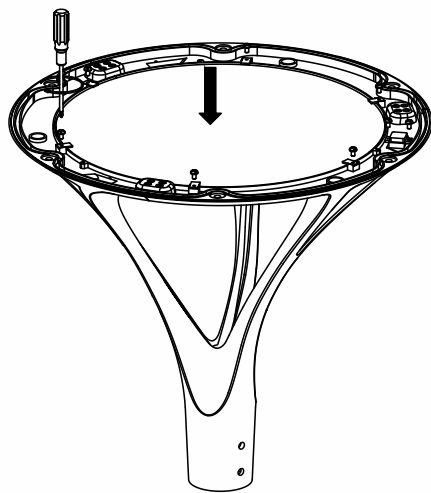

**7** Управление:

<b>on/off</b>	вкл/выкл
<b>0-10V</b>	0-10В
<b>DALI</b>	DALI

**3** Размер:

<b>76mm</b>	Ø76мм - тип А и тип В
<b>60mm</b>	Ø60мм - тип С

**8** Цвет корпуса:

<b>Dark Grey</b>	Тёмно-серый (RAL7024)
<b>Light Grey</b>	Светло-серый (RAL7035)
<b>RAL 7034*</b>	Жёлто-серый

## РАСПРЕДЕЛЕНИЕ СВЕТА (КСС):

Тип **A, B, C**

ИНСТРУКЦИЯ ПО УСТАНОВКЕ:

①

②

③

④

⑤