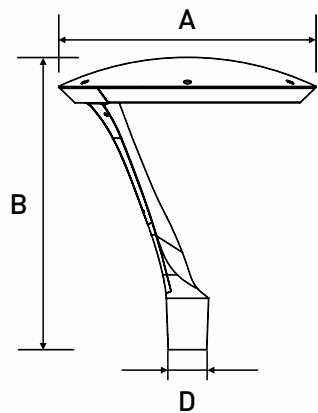

## ПРИМЕНЕНИЕ

1. Парки
2. Скверы и зеленые зоны
3. Пешеходные дорожки
4. Городская инфраструктура
5. Территория у административных зданий и офисов
6. Городские площади
7. Паркинги

Тип С

Тип А

Тип В

Тип С

Наименование	Размеры (мм)				Масса светильника (кг)		Масса упаковки (кг)		Размер упаковки (см)	Количество в упаковке (шт)
	A	B	C	D	нетто	брутто	нетто	брутто		
Valbella A LED 30, 50, 70, 90, 100	600	610	-	76	11.8	14.8	-	-	62.5x63x65	1
Valbella B LED 30, 50, 70, 90, 100	597	678	-	76	9.8	12.1	-	-	74x61x22	1
Valbella C LED 30, 50, 70, 90, 100	964	597	205	60						1

**7** Управление:

<b>on/off</b>	вкл/выкл
<b>0-10V</b>	0-10В
<b>DALI</b>	DALI

**3** Размер:

<b>76mm</b>	Ø76мм - тип А и тип В
<b>60mm</b>	Ø60мм - тип С

**8** Цвет корпуса:

<b>Dark Grey</b>	Тёмно-серый (RAL7024)
<b>Light Grey</b>	Светло-серый (RAL7035)
<b>RAL 7034*</b>	Жёлто-серый