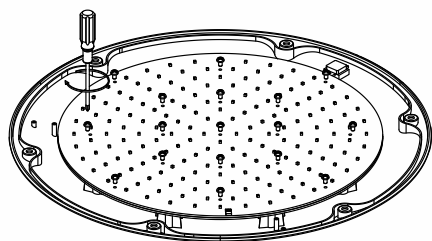

**7** Управление:

<b>on/off</b>	вкл/выкл
<b>0-10V</b>	0-10В
<b>DALI</b>	DALI

**3** Размер:

<b>76mm</b>	Ø76мм - тип А и тип В
<b>60mm</b>	Ø60мм - тип С

**8** Цвет корпуса:

<b>Dark Grey</b>	Тёмно-серый (RAL7024)
<b>Light Grey</b>	Светло-серый (RAL7035)
<b>RAL 7034*</b>	Жёлто-серый

## РАСПРЕДЕЛЕНИЕ СВЕТА (КСС):

Тип **A, B, C**

ИНСТРУКЦИЯ ПО УСТАНОВКЕ:

①

②

③

④

⑤