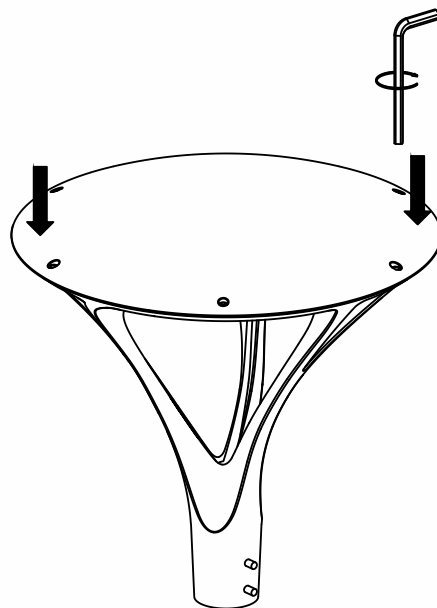

**7** Управление:

<b>on/off</b>	вкл/выкл
<b>0-10V</b>	0-10В
<b>DALI</b>	DALI

**3** Размер:

<b>76mm</b>	Ø76мм - тип А и тип В
<b>60mm</b>	Ø60мм - тип С

**8** Цвет корпуса:

<b>Dark Grey</b>	Тёмно-серый (RAL7024)
<b>Light Grey</b>	Светло-серый (RAL7035)
<b>RAL 7034*</b>	Жёлто-серый

## РАСПРЕДЕЛЕНИЕ СВЕТА (КСС):

Тип **A, B, C**

ИНСТРУКЦИЯ ПО УСТАНОВКЕ:

①

②

③

④

⑤