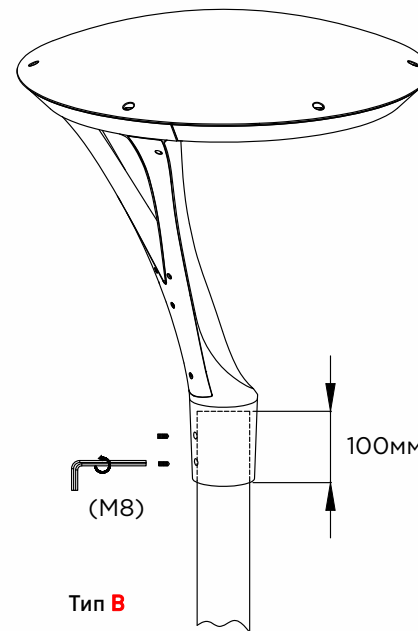

ИНСТРУКЦИЯ ПО УСТАНОВКЕ:

①

②

③

④

⑤

Тип А

⑥

Тип В