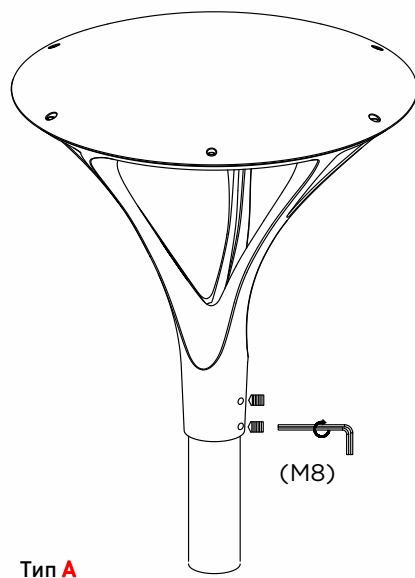

**7** Управление:

<b>on/off</b>	вкл/выкл
<b>0-10V</b>	0-10В
<b>DALI</b>	DALI

**3** Размер:

<b>76mm</b>	Ø76мм - тип А и тип В
<b>60mm</b>	Ø60мм - тип С

**8** Цвет корпуса:

<b>Dark Grey</b>	Тёмно-серый (RAL7024)
<b>Light Grey</b>	Светло-серый (RAL7035)
<b>RAL 7034*</b>	Жёлто-серый

## РАСПРЕДЕЛЕНИЕ СВЕТА (КСС):

Тип **A, B, C**

ИНСТРУКЦИЯ ПО УСТАНОВКЕ:

①

②

③

④

⑤