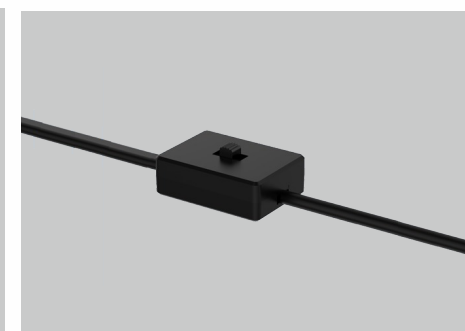

Vivian

ИНТЕРЬЕРНОЕ ОСВЕЩЕНИЕ

ОПИСАНИЕ

Имеет антибликовый эффект. UGR<19 в чёрном корпусе. Изменяемый CCT (3000K-4000K-5700K) с удобным переключателем. Алюминиевый литой корпус. Угол света 36°/60°. IP54/20(верхняя часть). Примечание: световой поток снижается на 15% при исполнении светильника в чёрном цвете.

ПРИМЕНЕНИЕ

1. Жилые помещения
2. Торговые площадки, супермаркеты
3. Витрины
4. Выставочные залы
5. Помещения общего назначения

Наименование	Размеры (мм)				Масса светильника (кг)		Масса упаковки (кг)		Размер упаковки (см)	Количество в упаковке (шт)
	A	B	C	D	нетто	брутто	нетто	брутто		
Vivian Led 6, 8	80	46	66	60	0.21	0.28	8.4	9.3	36.5x29x38	30
Vivian Led 6, 8	95	51	80	75	0.21	0.28	8.4	9.3	36.5x28.5x37	30
Vivian Led 8, 10	102	51	86	81	0.26	0.36	8.6	9.55	36.5x28.5x37	30

Характеристики	Vivian Led 6	Vivian Led 8	Vivian Led 10
Мощность	6Вт	8Вт	10Вт
Световой поток	310-370лм, 440-580лм	310-370лм, 440-580лм	440-580лм, 600-690лм
Входное напряжение	220-240В		
Тип светодиодов	COB		
Цветовая температура (CCT)	1-CCT: 3000K/4000K/5000K 3-CCT: 3000K + 4000K + 5700K		
Индекс цветопередачи (CRI)	Ra80, Ra90		
Угол луча	36°, 60°		
Расположение драйвера	Внешний		
Управление	Нет		
Встроенные датчики	Нет		
Микроволновой сенсор	Нет		
Блок аварийного питания	Нет		
Класс электробезопасности	II		
Пылевлагозащищенность	IP54/20		
Ударопрочность	-		
Защита от импульсного перенапряжения	Есть		
Защита от короткого замыкания	Есть		
Защита от перегрева	Есть		
Цвет корпуса	Белый (RAL9016) / Чёрный (RAL9005) / RAL		
Материал оптики	ПММА		
Материал корпуса	Литой под давлением алюминий / ПК		
Материал метизов	Сталь		
Срок службы	50000ч		
Температура окружающей среды	-20...+45°C		
Температура хранения	-20...+65°C		
Способ установки	Встраиваемый монтаж		

on/off	Вкл/выкл
---------------	----------

Размер:

80mm	80x46мм
95mm	95x51мм
102mm	102x51мм

Цвет корпуса:

White	Белый (RAL9016)
Black	Чёрный (RAL9005)
RAL 7024*	Графитовый серый

Угол КСС:

36°	36°
60°	60°

Цветовая температура (CCT):