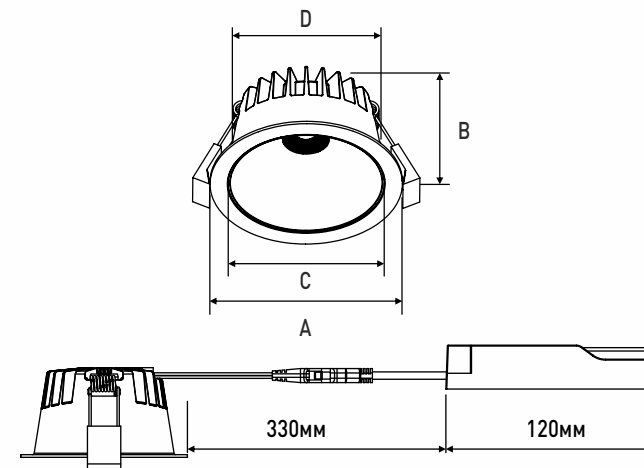

ПРИМЕНЕНИЕ

1. Жилые помещения
2. Торговые площадки, супермаркеты
3. Витрины
4. Выставочные залы
5. Помещения общего назначения

Наименование	Размеры (мм)				Масса светильника (кг)		Масса упаковки (кг)		Размер упаковки (см)	Количество в упаковке (шт)
	A	B	C	D	нетто	брутто	нетто	брутто		
Vivian Led 6, 8	80	46	66	60	0.21	0.28	8.4	9.3	36.5x29x38	30
Vivian Led 6, 8	95	51	80	75	0.21	0.28	8.4	9.3	36.5x28.5x37	30
Vivian Led 8, 10	102	51	86	81	0.26	0.36	8.6	9.55	36.5x28.5x37	30

Характеристики	Vivian Led 6	Vivian Led 8	Vivian Led 10
Мощность	6Вт	8Вт	10Вт
Световой поток	310-370лм, 440-580лм	310-370лм, 440-580лм	440-580лм, 600-690лм
Входное напряжение	220-240В		
Тип светодиодов	COB		
Цветовая температура (CCT)	1-CCT: 3000K/4000K/5000K 3-CCT: 3000K + 4000K + 5700K		
Индекс цветопередачи (CRI)	Ra80, Ra90		
Угол луча	36°, 60°		
Расположение драйвера	Внешний		
Управление	Нет		
Встроенные датчики	Нет		
Микроволновой сенсор	Нет		
Блок аварийного питания	Нет		
Класс электробезопасности	II		
Пылевлагозащищенность	IP54/20		
Ударопрочность	-		
Защита от импульсного перенапряжения	Есть		
Защита от короткого замыкания	Есть		
Защита от перегрева	Есть		
Цвет корпуса	Белый (RAL9016) / Чёрный (RAL9005) / RAL		
Материал оптики	ПММА		
Материал корпуса	Литой под давлением алюминий / ПК		
Материал метизов	Сталь		
Срок службы	50000ч		
Температура окружающей среды	-20...+45°C		
Температура хранения	-20...+65°C		
Способ установки	Встраиваемый монтаж		

on/off	Вкл/выкл
---------------	----------

Размер:

80mm	80x46мм
95mm	95x51мм
102mm	102x51мм

Цвет корпуса:

White	Белый (RAL9016)
Black	Чёрный (RAL9005)
RAL 7024*	Графитовый серый

Угол КСС:

36°	36°
60°	60°

Цветовая температура (CCT):