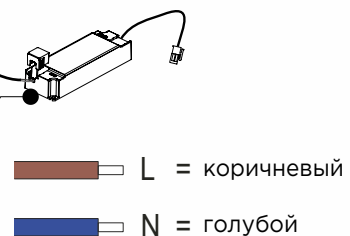

3000K	3000K
4000K	4000K
5000K	5000K
3CCT	3CCT: 3000K-4000K-5700K

*Укажите необходимый вам номер цвета в соответствие с международной системой RAL

РАСПРЕДЕЛЕНИЕ СВЕТА
(КСС):

36°

60°

ИНСТРУКЦИЯ ПО УСТАНОВКЕ:

①

②

③

ЗАМЕНА РАССЕЙВАТЕЛЯ:

①

②

③

④