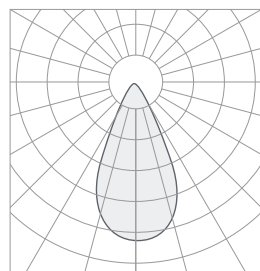

ХАРАКТЕРИСТИКИ

Характеристики	Abelia Z Led 5			Abelia Z Led 8			Abelia Z Led 12		
Размер	45мм			55мм			65мм		
Входное напряжение	DC48В			DC24В / DC48В					
Мощность	5Вт			8Вт			12Вт		
Угол луча	15° - 45°								
Цветовая температура	2700K	3000K	4000K	2700K	3000K	4000K	2700K	3000K	4000K
Световой поток	330лм	350лм	375лм	460лм	485лм	520лм	825лм	870лм	935лм

СТРУКТУРА УСЛОВНОГО ОБОЗНАЧЕНИЯ:

Пример:

Abelia Z Led	8w	55mm	15° - 45°	3000K	Ra90	on/off	Black
1	2	3	4	5	6	7	8

Наименование	
1	Abelia Z Led

Мощность		
2	5w	5Вт
	8w	8Вт
	12w	12Вт

Размер		
3	45mm	45мм
	55mm	55мм
	65mm	65мм

Угол КСС		
4	15° - 45°	15° - 45°

Цветовая температура (CCT)		
5	2700K	2700K
	3000K	3000K
	4000K	4000K

Индекс цветопередачи (CRI)		
6	Ra90	Ra90

Управление		
7	on/off	on/off
	DALI	DALI

Цвет корпуса:		
8	White	White (RAL9003)
	Black	Чёрный (RAL9005)
	RAL ----	Укажите необходимый вам номер цвета в соответствии с международной системой RAL

РАСПРЕДЕЛЕНИЕ СВЕТА (КСС):

15°

45°