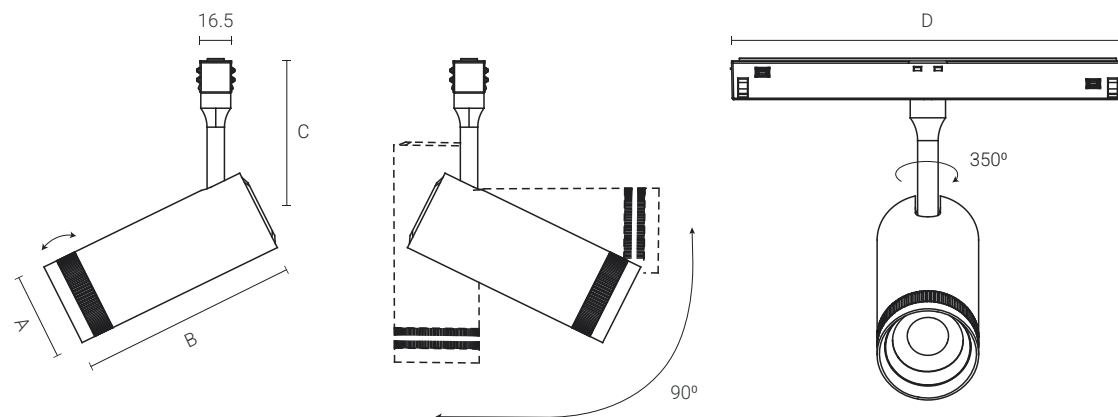

Магнитная трековая
система 48В

Abelia Z

ОПИСАНИЕ

Функциональная часть поворачивается на 350° и отклоняется по горизонтали на 90°. Flora S, Flora R, Flora Round. Возможно управление по протоколу DALI. Светильники предназначены для установки в магнитную трековую систему 48V FLORA. Возможно управление по протоколу DALI.

	Общие характеристики
Входное напряжение	DC24В / DC48В
Энергоэффективность	65-78 лм/Вт
Цветовая температура (CCT)	2700К / 3000К / 4000К
Индекс цветопередачи (CRI)	Ra90
Угол луча	Диапазон 15°- 45°
Расположение драйвера	Внешний
Управление	DALI
Микроволновой сенсор	Нет
Блок аварийного питания	Нет
Класс электробезопасности	II
Пылевлагозащищенность	IP20
Ударопрочность	-
Цвет корпуса	Чёрный (RAL9005) / Белый (RAL9003) / RAL
Материал корпуса	Алюминий AL1070, порошковая краска
Срок службы	50000ч
Температура окружающей среды	-20..+40°C
Температура хранения	-20..+65°C
Способ установки	Монтаж в магнитный шинопровод
Совместимые шинопроводы	Flora S, Flora R, FLORA Round

РАЗМЕРЫ

Модель	Размеры (мм)				Масса светильника (кг)		Масса упаковки (кг)		Размер упаковки (см)	Количество в упаковке (шт)
	A	B	C	D	нетто	брутто	нетто	брутто		
Abelia Z Led 5	45	113	67.7	172	0.24	0.43	4.8	8.6	41.5x30x29	20
Abelia Z Led 8	55	115	67	172	0.32	0.511	6.4	10.22	42x32x34.5	20
Abelia Z Led 12	65	135	70	172	0.45	0.71	9	14.2	47x34x39	20

ХАРАКТЕРИСТИКИ

Характеристики	Abelia Z Led 5			Abelia Z Led 8			Abelia Z Led 12		
Размер	45мм			55мм			65мм		
Входное напряжение	DC48В			DC24В / DC48В					
Мощность	5Вт			8Вт			12Вт		
Угол луча	15° - 45°								
Цветовая температура	2700K	3000K	4000K	2700K	3000K	4000K	2700K	3000K	4000K
Световой поток	330лм	350лм	375лм	460лм	485лм	520лм	825лм	870лм	935лм