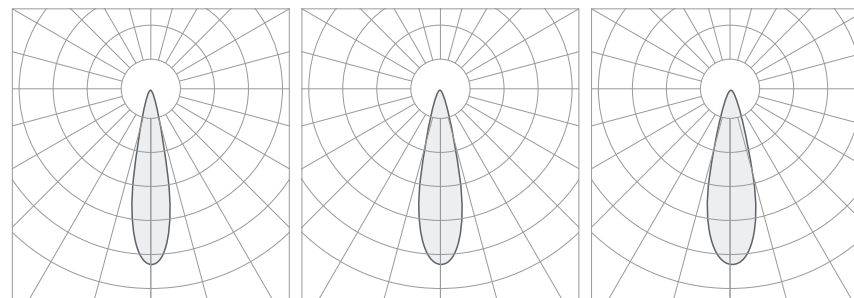

Характеристики	Abelia Led 10														
Размер	52мм														
Входное напряжение	DC24В / DC48В														
Мощность	10Вт														
Угол луча	15°			20°			24°	36°			38°	50°			
Цветовая температура	2700К	3000К	4000К	2700К	3000К	4000К	3ССТ: 3000К-3800К- 5000К	2700К	3000К	4000К	3ССТ: 3000К-3800К- 5000К	2700К	3000К	4000К	3ССТ: 3000К-3800К- 5000К
Световой поток	755лм	795лм	855лм	785лм	830лм	890лм	845лм -910лм- 895лм	805лм	850лм	915лм	845лм -910лм- 895лм	745лм	785лм	845лм	845лм -910лм- 895лм

Индекс цветопередачи (CRI)		
6	<b>Ra90</b>	Ra90

Управление		
7	<b>on/off</b>	on/off
	<b>DALI</b>	DALI

## РАСПРЕДЕЛЕНИЕ СВЕТА (КСС):

12°

15°

18°

20°

24°

28°

36°