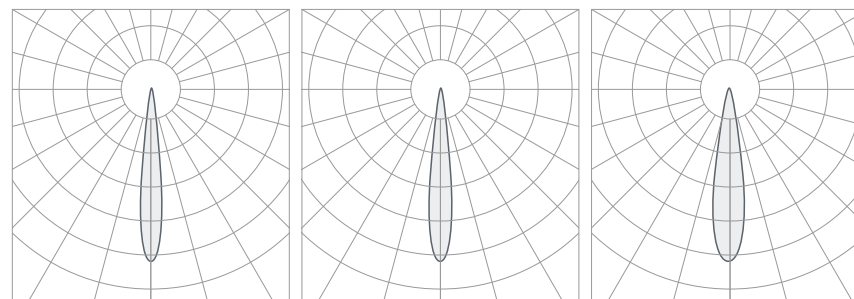

СТРУКТУРА УСЛОВНОГО ОБОЗНАЧЕНИЯ:

Пример:

Abelia Led	15w	62mm	20°	4000K	Ra90	DALI	Black
1	2	3	4	5	6	7	8

Наименование	
1	Abelia Led

Мощность		
2	3w	3Вт
	6w	6Вт
	10w	10Вт
	15w	15Вт

Размер		
3	30mm	30мм
	42mm	42мм
	52mm	52мм
	62mm	62мм

Угол КСС		
4	12°	12°
	15°	15°
	18°	18°
	20°	20°
	24°	24°
	28°	28°
	36°	36°
	38°	38°
	45°	45°
50°	50°	

Цвет корпуса:		
8	White	White (RAL9003)
	Black	Чёрный (RAL9005)
	RAL ____	Укажите необходимый вам номер цвета в соответствии с международной системой RAL

Цветовая температура (CCT)		
5	2700K	2700K
	3000K	3000K
	4000K	4000K
	3CCT	3CCT: 3000K-3800K-5000K

Индекс цветопередачи (CRI)		
6	Ra90	Ra90

Управление		
7	on/off	on/off
	DALI	DALI

РАСПРЕДЕЛЕНИЕ СВЕТА (КСС):