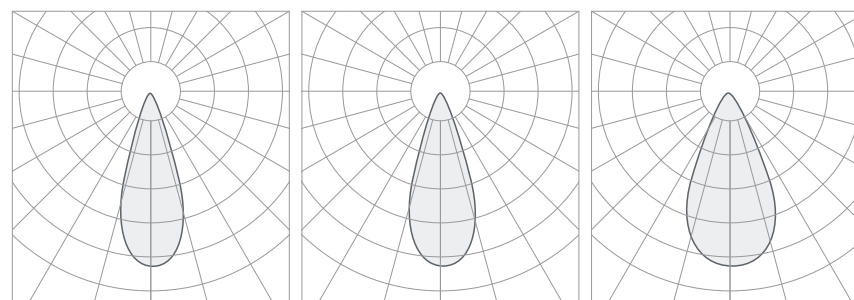

Характеристики	Abelia Led 10														
Размер	52мм														
Входное напряжение	DC24В / DC48В														
Мощность	10Вт														
Угол луча	15°			20°			24°	36°			38°	50°			
Цветовая температура	2700К	3000К	4000К	2700К	3000К	4000К	3ССТ: 3000К-3800К- 5000К	2700К	3000К	4000К	3ССТ: 3000К-3800К- 5000К	2700К	3000К	4000К	3ССТ: 3000К-3800К- 5000К
Световой поток	755лм	795лм	855лм	785лм	830лм	890лм	845лм -910лм- 895лм	805лм	850лм	915лм	845лм -910лм- 895лм	745лм	785лм	845лм	845лм -910лм- 895лм

## РАСПРЕДЕЛЕНИЕ СВЕТА (КСС):

12°

15°

18°

20°

24°

28°

36°