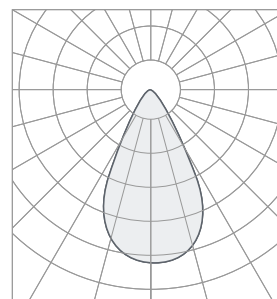

СТРУКТУРА УСЛОВНОГО ОБОЗНАЧЕНИЯ:

Пример:

Abelia Led	15w	62mm	20°	4000K	Ra90	DALI	Black
1	2	3	4	5	6	7	8

Наименование	
1	Abelia Led

Мощность		
2	3w	3Вт
	6w	6Вт
	10w	10Вт
	15w	15Вт

Размер		
3	30mm	30мм
	42mm	42мм
	52mm	52мм
	62mm	62мм

Угол КСС		
4	12°	12°
	15°	15°
	18°	18°
	20°	20°
	24°	24°
	28°	28°
	36°	36°
	38°	38°
	45°	45°
50°	50°	

Цвет корпуса:		
8	White	White (RAL9003)
	Black	Чёрный (RAL9005)
	RAL ____	Укажите необходимый вам номер цвета в соответствии с международной системой RAL

Цветовая температура (CCT)		
5	2700K	2700K
	3000K	3000K
	4000K	4000K
	3CCT	3CCT: 3000K-3800K-5000K

Индекс цветопередачи (CRI)		
6	Ra90	Ra90

Управление		
7	on/off	on/off
	DALI	DALI

РАСПРЕДЕЛЕНИЕ СВЕТА (КСС):

12°

15°

18°

20°

24°

28°

36°

38°

45°

50°