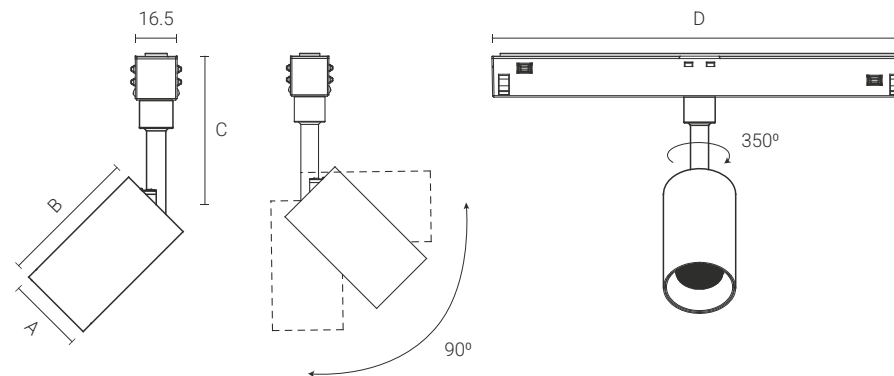

## РАЗМЕРЫ

Модель	Размеры (мм)				Масса светильника (кг)		Масса упаковки (кг)		Размер упаковки (см)	Количество в упаковке (шт)
	A	B	C	D	нетто	брутто	нетто	брутто		
Abelia Led 3	30	55	55	172	0.1	0.344	2	6.89	42.9×28×35	20
Abelia Led 6	42	68	61,5	172	0.15	0.435	3	8.7	42.9×28×35	20
Abelia Led 10	52	95	68	172	0.26	0.625	5.2	12.5	42.9×33×41	20
Abelia Led 15	62	145	68	172	0.44	0.691	8.8	13.82	50.3×38.5×43.4	20

## ХАРАКТЕРИСТИКИ

Характеристики	Abelia Led 3											
Размер	30мм											
Входное напряжение	DC24В / DC48В											
Мощность	3Вт											
Угол луча	18°			24°			36°			50°		
Цветовая температура	2700K	3000K	4000K	2700K	3000K	4000K	2700K	3000K	4000K	2700K	3000K	4000K
Световой поток	200лм	210лм	225лм	205лм	220лм	235лм	205лм	220лм	235лм	190лм	200лм	215лм

## ХАРАКТЕРИСТИКИ

Характеристики	Abelia Led 6														
Размер	42мм														
Входное напряжение	DC24В / DC48В														
Мощность	6Вт														
Угол луча	15°			24°			28°	36°			50°				
Цветовая температура	2700К	3000К	4000К	2700К	3000К	4000К	3ССТ: 3000К-3800К- 5000К	2700К	3000К	4000К	3ССТ: 3000К-3800К- 5000К	2700К	3000К	4000К	3ССТ: 3000К-3800К- 5000К
Световой поток	400лм	425лм	455лм	420лм	445лм	480лм	405лм -430лм- 420лм	420лм	445лм	480лм	445лм -480лм- 470лм	425лм	450	485	460лм -490лм- 485лм

Характеристики	Abelia Led 10														
Размер	52мм														
Входное напряжение	DC24В / DC48В														
Мощность	10Вт														
Угол луча	15°			20°			24°	36°			38°	50°			
Цветовая температура	2700К	3000К	4000К	2700К	3000К	4000К	3ССТ: 3000К-3800К- 5000К	2700К	3000К	4000К	3ССТ: 3000К-3800К- 5000К	2700К	3000К	4000К	3ССТ: 3000К-3800К- 5000К
Световой поток	755лм	795лм	855лм	785лм	830лм	890лм	845лм -910лм- 895лм	805лм	850лм	915лм	845лм -910лм- 895лм	745лм	785лм	845лм	845лм -910лм- 895лм