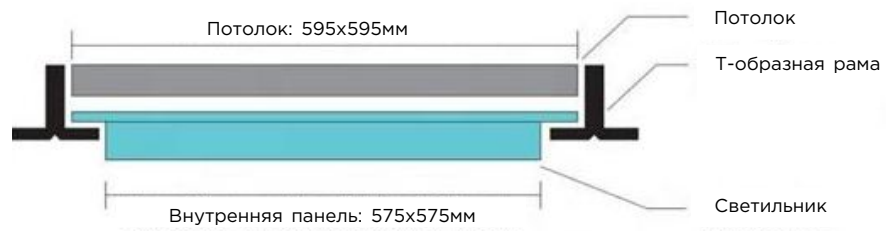

ИНСТРУКЦИЯ ПО УСТАНОВКЕ: встраиваемый монтаж