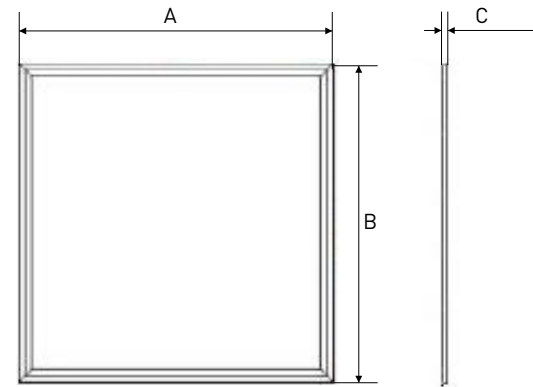

СТРУКТУРА УСЛОВНОГО ОБОЗНАЧЕНИЯ СВЕТИЛЬНИКА:

Пример: