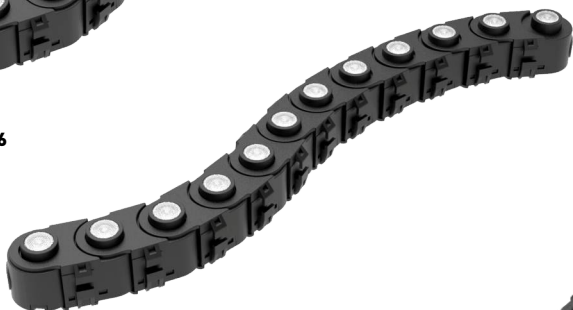

Flexy

---

АРХИТЕКТУРНОЕ ОСВЕЩЕНИЕ

**Flexy Led 6**  
(6 блоков)

**Flexy Led 12**  
(12 блоков)

**Flexy Led 18**  
(18 блоков)

**Flexy Led 24**  
(24 блоков)

## ОПИСАНИЕ

Гибкий светодиодный водонепроницаемый светильник высокой мощности с источником света постоянного напряжения, не требующий подключения драйвера. Благодаря корпусу цепного типа и дополнительным крепежным аксессуарам, светильник можно собрать необходимой длины и установить на любую монтажную поверхность, в том числе изогнутую.

**Flexy Led 6**  
(6 блоков)

**Flexy Led 12**  
(12 блоков)

**Flexy Led 18**  
(18 блоков)

**Flexy Led 24**  
(24 блоков)