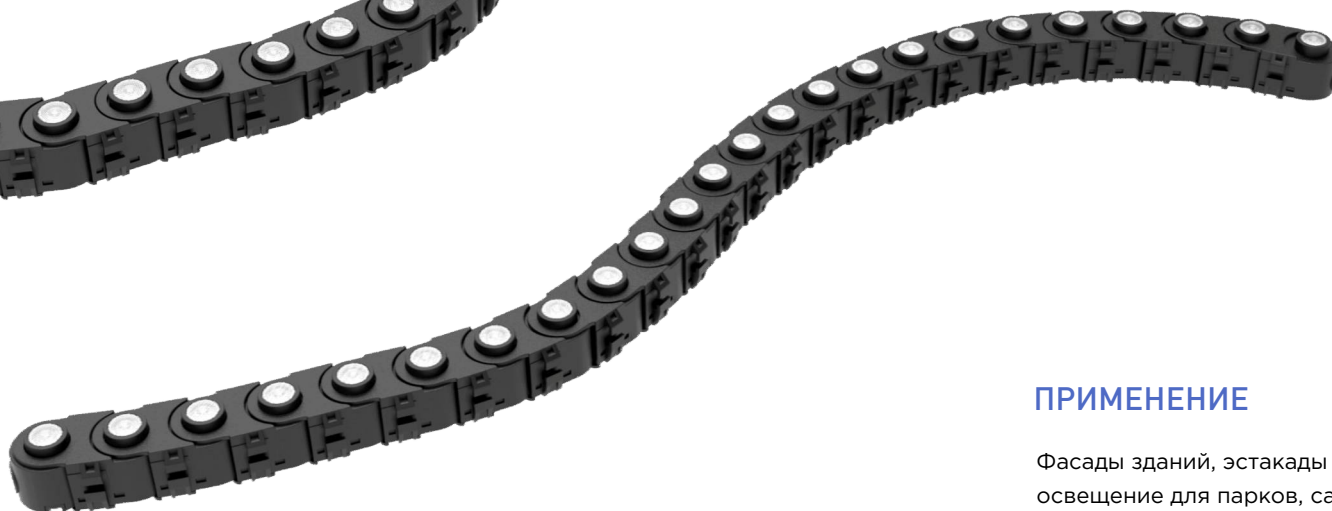

Flexy

---

АРХИТЕКТУРНОЕ ОСВЕЩЕНИЕ

**Flexy Led 6**  
(6 блоков)

**Flexy Led 12**  
(12 блоков)

**Flexy Led 18**  
(18 блоков)

**Flexy Led 24**  
(24 блоков)

## ОПИСАНИЕ

Гибкий светодиодный водонепроницаемый светильник высокой мощности с источником света постоянного напряжения, не требующий подключения драйвера. Благодаря корпусу цепного типа и дополнительным крепежным аксессуарам, светильник можно собрать необходимой длины и установить на любую монтажную поверхность, в том числе изогнутую.