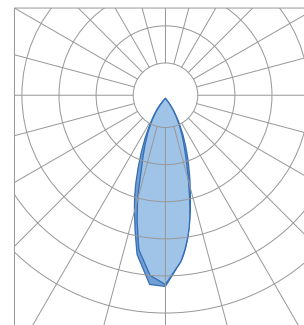

Размер:

250mm	251.3мм
500mm	500.3мм
750mm	749.3мм
1000mm	998.3мм
1500mm	1497.2мм

4

Угол КСС:

15°	15°
30°	30°
45°	45°

5

Цветовая температура и цветовая палитра:

3000K	3000K
4000K	4000K
5000K	5000K
RGBW	RGBW

## РАСПРЕДЕЛЕНИЕ СВЕТА(КСС):

15°

30°

45°