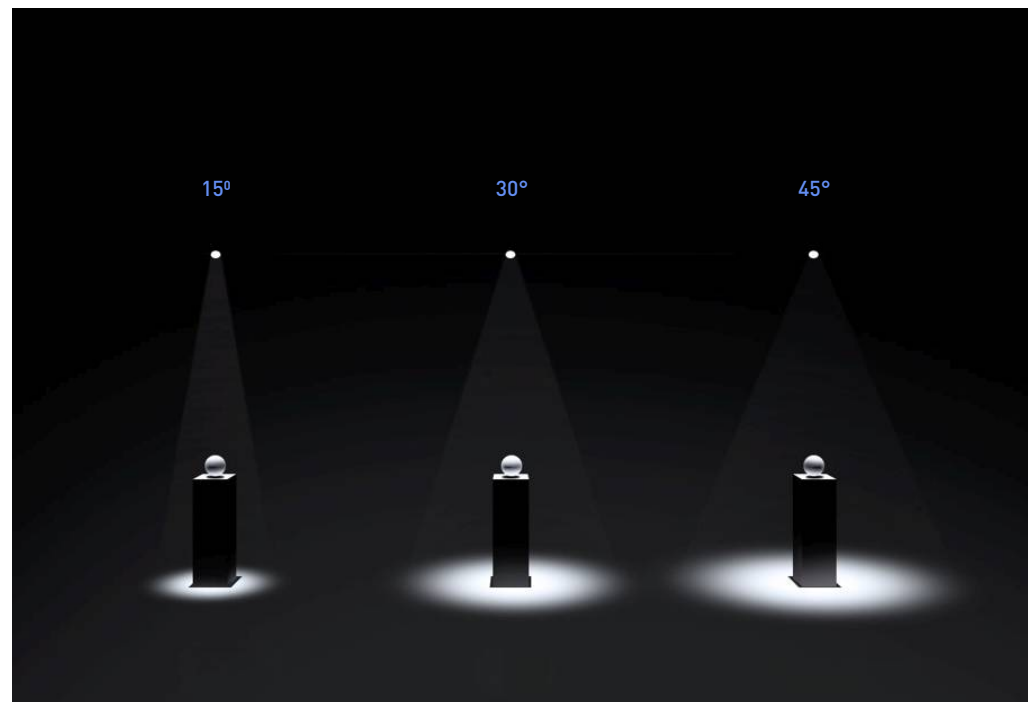

Размер:

250mm	251.3мм
500mm	500.3мм
750mm	749.3мм
1000mm	998.3мм
1500mm	1497.2мм

4

Угол КСС:

15°	15°
30°	30°
45°	45°

5

Цветовая температура и цветовая палитра:

3000K	3000K
4000K	4000K
5000K	5000K
RGBW	RGBW

## РАСПРЕДЕЛЕНИЕ СВЕТА(КСС):

15°

30°

45°