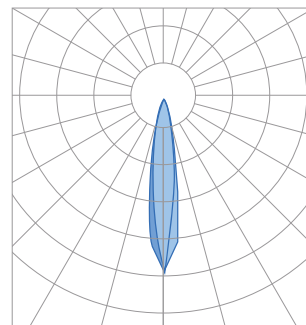

Размер:

250mm	251.3мм
500mm	500.3мм
750mm	749.3мм
1000mm	998.3мм
1500mm	1497.2мм

4

Угол КСС:

15°	15°
30°	30°
45°	45°

5

Цветовая температура и цветовая палитра:

3000K	3000K
4000K	4000K
5000K	5000K
RGBW	RGBW

## РАСПРЕДЕЛЕНИЕ СВЕТА(КСС):

15°

30°

45°