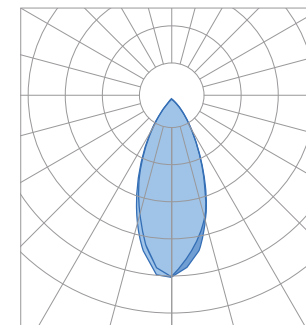

Размер:

250mm	251.3мм
500mm	500.3мм
750mm	749.3мм
1000mm	998.3мм
1500mm	1497.2мм

4

Угол КСС:

15°	15°
30°	30°
45°	45°

5

Цветовая температура и цветовая палитра:

3000K	3000K
4000K	4000K
5000K	5000K
RGBW	RGBW

## РАСПРЕДЕЛЕНИЕ СВЕТА(КСС):

15°

30°

45°