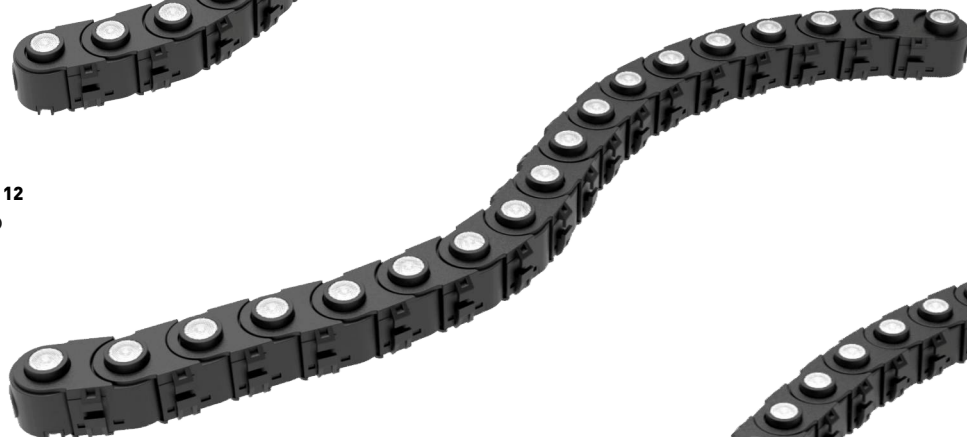

Flexy

---

АРХИТЕКТУРНОЕ ОСВЕЩЕНИЕ

**Flexy Led 6**  
(6 блоков)

**Flexy Led 12**  
(12 блоков)

**Flexy Led 18**  
(18 блоков)

**Flexy Led 24**  
(24 блоков)

## ОПИСАНИЕ

Гибкий светодиодный водонепроницаемый светильник высокой мощности с источником света постоянного напряжения, не требующий подключения драйвера. Благодаря корпусу цепного типа и дополнительным крепежным аксессуарам, светильник можно собрать необходимой длины и установить на любую монтажную поверхность, в том числе изогнутую.

**Flexy Led 6**  
(6 блоков)

**Flexy Led 12**  
(12 блоков)

**Flexy Led 18**  
(18 блоков)

**Flexy Led 24**  
(24 блоков)

## СПОСОБЫ МОНТАЖА: