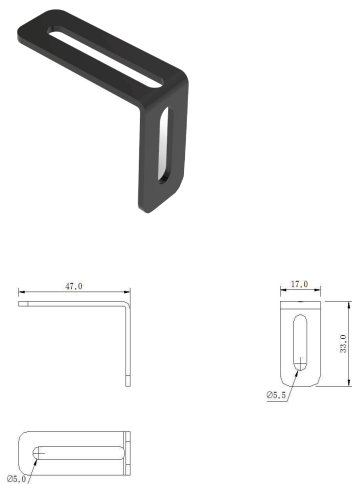

АКСЕССУАРЫ ДЛЯ МОНТАЖА:

СПОСОБЫ МОНТАЖА:

① Уголок монтажный