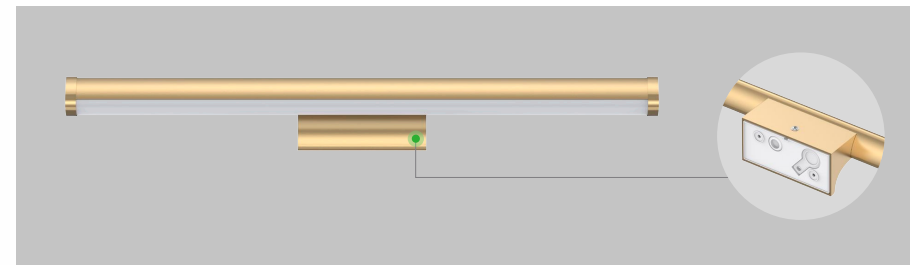

# Major

---

ИНТЕРЬЕРНОЕ ОСВЕЩЕНИЕ

## ОПИСАНИЕ

Major - это изысканный светодиодный светильник для зеркал, изготовленный из легкого огнеупорного материала для обеспечения высокой термостойкости и защиты от коррозии. Представлен в трех цветовых вариантах: белом, серебристом и золотом, чтобы удовлетворить разнообразные потребности и запросы дизайнеров интерьеров. Его изящная форма, напоминающая капли воды, придает ему элегантность и изысканность.

Характеристики	Major Led 10	Major Led 15
Мощность	10Вт	15Вт
Световой поток	1130-1300лм	1740-2130лм
Входное напряжение	AC110-240В	
Тип светодиодов	SMD	
Цветовая температура (CCT)	1-CCT: 3000K/4000K/5000K/5700K    3-CCT: 3000K + 4000K+5700K	
Индекс цветопередачи (CRI)	Ra80	
Угол луча	110°	
Расположение драйвера	Внутренний	
Управление	Нет	
Встроенные датчики	Нет	
Микроволновой сенсор	Нет	
Блок аварийного питания	Нет	
Класс электробезопасности	II	
Пылевлагозащищенность	IP54	
Ударопрочность	-	
Защита от импульсного перенапряжения	Есть	
Защита от короткого замыкания	Есть	
Защита от перегрева	Есть	
Цвет корпуса	Белый (RAL9016) / Золото (RAL1001) / Серебро (RAL9006)	
Материал оптики	ПК	
Материал корпуса	Алюминий	
Материал метизов	Сталь	
Срок службы	50000ч	
Температура окружающей среды	-20...+45°C	
Температура хранения	-20...+65°C	
Способ установки	Накладной монтаж	