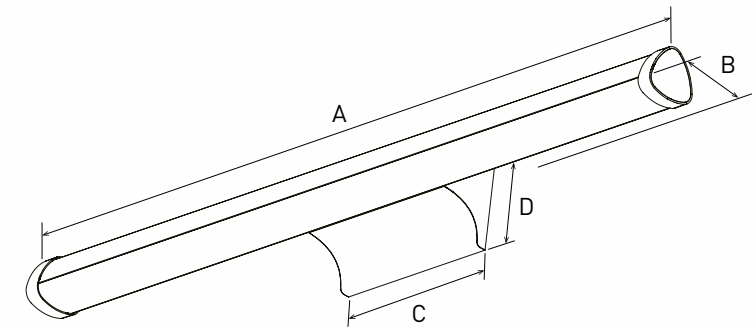

## ОПИСАНИЕ

Major - это изысканный светодиодный светильник для зеркал, изготовленный из легкого огнеупорного материала для обеспечения высокой термостойкости и защиты от коррозии. Представлен в трех цветовых вариантах: белом, серебристом и золотом, чтобы удовлетворить разнообразные потребности и запросы дизайнеров интерьеров. Его изящная форма, напоминающая капли воды, придает ему элегантность и изысканность.

## ПРИМЕНЕНИЕ

1. Гостиничные номера
2. Офисные туалетные комнаты
3. Жилые комплексы
4. Ванные комнаты жилых комплексов
5. Туалетные столики в жилых и общественных помещениях
6. Общественные уборные

Наименование	Размеры (мм)				Масса светильника (кг)		Масса упаковки (кг)		Размер упаковки (см)	Количество в упаковке (шт)
	A	B	C	D	нетто	брутто	нетто	брутто		
Major Led 10	600	81	132	61	0.51	0.62	6.12	7.4	62.5x37.5x24.5	12
Major Led 15	900	81	132	61	0.61	0.78	7.32	10.8	92.5x37.5x24.5	12