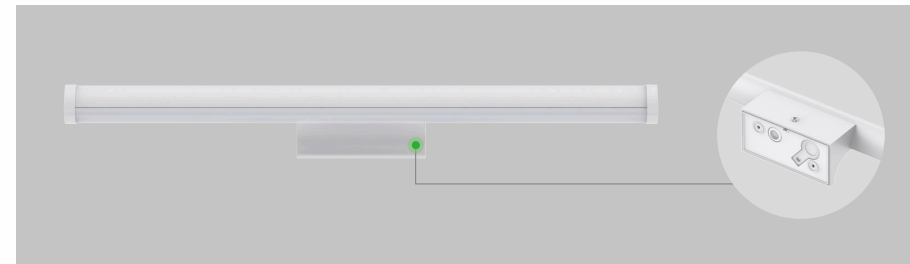

# Major

---

ИНТЕРЬЕРНОЕ ОСВЕЩЕНИЕ

## ОПИСАНИЕ

Major - это изысканный светодиодный светильник для зеркал, изготовленный из легкого огнеупорного материала для обеспечения высокой термостойкости и защиты от коррозии. Представлен в трех цветовых вариантах: белом, серебристом и золотом, чтобы удовлетворить разнообразные потребности и запросы дизайнеров интерьеров. Его изящная форма, напоминающая капли воды, придает ему элегантность и изысканность.

Характеристики	Major Led 10	Major Led 15
Мощность	10Вт	15Вт
Световой поток	1130-1300лм	1740-2130лм
Входное напряжение	AC110-240В	
Тип светодиодов	SMD	
Цветовая температура (CCT)	1-CCT: 3000K/4000K/5000K/5700K    3-CCT: 3000K + 4000K+5700K	
Индекс цветопередачи (CRI)	Ra80	
Угол луча	110°	
Расположение драйвера	Внутренний	
Управление	Нет	
Встроенные датчики	Нет	
Микроволновой сенсор	Нет	
Блок аварийного питания	Нет	
Класс электробезопасности	II	
Пылевлагозащищенность	IP54	
Ударопрочность	-	
Защита от импульсного перенапряжения	Есть	
Защита от короткого замыкания	Есть	
Защита от перегрева	Есть	
Цвет корпуса	Белый (RAL9016) / Золото (RAL1001) / Серебро (RAL9006)	
Материал оптики	ПК	
Материал корпуса	Алюминий	
Материал метизов	Сталь	
Срок службы	50000ч	
Температура окружающей среды	-20...+45°C	
Температура хранения	-20...+65°C	
Способ установки	Накладной монтаж	