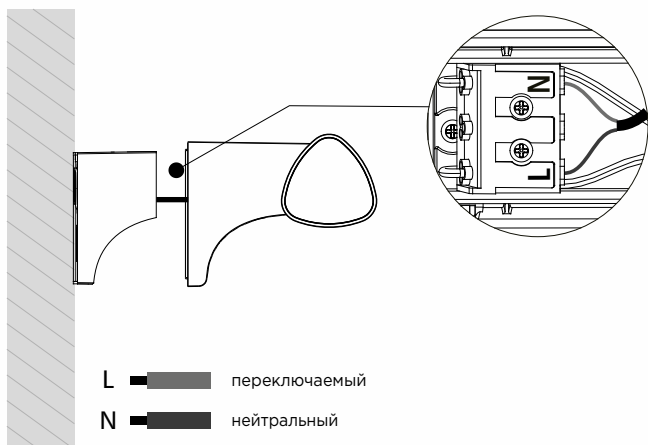

## РАСПРЕДЕЛЕНИЕ СВЕТА (КСС):

110°

## ИНСТРУКЦИЯ ПО УСТАНОВКЕ

③

Диаметр провода: 0.5-2.5мм<sup>2</sup>  
Длина зачистки провода: 8-10мм

④