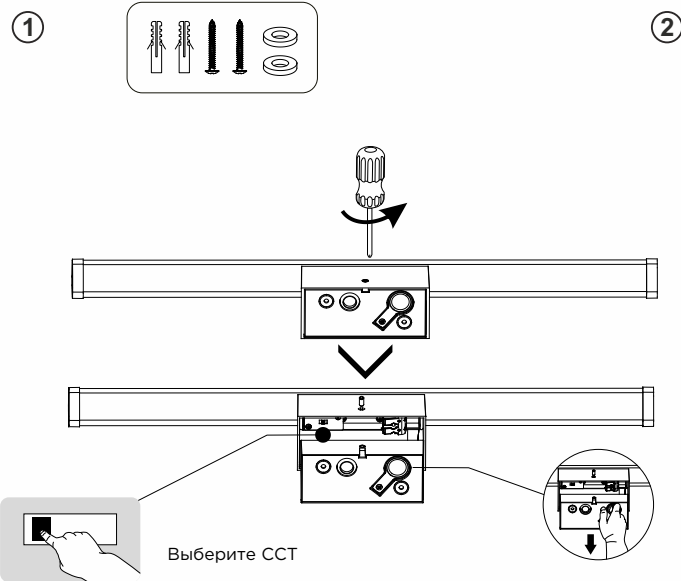

## ИНСТРУКЦИЯ ПО УСТАНОВКЕ

③

Диаметр провода: 0.5-2.5мм<sup>2</sup>  
Длина зачистки провода: 8-10мм

④