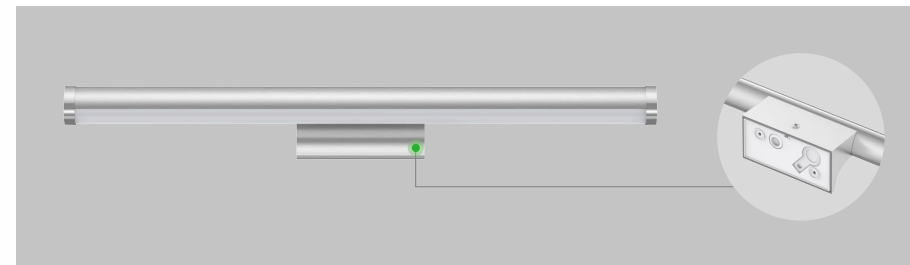

## ОПИСАНИЕ

Major - это изысканный светодиодный светильник для зеркал, изготовленный из легкого огнеупорного материала для обеспечения высокой термостойкости и защиты от коррозии. Представлен в трех цветовых вариантах: белом, серебристом и золотом, чтобы удовлетворить разнообразные потребности и запросы дизайнеров интерьеров. Его изящная форма, напоминающая капли воды, придает ему элегантность и изысканность.

Характеристики	Major Led 10	Major Led 15
Мощность	10Вт	15Вт
Световой поток	1130-1300лм	1740-2130лм
Входное напряжение	AC110-240В	
Тип светодиодов	SMD	
Цветовая температура (CCT)	1-CCT: 3000K/4000K/5000K/5700K    3-CCT: 3000K + 4000K+5700K	
Индекс цветопередачи (CRI)	Ra80	
Угол луча	110°	
Расположение драйвера	Внутренний	
Управление	Нет	
Встроенные датчики	Нет	
Микроволновой сенсор	Нет	
Блок аварийного питания	Нет	
Класс электробезопасности	II	
Пылевлагозащищенность	IP54	
Ударопрочность	-	
Защита от импульсного перенапряжения	Есть	
Защита от короткого замыкания	Есть	
Защита от перегрева	Есть	
Цвет корпуса	Белый (RAL9016) / Золото (RAL1001) / Серебро (RAL9006)	
Материал оптики	ПК	
Материал корпуса	Алюминий	
Материал метизов	Сталь	
Срок службы	50000ч	
Температура окружающей среды	-20...+45°C	
Температура хранения	-20...+65°C	
Способ установки	Накладной монтаж	