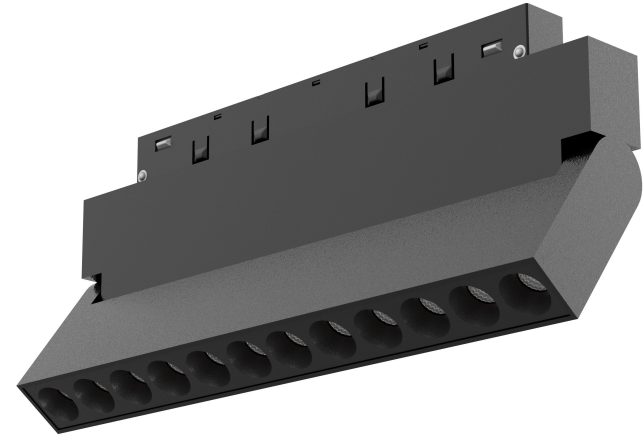

Aster

МАГНИТНАЯ ТРЕКОВАЯ
СИСТЕМА

ОПИСАНИЕ

Светильник предназначен для установки в магнитную трековую систему 48V FLORA. Светильник отличается быстрой и безопасной установкой в шинопровод с помощью магнитов, легкоперемещается вдоль трека, обладает высоким индексом цветопередачи $CRI > 90$. Лаконичный прямоугольный корпус, который отклоняется относительно горизонтали на 90° , и направленный световой поток позволяют в любой момент изменить световые акценты в интерьере. Драйвер для подключения поставляется отдельно. Возможно управление по протоколу DALI.

ПРИМЕНЕНИЕ

1. Офисы, конференц-залы
2. Жилые комплексы
5. Торговые центры, шоу-румы
6. Выставочные залы, музеи, библиотеки
7. Сегмент HoReCa
8. Гос. учреждения
10. Школы, учебные заведения

Наименование	Размеры (мм)				Масса светильника (кг)		Масса упаковки (кг)		Размер упаковки (см)	Количество в упаковке (шт)
	A	B	C	D	нетто	брутто	нетто	брутто		
Aster Led 6	111	22.3	104	170	0.25					1
Aster Led 12	219	22.3	104	170	0.35					1

Характеристики	Aster Led 6	Aster Led 12
Мощность	6Вт	12Вт
Световой поток	385-400лм	770-800лм
Входное напряжение	DC48V	
Цветовая температура (CCT)	2700K/3000K/4000K	
Индекс цветопередачи (CRI)	Ra90	
Угол луча	30°, 40°	
Расположение драйвера	Внешний	
Управление	DALI	
Микроволновой сенсор	Нет	
Блок аварийного питания	Нет	
Класс электробезопасности	II	
Пылевлагозащищенность	IP20	
Ударопрочность	-	
Цвет корпуса	Чёрный (RAL9005) / RAL	
Материал корпуса	Литой под давлением алюминий	
Срок службы	50000ч	
Температура окружающей среды	-20..+40°C	
Температура хранения	-20..+65°C	
Способ установки	Монтаж в магнитный шинопровод	
Совместимые шинопроводы	Flora S, Flora R, FLORA Round	

110мм	111x22.3мм
220мм	219x22.3мм

7

Управление:

on/off	Вкл/выкл
DALI	DALI

4

Угол КСС:
30°, 40°

8

Цвет корпуса: