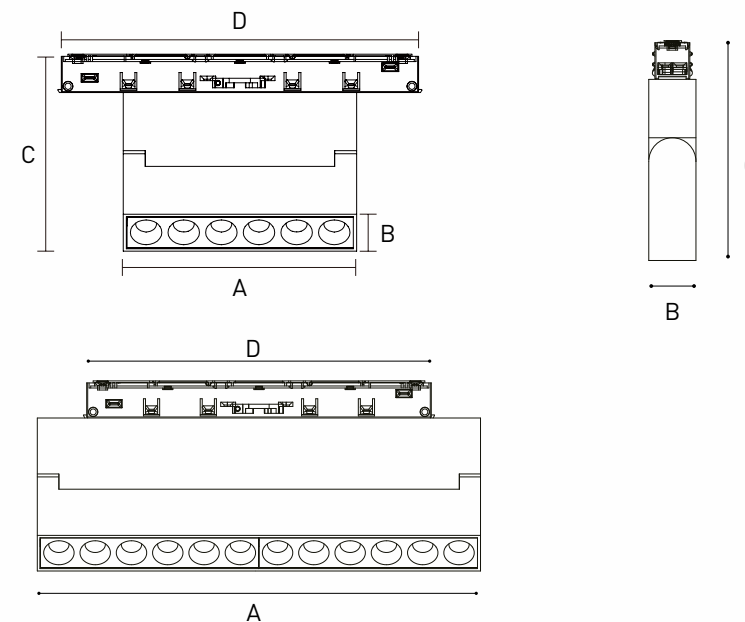

Наименование	Размеры (мм)				Масса светильника (кг)		Масса упаковки (кг)		Размер упаковки (см)	Количество в упаковке (шт)
	A	B	C	D	нетто	брутто	нетто	брутто		
Aster Led 6	111	22.3	104	170	0.25					1
Aster Led 12	219	22.3	104	170	0.35					1

Характеристики	Aster Led 6	Aster Led 12
Мощность	6Вт	12Вт
Световой поток	385-400лм	770-800лм
Входное напряжение	DC48V	
Цветовая температура (CCT)	2700K/3000K/4000K	
Индекс цветопередачи (CRI)	Ra90	
Угол луча	30°, 40°	
Расположение драйвера	Внешний	
Управление	DALI	
Микроволновой сенсор	Нет	
Блок аварийного питания	Нет	
Класс электробезопасности	II	
Пылевлагозащищенность	IP20	
Ударопрочность	-	
Цвет корпуса	Чёрный (RAL9005) / RAL	
Материал корпуса	Литой под давлением алюминий	
Срок службы	50000ч	
Температура окружающей среды	-20..+40°C	
Температура хранения	-20..+65°C	
Способ установки	Монтаж в магнитный шинопровод	
Совместимые шинопроводы	Flora S, Flora R, FLORA Round	

СТРУКТУРА УСЛОВНОГО ОБОЗНАЧЕНИЯ СВЕТИЛЬНИКА:

Пример:

Aster Led	12w	220мм	36°	3000K	Ra90	DALI	Black
1	2	3	4	5	6	7	8

1

Aster Led

5

Цветовая температура (CCT):

2700K	2700K
3000K	3000K
4000K	4000K

2

Мощность:

6w	6Вт
12w	12Вт

6

Индекс цветопередачи (CRI):

Ra90	Ra90

3

Размер:

110мм	111x22.3мм
220мм	219x22.3мм

7

Управление:

on/off	Вкл/выкл
DALI	DALI

4

Угол КСС:
30°, 40°

8

Цвет корпуса:

Black	Чёрный (RAL9005)

RAL ____
Укажите необходимый вам номер цвета в соответствии с международной системой RAL