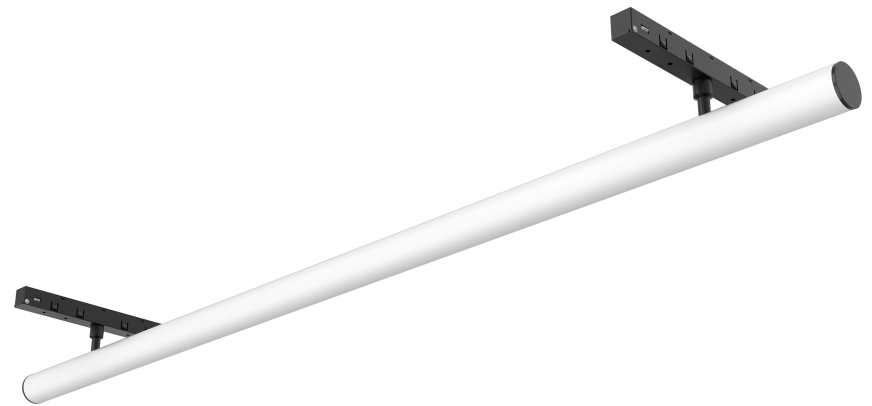

Twig

МАГНИТНАЯ ТРЕКОВАЯ
СИСТЕМА

ОПИСАНИЕ

Светильник предназначен для установки в магнитную трековую систему 48V FLORA. Светильник отличается быстрой и безопасной установкой в шинопровод с помощью магнитов, легкоперемещается вдоль трека, обладает высоким индексом цветопередачи $CRI > 90$. Предусмотрена возможность устанавливать в две трековые линии одновременно, получая графические эффекты. Драйвер для подключения поставляется отдельно. Возможно управление по протоколу DALI.

ПРИМЕНЕНИЕ

1. Офисы, конференц-залы
2. Жилые комплексы
5. Торговые центры, шоу-румы
6. Выставочные залы, музеи, библиотеки
7. Сегмент HoReCa
8. Гос. учреждения
10. Школы, учебные заведения

Наименование	Размеры (мм)				Масса светильника (кг)		Масса упаковки (кг)		Размер упаковки (см)	Количество в упаковке (шт)
	A	B	C	D	нетто	брутто	нетто	брутто		
Twig Led 12	600	30.2	73.7	170	0.25					
Twig Led 18	900	30.2	73.7	170	0.35					
Twig Led 24	1200	30.2	73.7	170	0.45					

Характеристики	Twig Led 12	Twig Led 18	Twig Led 24
Мощность	12Вт	18Вт	24Вт
Световой поток	1095-1200лм	1645-1800лм	2195-2400лм
Входное напряжение	DC48V		
Цветовая температура (CCT)	2700K/3000K/4000K		
Индекс цветопередачи (CRI)	Ra90		
Угол луча	200°x110°		
Расположение драйвера	Внешний		
Управление	DALI		
Микроволновой сенсор	Нет		
Блок аварийного питания	Нет		
Класс электробезопасности	II		
Пылевлагозащищенность	IP20		
Ударопрочность	-		
Цвет корпуса	Чёрный (RAL9005) / RAL		
Материал корпуса	Литой под давлением алюминий		
Срок службы	50000ч		
Температура окружающей среды	-20..+40°C		
Температура хранения	-20..+65°C		
Способ установки	Монтаж в магнитный шинопровод		
Совместимые шинопроводы	Flora S, Flora R, FLORA Round		

7

Управление:

on/off	Вкл/выкл
DALI	DALI

4

Угол КСС:

200°	200°x110°
------	-----------

8

Цвет корпуса: