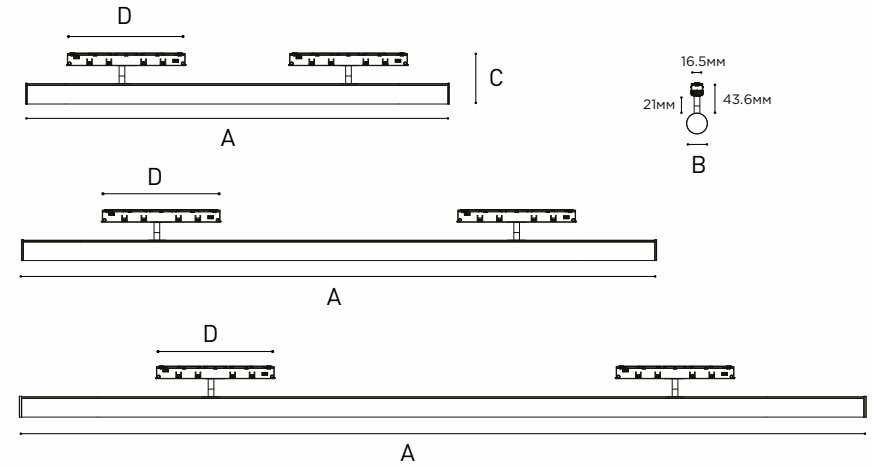

Twig

МАГНИТНАЯ ТРЕКОВАЯ
СИСТЕМА

ОПИСАНИЕ

Светильник предназначен для установки в магнитную трековую систему 48V FLORA. Светильник отличается быстрой и безопасной установкой в шинопровод с помощью магнитов, легкоперемещается вдоль трека, обладает высоким индексом цветопередачи $CRI > 90$. Предусмотрена возможность устанавливать в две трековые линии одновременно, получая графические эффекты. Драйвер для подключения поставляется отдельно. Возможно управление по протоколу DALI.

Характеристики	Twig Led 12	Twig Led 18	Twig Led 24
Мощность	12Вт	18Вт	24Вт
Световой поток	1095-1200лм	1645-1800лм	2195-2400лм
Входное напряжение	DC48V		
Цветовая температура (CCT)	2700K/3000K/4000K		
Индекс цветопередачи (CRI)	Ra90		
Угол луча	200°x110°		
Расположение драйвера	Внешний		
Управление	DALI		
Микроволновой сенсор	Нет		
Блок аварийного питания	Нет		
Класс электробезопасности	II		
Пылевлагозащищенность	IP20		
Ударопрочность	-		
Цвет корпуса	Чёрный (RAL9005) / RAL		
Материал корпуса	Литой под давлением алюминий		
Срок службы	50000ч		
Температура окружающей среды	-20..+40°C		
Температура хранения	-20..+65°C		
Способ установки	Монтаж в магнитный шинопровод		
Совместимые шинопроводы	Flora S, Flora R, FLORA Round		

Мощность:

12w	12Вт
18w	18Вт
24w	24Вт

6

Индекс цветопередачи (CRI):

Ra90	Ra90
------	------

3

Размер:

600мм	600x30.2мм
900мм	900x30.2мм
1200мм	1200x30.2мм

7

Управление:

on/off	Вкл/выкл
DALI	DALI

4

Угол КСС:

200°	200°x110°
------	-----------

8

Цвет корпуса: